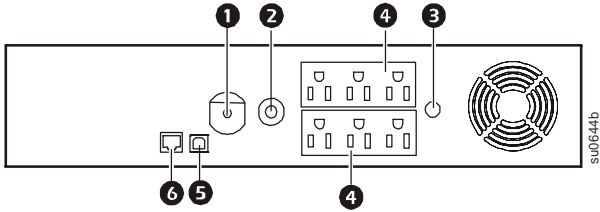

%
&
,
(

1000 , 120/230

1500 , 120/230

1000 120

1000 230

1500 120

1500 230

%
&
,

(
) USB
*

2U,

APC www.apc.com.

90%

- 1.
- 2.

USB.

1.

2.

60

1.

2.

3.

()

1000/1500 120 . :
 97-136 .
 1000/1500 230 . :
 196-265 .

1000/1500 120 . :
 103-133 .
 1000/1500 230 . :
 204-257 .

1000/1500 120 . :
 106-130 .
 1000/1500 230 . :
 208-253 .