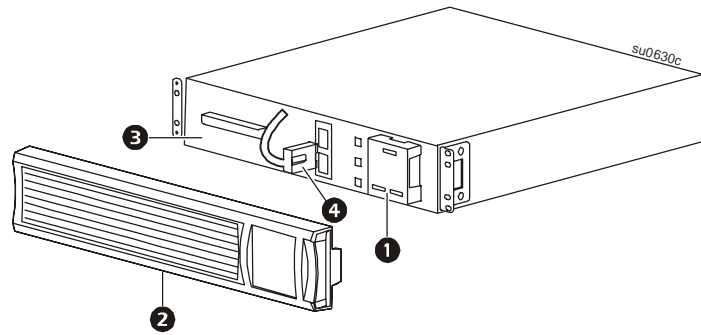

1500 , 120/230