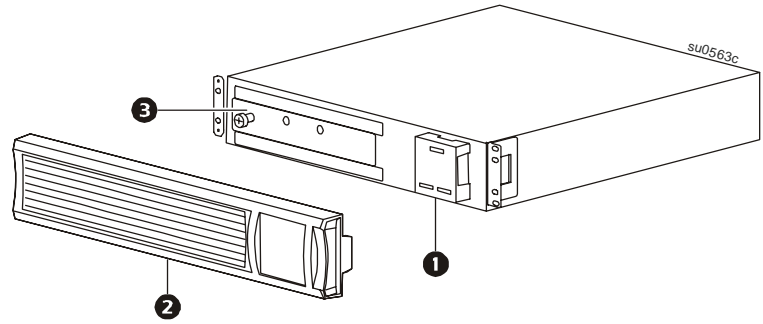

%
&
,
(

1000 , 120/230