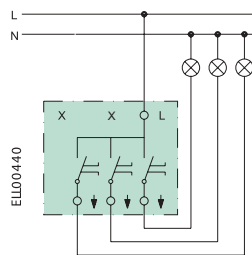

Kopplingscheman för strömställare

2-pol  
Koppling 2

3-pol  
Koppling 3

Jalusi  
Koppling 4T

Kron  
Koppling 5

Trapp/1-pol  
Koppling 6/1

Trapp  
Koppling 6/1

Trapp  
Koppling 6/1

D-trapp  
Koppling 6 + 6

Trapp  
Koppling 6/1

Trapp  
Koppling 6/1

Kors  
Koppling 7

Trapp  
Koppling 6/1

2 + 1-pol  
Koppling 2 + 1

3x1-pol  
Koppling 1+1+1

Viptryckknapp  
Koppling 6T

Viptryckknapp  
med sep. lampkrets  
Koppling 1T

2-pol kontroll  
Koppling 2K

Trapp/kontroll  
Koppling 6K