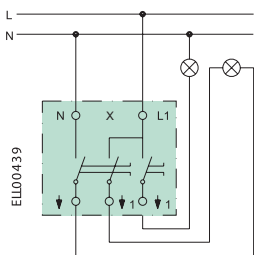

Kopplingscheman för strömställare

2-pol  
Koppling 2

3-pol  
Koppling 3

Jalusi  
Koppling 4T

Kron  
Koppling 5

Trapp/1-pol  
Koppling 6/1

Trapp  
Koppling 6/1

Trapp  
Koppling 6/1

D-trapp  
Koppling 6 + 6

Trapp  
Koppling 6/1

Trapp  
Koppling 6/1

Kors  
Koppling 7

Trapp  
Koppling 6/1

2 + 1-pol  
Koppling 2 + 1

3x1-pol  
Koppling 1+1+1

Viptryckknapp  
Koppling 6T

Viptryckknapp  
med sep. lampkrets  
Koppling 1T

2-pol kontroll  
Koppling 2K

Trapp/kontroll  
Koppling 6K