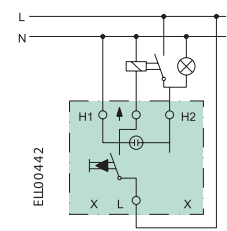

Kopplingscheman för strömställare

2-pol  
Koppling 2

3-pol  
Koppling 3

Jalusi  
Koppling 4T

Kron  
Koppling 5

Trapp/1-pol  
Koppling 6/1

Trapp  
Koppling 6/1

Trapp  
Koppling 6/1

D-trapp  
Koppling 6 + 6

Trapp  
Koppling 6/1

Trapp  
Koppling 6/1

Kors  
Koppling 7

Trapp  
Koppling 6/1

2 + 1-pol  
Koppling 2 + 1

3x1-pol  
Koppling 1+1+1

Viptryckknapp  
Koppling 6T

Viptryckknapp  
med sep. lampkrets  
Koppling 1T

2-pol kontroll  
Koppling 2K

Trapp/kontroll  
Koppling 6K