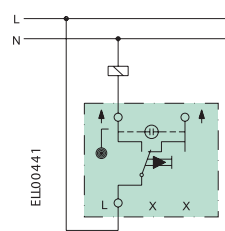

Kopplingscheman för strömställare

2-pol  
Koppling 2

3-pol  
Koppling 3

Jalusi  
Koppling 4T

Kron  
Koppling 5

Trapp/1-pol  
Koppling 6/1

Trapp  
Koppling 6/1

Trapp  
Koppling 6/1

D-trapp  
Koppling 6 + 6

Trapp  
Koppling 6/1

Trapp  
Koppling 6/1

Kors  
Koppling 7

Trapp  
Koppling 6/1

2 + 1-pol  
Koppling 2 + 1

3x1-pol  
Koppling 1+1+1

Viptryckknapp  
Koppling 6T

Viptryckknapp  
med sep. lampkrets  
Koppling 1T

2-pol kontroll  
Koppling 2K

Trapp/kontroll  
Koppling 6K