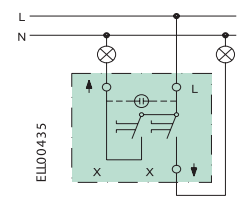

Kopplingscheman för strömställare

2-pol  
Koppling 2

3-pol  
Koppling 3

Jalusi  
Koppling 4T

Kron  
Koppling 5

Trapp/1-pol  
Koppling 6/1

Trapp  
Koppling 6/1

Trapp  
Koppling 6/1

D-trapp  
Koppling 6 + 6

Trapp  
Koppling 6/1

Trapp  
Koppling 6/1

Kors  
Koppling 7

Trapp  
Koppling 6/1

2 + 1-pol  
Koppling 2 + 1

3x1-pol  
Koppling 1+1+1

Viptryckknapp  
Koppling 6T

Viptryckknapp  
med sep. lampkrets  
Koppling 1T

2-pol kontroll  
Koppling 2K

Trapp/kontroll  
Koppling 6K