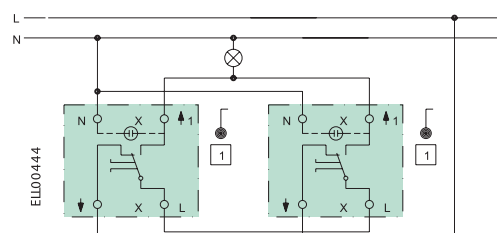

Kopplingscheman för strömställare

2-pol  
Koppling 2

3-pol  
Koppling 3

Jalusi  
Koppling 4T

Kron  
Koppling 5

Trapp/1-pol  
Koppling 6/1

Trapp  
Koppling 6/1

Trapp  
Koppling 6/1

D-trapp  
Koppling 6 + 6

Trapp  
Koppling 6/1

Trapp  
Koppling 6/1

Kors  
Koppling 7

Trapp  
Koppling 6/1

2 + 1-pol  
Koppling 2 + 1

3x1-pol  
Koppling 1+1+1

Viptryckknapp  
Koppling 6T

Viptryckknapp  
med sep. lampkrets  
Koppling 1T

2-pol kontroll  
Koppling 2K

Trapp/kontroll  
Koppling 6K