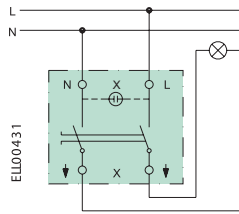

Kopplingscheman för strömställare

2-pol  
Koppling 2

3-pol  
Koppling 3

Jalusi  
Koppling 4T

Kron  
Koppling 5

Trapp/1-pol  
Koppling 6/1

Trapp  
Koppling 6/1

Trapp  
Koppling 6/1

D-trapp  
Koppling 6 + 6

Trapp  
Koppling 6/1

Trapp  
Koppling 6/1

Kors  
Koppling 7

Trapp  
Koppling 6/1

2 + 1-pol  
Koppling 2 + 1

3x1-pol  
Koppling 1+1+1

Viptryckknapp  
Koppling 6T

Viptryckknapp  
med sep. lampkrets  
Koppling 1T

2-pol kontroll  
Koppling 2K

Trapp/kontroll  
Koppling 6K