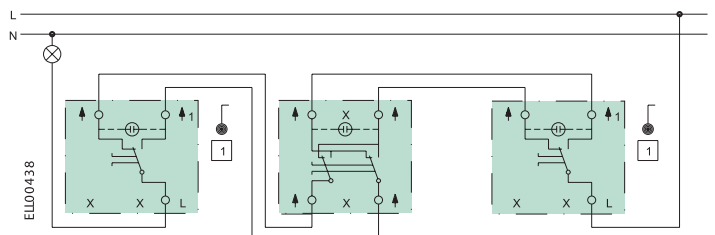

Kopplingscheman för strömställare

2-pol  
Koppling 2

3-pol  
Koppling 3

Jalusi  
Koppling 4T

Kron  
Koppling 5

Trapp/1-pol  
Koppling 6/1

Trapp  
Koppling 6/1

Trapp  
Koppling 6/1

D-trapp  
Koppling 6 + 6

Trapp  
Koppling 6/1

Trapp  
Koppling 6/1

Kors  
Koppling 7

Trapp  
Koppling 6/1

2 + 1-pol  
Koppling 2 + 1

3x1-pol  
Koppling 1+1+1

Viptryckknapp  
Koppling 6T

Viptryckknapp  
med sep. lampkrets  
Koppling 1T

2-pol kontroll  
Koppling 2K

Trapp/kontroll  
Koppling 6K