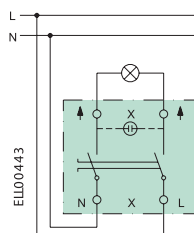

Kopplingscheman för strömställare

2-pol  
Koppling 2

3-pol  
Koppling 3

Jalusi  
Koppling 4T

Kron  
Koppling 5

Trapp/1-pol  
Koppling 6/1

Trapp  
Koppling 6/1

Trapp  
Koppling 6/1

D-trapp  
Koppling 6 + 6

Trapp  
Koppling 6/1

Trapp  
Koppling 6/1

Kors  
Koppling 7

Trapp  
Koppling 6/1

2 + 1-pol  
Koppling 2 + 1

3x1-pol  
Koppling 1+1+1

Viptryckknapp  
Koppling 6T

Viptryckknapp  
med sep. lampkrets  
Koppling 1T

2-pol kontroll  
Koppling 2K

Trapp/kontroll  
Koppling 6K