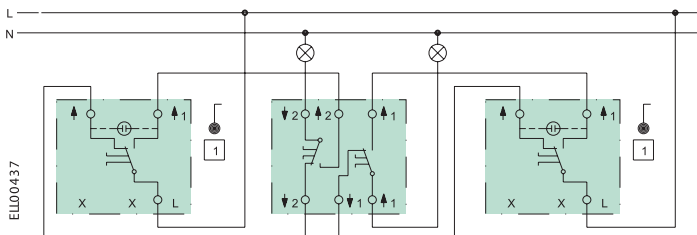

Kopplingscheman för strömställare

2-pol  
Koppling 2

3-pol  
Koppling 3

Jalusi  
Koppling 4T

Kron  
Koppling 5

Trapp/1-pol  
Koppling 6/1

Trapp  
Koppling 6/1

Trapp  
Koppling 6/1

D-trapp  
Koppling 6 + 6

Trapp  
Koppling 6/1

Trapp  
Koppling 6/1

Kors  
Koppling 7

Trapp  
Koppling 6/1

2 + 1-pol  
Koppling 2 + 1

3x1-pol  
Koppling 1+1+1

Viptryckknapp  
Koppling 6T

Viptryckknapp  
med sep. lampkrets  
Koppling 1T

2-pol kontroll  
Koppling 2K

Trapp/kontroll  
Koppling 6K