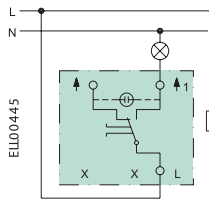

Kopplingscheman för strömställare

2-pol  
Koppling 2

3-pol  
Koppling 3

Jalusi  
Koppling 4T

Kron  
Koppling 5

Trapp/1-pol  
Koppling 6/1

Trapp  
Koppling 6/1

Trapp  
Koppling 6/1

D-trapp  
Koppling 6 + 6

Trapp  
Koppling 6/1

Trapp  
Koppling 6/1

Kors  
Koppling 7

Trapp  
Koppling 6/1

2 + 1-pol  
Koppling 2 + 1

3x1-pol  
Koppling 1+1+1

Viptryckknapp  
Koppling 6T

Viptryckknapp  
med sep. lampkrets  
Koppling 1T

2-pol kontroll  
Koppling 2K

Trapp/kontroll  
Koppling 6K