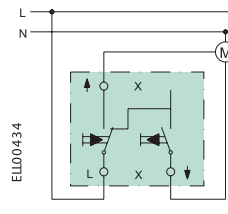

Kopplingscheman för strömställare

2-pol  
Koppling 2

3-pol  
Koppling 3

Jalusi  
Koppling 4T

Kron  
Koppling 5

Trapp/1-pol  
Koppling 6/1

Trapp  
Koppling 6/1

Trapp  
Koppling 6/1

D-trapp  
Koppling 6 + 6

Trapp  
Koppling 6/1

Trapp  
Koppling 6/1

Kors  
Koppling 7

Trapp  
Koppling 6/1

2 + 1-pol  
Koppling 2 + 1

3x1-pol  
Koppling 1+1+1

Viptryckknapp  
Koppling 6T

Viptryckknapp  
med sep. lampkrets  
Koppling 1T

2-pol kontroll  
Koppling 2K

Trapp/kontroll  
Koppling 6K