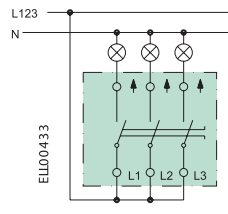

Kopplingscheman för strömställare

2-pol  
Koppling 2

3-pol  
Koppling 3

Jalusi  
Koppling 4T

Kron  
Koppling 5

Trapp/1-pol  
Koppling 6/1

Trapp  
Koppling 6/1

Trapp  
Koppling 6/1

D-trapp  
Koppling 6 + 6

Trapp  
Koppling 6/1

Trapp  
Koppling 6/1

Kors  
Koppling 7

Trapp  
Koppling 6/1

2 + 1-pol  
Koppling 2 + 1

3x1-pol  
Koppling 1+1+1

Viptryckknapp  
Koppling 6T

Viptryckknapp  
med sep. lampkrets  
Koppling 1T

2-pol kontroll  
Koppling 2K

Trapp/kontroll  
Koppling 6K