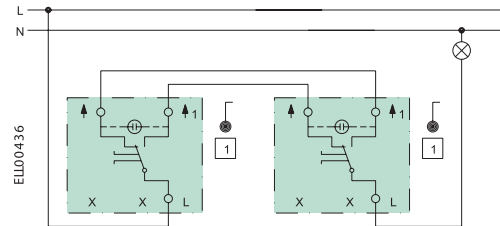

Kopplingscheman för strömställare

2-pol  
Koppling 2

3-pol  
Koppling 3

Jalusi  
Koppling 4T

Kron  
Koppling 5

Trapp/1-pol  
Koppling 6/1

Trapp  
Koppling 6/1

Trapp  
Koppling 6/1

D-trapp  
Koppling 6 + 6

Trapp  
Koppling 6/1

Trapp  
Koppling 6/1

Kors  
Koppling 7

Trapp  
Koppling 6/1

2 + 1-pol  
Koppling 2 + 1

3x1-pol  
Koppling 1+1+1

Viptryckknapp  
Koppling 6T

Viptryckknapp  
med sep. lampkrets  
Koppling 1T

2-pol kontroll  
Koppling 2K

Trapp/kontroll  
Koppling 6K