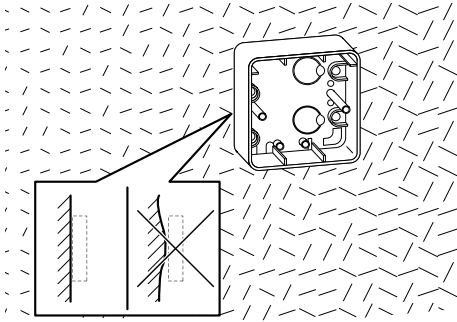

Perfectionnement de type de protection à
IP21 pour le logement surface-monté pour
Artec et M-Plan

IP 21

Réf. MTN5105..., MTN5106...,
MTN5135..., MTN5136..

Danger de mort dû au courant électrique.

Seuls des électriciens sont autorisés à monter et à raccorder l'appareil. Respectez les prescriptions nationales.

- Orifice de drainage au point le plus bas:

Schneider Electric Industries SAS

89, boulevard Franklin Roosevelt
F - 92500 Rueil Malmaison
FRANCE

Tél: +33 0825 012 999

<http://www.schneider-electric.fr>

En raison de l'évolution des normes et du matériel, les caractéristiques indiquées par les textes et les images de ce document ne nous engagent qu'après confirmation par nos services.