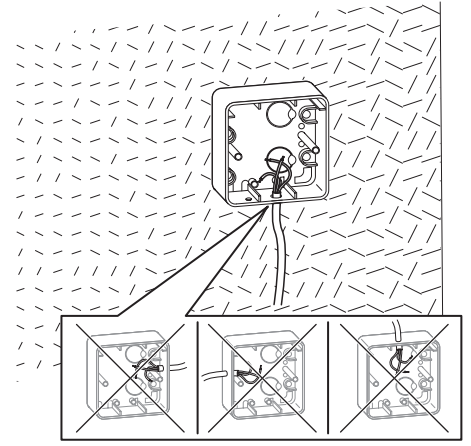

Perfectionnement de type de protection à
IP21 pour le logement surface-monté pour
Artec et M-Plan

IP 21

Réf. MTN5105..., MTN5106...,
MTN5135..., MTN5136..

Danger de mort dû au courant électrique.

Seuls des électriciens sont autorisés à monter et à raccorder l'appareil. Respectez les prescriptions nationales.

- Orifice de drainage au point le plus bas:

Schneider Electric Industries SAS

89, boulevard Franklin Roosevelt
F - 92500 Rueil Malmaison
FRANCE

Tél: +33 0825 012 999

<http://www.schneider-electric.fr>

En raison de l'évolution des normes et du matériel, les caractéristiques indiquées par les textes et les images de ce document ne nous engagent qu'après confirmation par nos services.