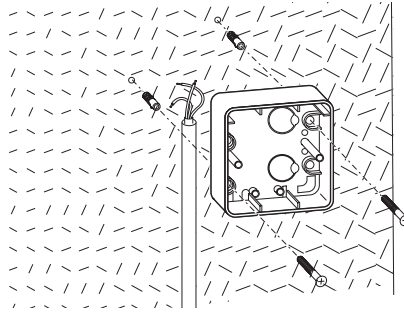

Perfectionnement de type de protection à
IP21 pour le logement surface-monté pour
Artec et M-Plan

IP 21

Réf. MTN5105..., MTN5106...,
MTN5135..., MTN5136..

Danger de mort dû au courant électrique.

Seuls des électriciens sont autorisés à monter et à raccorder l'appareil. Respectez les prescriptions nationales.

- Orifice de drainage au point le plus bas:

Schneider Electric Industries SAS

89, boulevard Franklin Roosevelt
F - 92500 Rueil Malmaison
FRANCE

Tél: +33 0825 012 999

<http://www.schneider-electric.fr>

En raison de l'évolution des normes et du matériel, les caractéristiques indiquées par les textes et les images de ce document ne nous engagent qu'après confirmation par nos services.