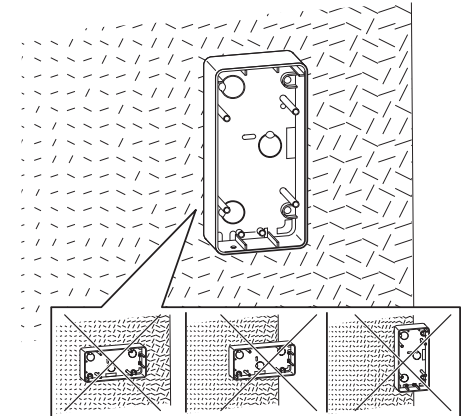

Perfectionnement de type de protection à
IP21 pour le logement surface-monté pour
Artec et M-Plan

IP 21

Réf. MTN5105..., MTN5106...,
MTN5135..., MTN5136..

Danger de mort dû au courant électrique.

Seuls des électriciens sont autorisés à monter et à raccorder l'appareil. Respectez les prescriptions nationales.

- Orifice de drainage au point le plus bas:

Schneider Electric Industries SAS

89, boulevard Franklin Roosevelt
F - 92500 Rueil Malmaison
FRANCE

Tél: +33 0825 012 999

<http://www.schneider-electric.fr>

En raison de l'évolution des normes et du matériel, les caractéristiques indiquées par les textes et les images de ce document ne nous engagent qu'après confirmation par nos services.