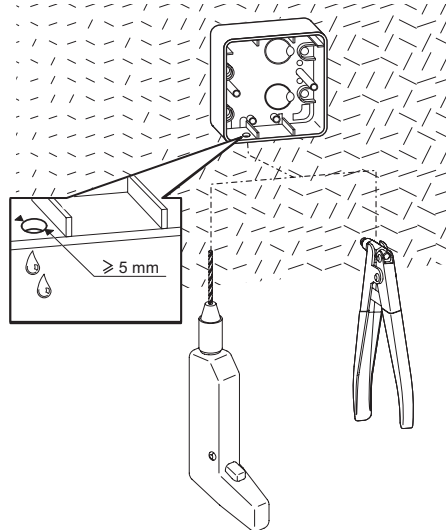

Perfectionnement de type de protection à
IP21 pour le logement surface-monté pour
Artec et M-Plan

IP 21

Réf. MTN5105..., MTN5106...,
MTN5135..., MTN5136..

Danger de mort dû au courant électrique.

Seuls des électriciens sont autorisés à monter et à raccorder l'appareil. Respectez les prescriptions nationales.

- Orifice de drainage au point le plus bas:

Schneider Electric Industries SAS

89, boulevard Franklin Roosevelt
F - 92500 Rueil Malmaison
FRANCE

Tél: +33 0825 012 999

<http://www.schneider-electric.fr>

En raison de l'évolution des normes et du matériel, les caractéristiques indiquées par les textes et les images de ce document ne nous engagent qu'après confirmation par nos services.