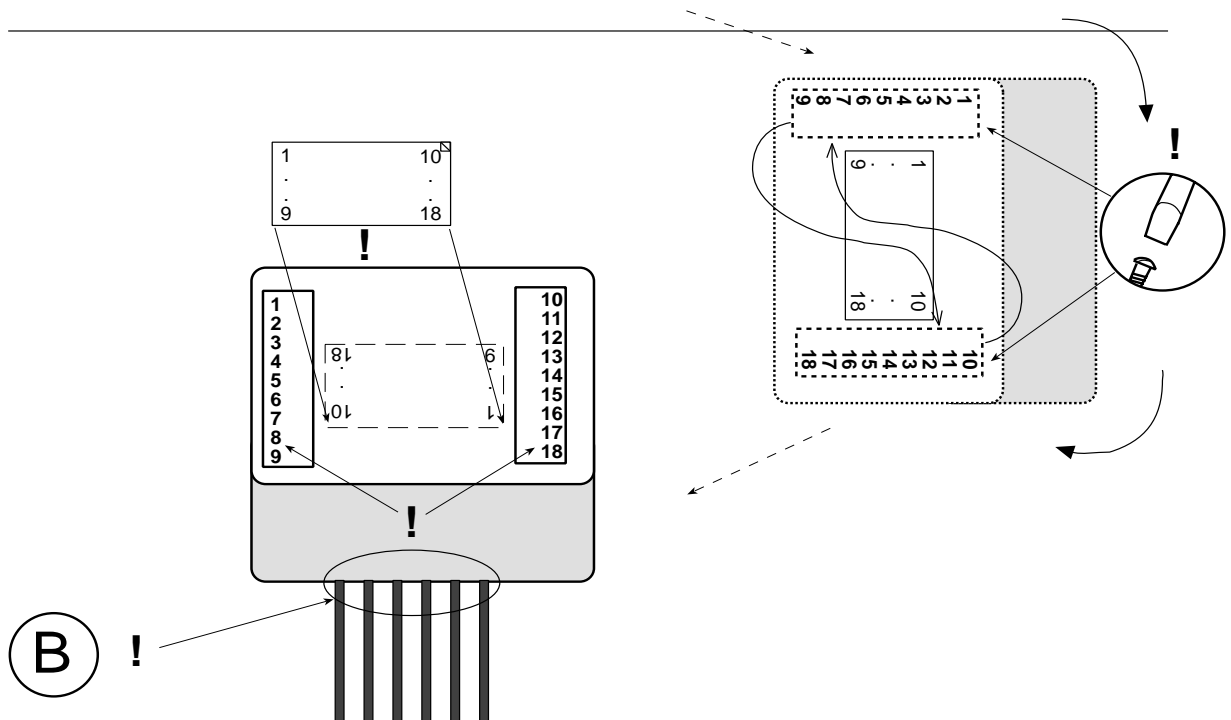

# TAC 200

OFL-4023-000

Настенный монтаж

Wall mounting unit

Gehäuse

Unité par montage en applique

Unità per montaggio a muro

Размеры и инструкция по установке

Dimensions and installation

Abmessungen und Einbau

Dimensions et installation

Dimensioni ed installazione

Пустая страница

TAC AB, Jagershillgatan 18, SE-213 75 MALMO, SWEDEN, +46 40 38 68 50 (switchboard), [www.tac-global.com](http://www.tac-global.com)