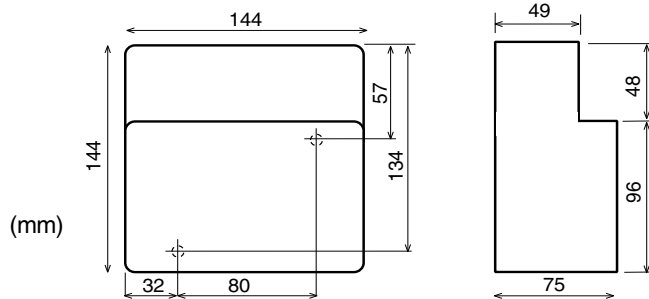

# TAC 200

OFL-3527-001

Socket for wall mounting  
Wall mounting unit  
Gehäuse  
Unité par montage en applique  
Unità per montaggio a muro

Mått och installationsanvisning  
Dimensions and installation  
Abmessungen und Einbau  
Dimensions et installation  
Dimensioni ed installazione