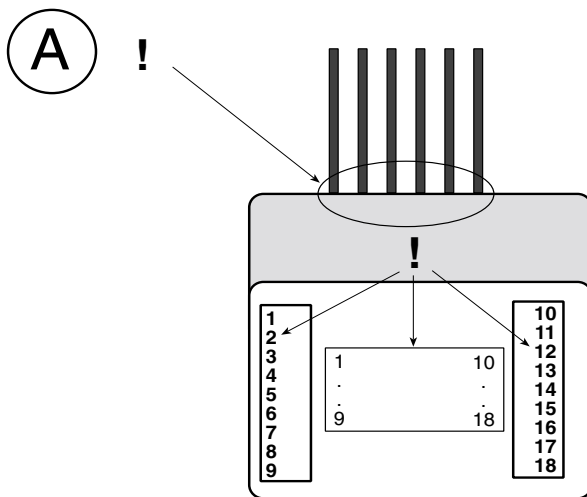

# TAC 200

OFL-3527-001

Socket for wall mounting  
Wall mounting unit  
Gehäuse  
Unité par montage en applique  
Unità per montaggio a muro

Mått och installationsanvisning  
Dimensions and installation  
Abmessungen und Einbau  
Dimensions et installation  
Dimensioni ed installazione