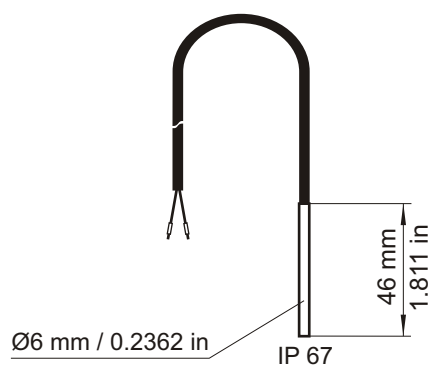

STX520

Immersion sensor
Dykgivare
HülSENTemperatursensor
Sonde de température à câble
Sensor temperatura a vaina
Sonda temperatura ad immersione

OFL-4229-000

Instruction
Montageanvisning
Bedienungsanleitung
Instructions d'installation
Instrucciones de empleo
Istruzioni per installazioni

1.

2.