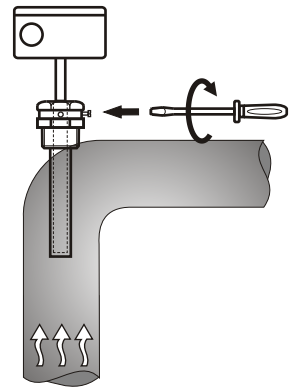

STP100/ STP200

0FL-4193-001

Immersion pipe temperature sensor
Dykrörs temperaturgivare
Einschraubtemperatursensor
Sonde de plonge
Sensor de temperatura entornillado
Sensore temperatura testa DIN

Instruction
Montageanvisning
Bedienungsanleitung
Instructions d'installation
Instrucciones de empleo
Istruzioni per installazioni

1.

2.

3.

4.

5.

6.