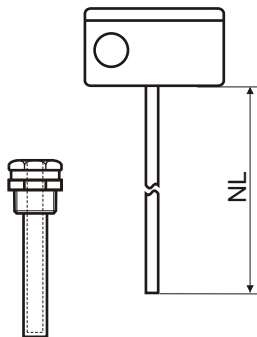

STP100/ STP200

0FL-4193-001

Immersion pipe temperature sensor
Dykrörs temperaturgivare
Einschraubtemperatursensor
Sonde de plonge
Sensor de temperatura entornillado
Sensore temperatura testa DIN

Instruction
Montageanvisning
Bedienungsanleitung
Instructions d'installation
Instrucciones de empleo
Istruzioni per installazioni

1.