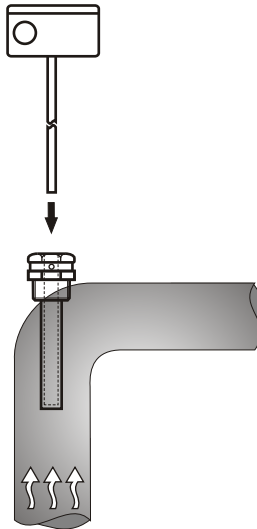

STP100/ STP200

0FL-4193-001

Immersion pipe temperature sensor
Dykrörs temperaturgivare
Einschraubtemperatursensor
Sonde de plonge
Sensor de temperatura entornillado
Sensore temperatura testa DIN

Instruction
Montageanvisning
Bedienungsanleitung
Instructions d'installation
Instrucciones de empleo
Istruzioni per installazioni

1.

2.

3.

4.

5.

6.