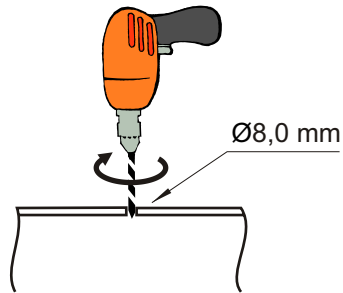

STD190

Duct average temperature sensor
Temperatur medelvärdesgivare för kanal montage
Mittelwerttemperatursensor
Sonde de température moyenne
Sensor de temperatura promedio
Sensore temperatura valore medio

OFL-3189-004

Instruction
Montageanvisning
Bedienungsanleitung
Instructions d'installation
Instrucciones de empleo
Istruzioni per installazioni

1.