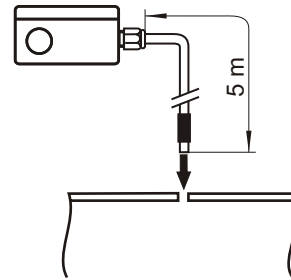

STD190

Duct average temperature sensor
Temperatur medelvärdesgivare för kanal montage
Mittelwerttemperatursensor
Sonde de température moyenne
Sensor de temperatura promedio
Sensore temperatura valore medio

OFL-3189-004

Instruction
Montageanvisning
Bedienungsanleitung
Instructions d'installation
Instrucciones de empleo
Istruzioni per installazioni

1.

2.

3.

4.

5.

6.