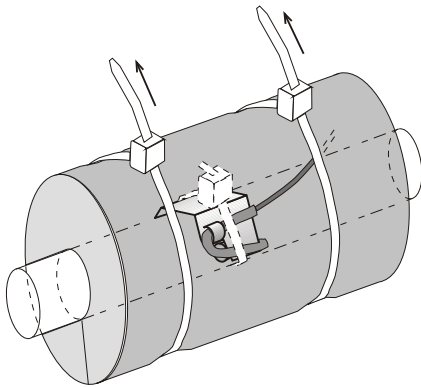

STC120

Pipe contact temperature sensor
Anlignings temperaturgivare
Anlegetempertursensor
Sonde d'applique
Sensor de temperatura aplicada
Sensore temperatura a contatto

OFL-3889-002

Instruction
Montageanvisning
Bedienungsanleitung
Instructions d'installation
Instrucciones de empleo
Istruzioni per installazioni

1.

2.

3.

4.