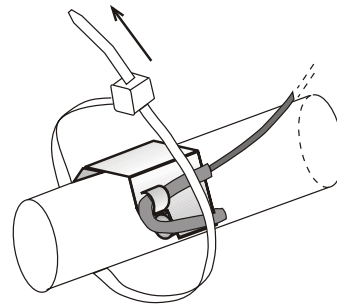

STC120

Pipe contact temperature sensor
Anlignings temperaturgivare
Anlegetempertursensor
Sonde d'applique
Sensor de temperatura aplicada
Sensore temperatura a contatto

OFL-3889-002

Instruction
Montageanvisning
Bedienungsanleitung
Instructions d'installation
Instrucciones de empleo
Istruzioni per installazioni

1.

2.

3.

4.