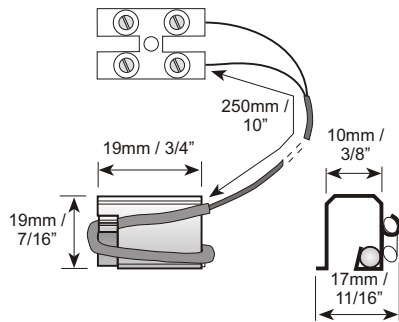

STC120

Pipe contact temperature sensor
Anlignings temperaturgivare
Anlegetempertursensor
Sonde d'applique
Sensor de temperatura aplicada
Sensore temperatura a contatto

OFL-3889-002

Instruction
Montageanvisning
Bedienungsanleitung
Instructions d'installation
Instrucciones de empleo
Istruzioni per installazioni

1.

2.

3.

4.