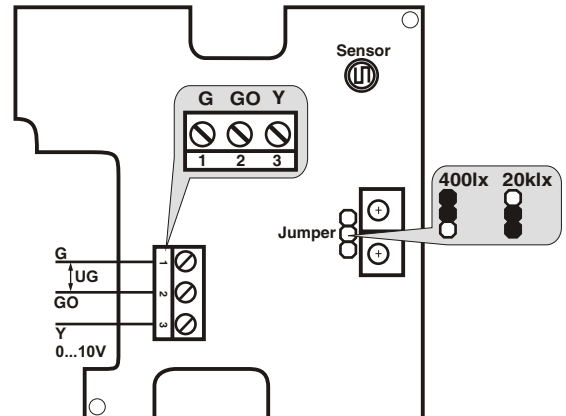

SLR300/ SLR310

Room light transmitter
Belysnings transmitter för rum
Raumhelligkeitsfühler
Sonde de lumière (ambiance)
Sensor de claridad interna
Sensore ambiente di luminosità

0FL-4184-000

Instruction
Montageanvisning
Bedienungsanleitung
Instructions d'installation
Instrucciones de empleo
Istruzioni per installazioni

1.

2.

3.

4.

5.

6.

4...20mA SLR 300

UG=15...36 VDC

0...10V SLR 310

UG=15...36 VDC / 24 VAC