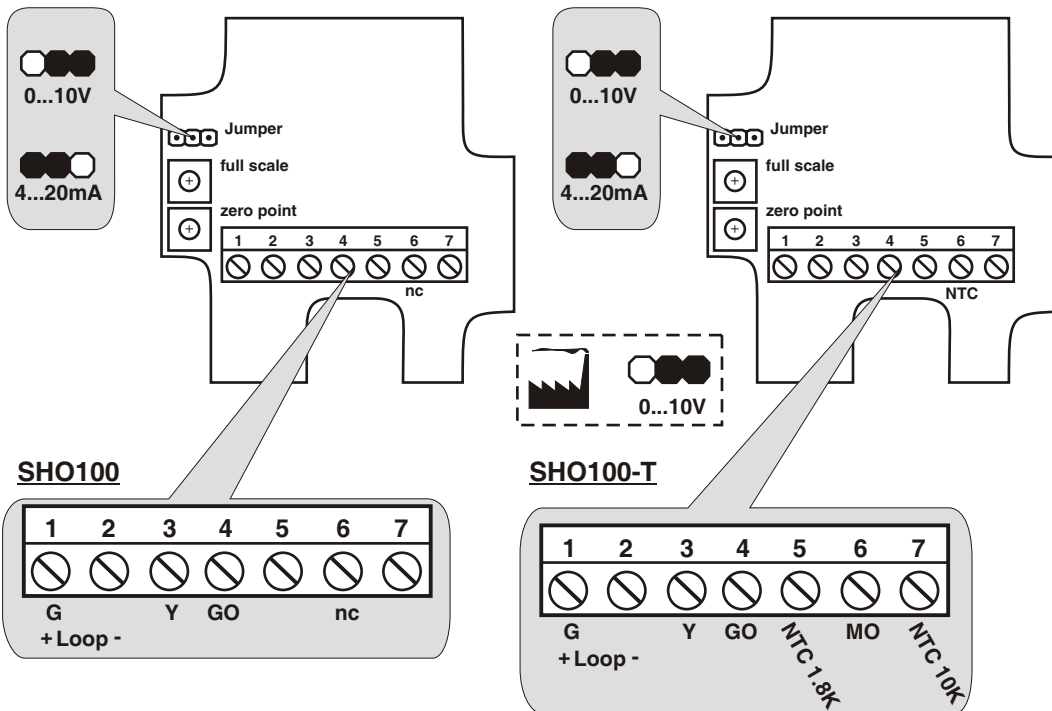

SHO100/ SHO100-T

0FL-4201-001

Out door humidity (temperature) sensor
 Transmitter relativ fuktighet utomhus (med temperaturgivare)
 Außen-(Temperatur)-Feuchtemessumformer
 Sonde (de température) et hygrométrie extérieur
 Transmisor de humedad (y temperatura) externa
 Trasmettitori di umidità (e temperatura) per esterno

Instruction
 Montageanvisning
 Bedienungsanleitung
 Instructions d'installation
 Instrucciones de empleo
 Istruzioni per installazioni

1.

2.

3.

4.

4...20mA / 0...10V 0...100%r.H.

Signal 4...20mA

Signal 0...10V