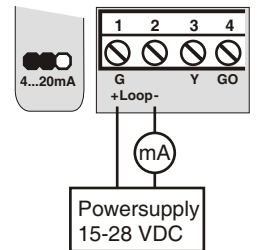

Instruction
 Montageanvisning
 Bedienungsanleitung
 Instructions d'installation
 Instrucciones de empleo
 Istruzioni per installazioni

1.

2.

3.

4.

4...20mA / 0...10V 0...100%r.H.

Signal 4...20mA

Signal 0...10V

UG=15...36 VDC / 24 VAC ± 10%