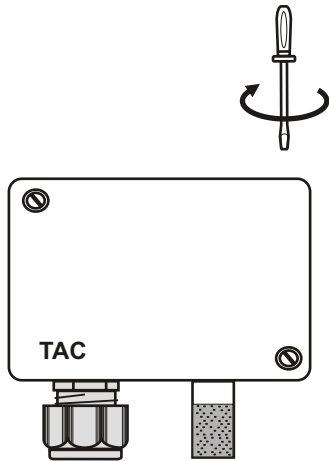

SHO100/ SHO100-T

0FL-4201-001

Out door humidity (temperature) sensor
 Transmitter relativ fuktighet utomhus (med temperaturgivare)
 Außen-(Temperatur)-Feuchtemessumformer
 Sonde (de température) et hygrométrie extérieur
 Transmisor de humedad (y temperatura) externa
 Trasmettitori di umidità (e temperatura) per esterno

Instruction
 Montageanvisning
 Bedienungsanleitung
 Instructions d'installation
 Instrucciones de empleo
 Istruzioni per installazioni

1.

2.

3.

4.

4...20mA / 0...10V 0...100%r.H.

Signal 4...20mA

Signal 0...10V