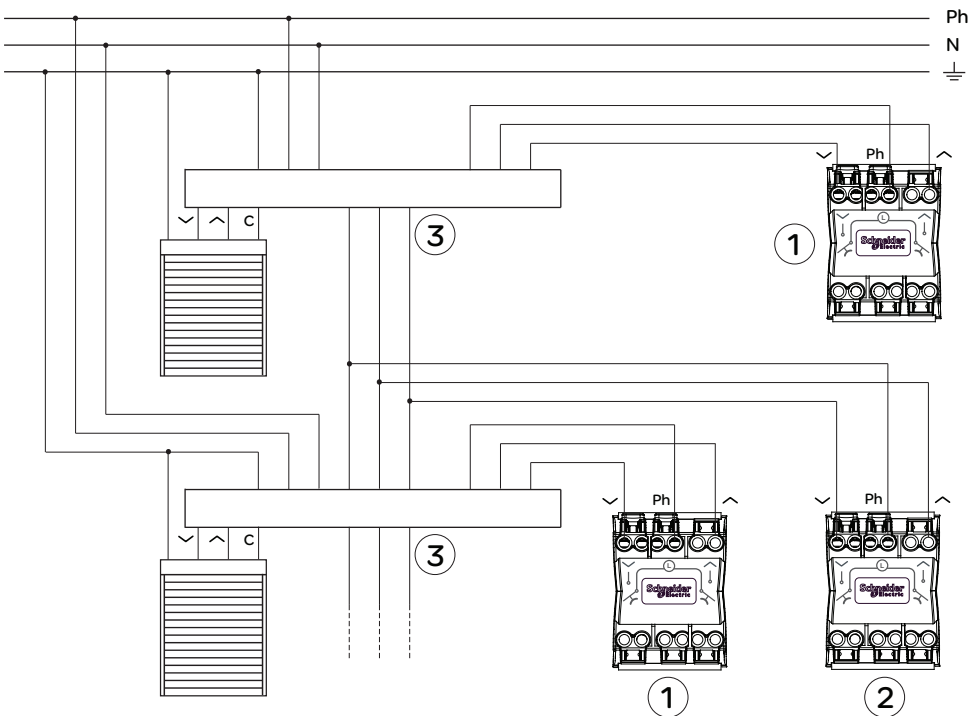

# Odade

- fr Commande pour automatisme v/roulants  
 es Pulsador persianas 10A para automatismo  
 nl Rolluikdrukknop NO (1-2) Stop (1+2) 10A  
 pt Botão Pressão Estores 10A automatismo  
 en Blinds PB NO (1-2) Stop (1+2) 10A automa

1	fr	Commande locale
	es	Comando local
	nl	Lokaal commando
	pt	Comando local
	en	Local command

2	fr	Commande centrale
	es	Comando Central
	nl	Central commando
	pt	Comando Central
	en	Central command

3	fr	Module de commande
	es	Módulo de comando
	nl	Moduul commando
	pt	Módulo de comando
	en	Module of command

S520690

A

1

B

1

C

1

2