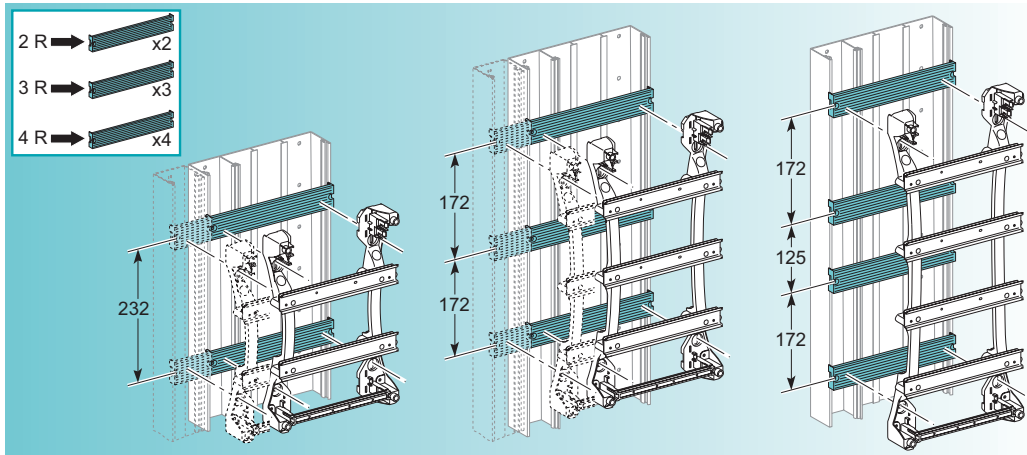

Opale

Recommandations pour le montage sur goulotte / Recommendations for trunking system mounting / Recomendaciones para montaje sobre canaleta

Schneider
Electric

Schneider Electric Industries SAS

35, rue Joseph Monier
CS 30323
F - 92506 Rueil Malmaison Cedex