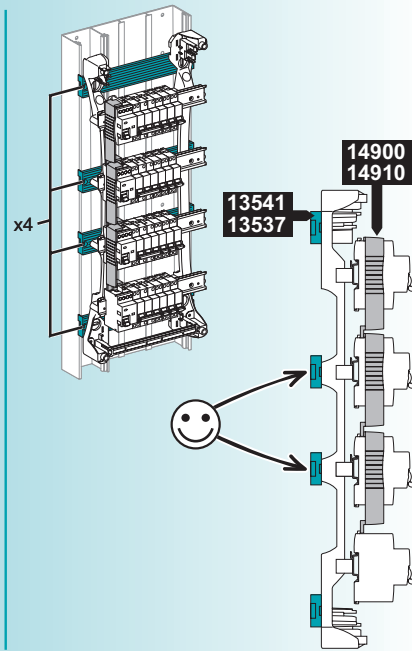

Opale

Recommandations pour le montage sur goulotte / Recommendations for trunking system mounting / Recomendaciones para montaje sobre canaleta

Schneider
Electric

Schneider Electric Industries SAS

35, rue Joseph Monier
CS 30323
F - 92506 Rueil Malmaison Cedex