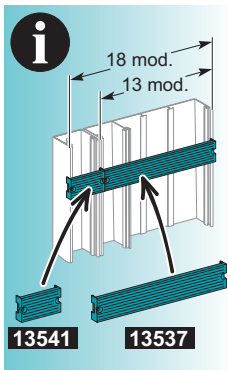

Opale

Recommandations pour le montage sur goulotte / Recommendations for trunking system mounting / Recomendaciones para montaje sobre canaleta

Schneider
Electric

Schneider Electric Industries SAS

35, rue Joseph Monier
CS 30323
F - 92506 Rueil Malmaison Cedex