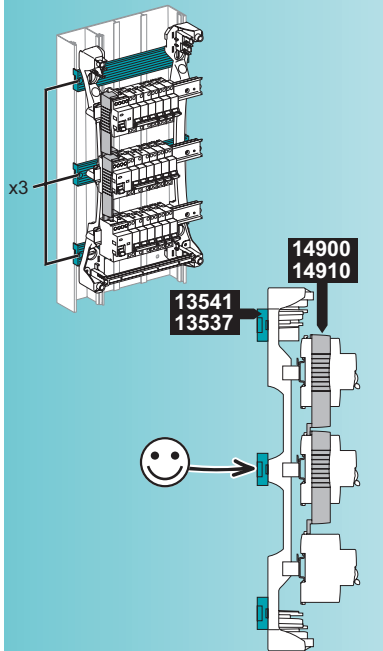

Opale

Recommandations pour le montage sur goulotte / Recommendations for trunking system mounting / Recomendaciones para montaje sobre canaleta

Schneider
Electric

Schneider Electric Industries SAS

35, rue Joseph Monier
CS 30323
F - 92506 Rueil Malmaison Cedex