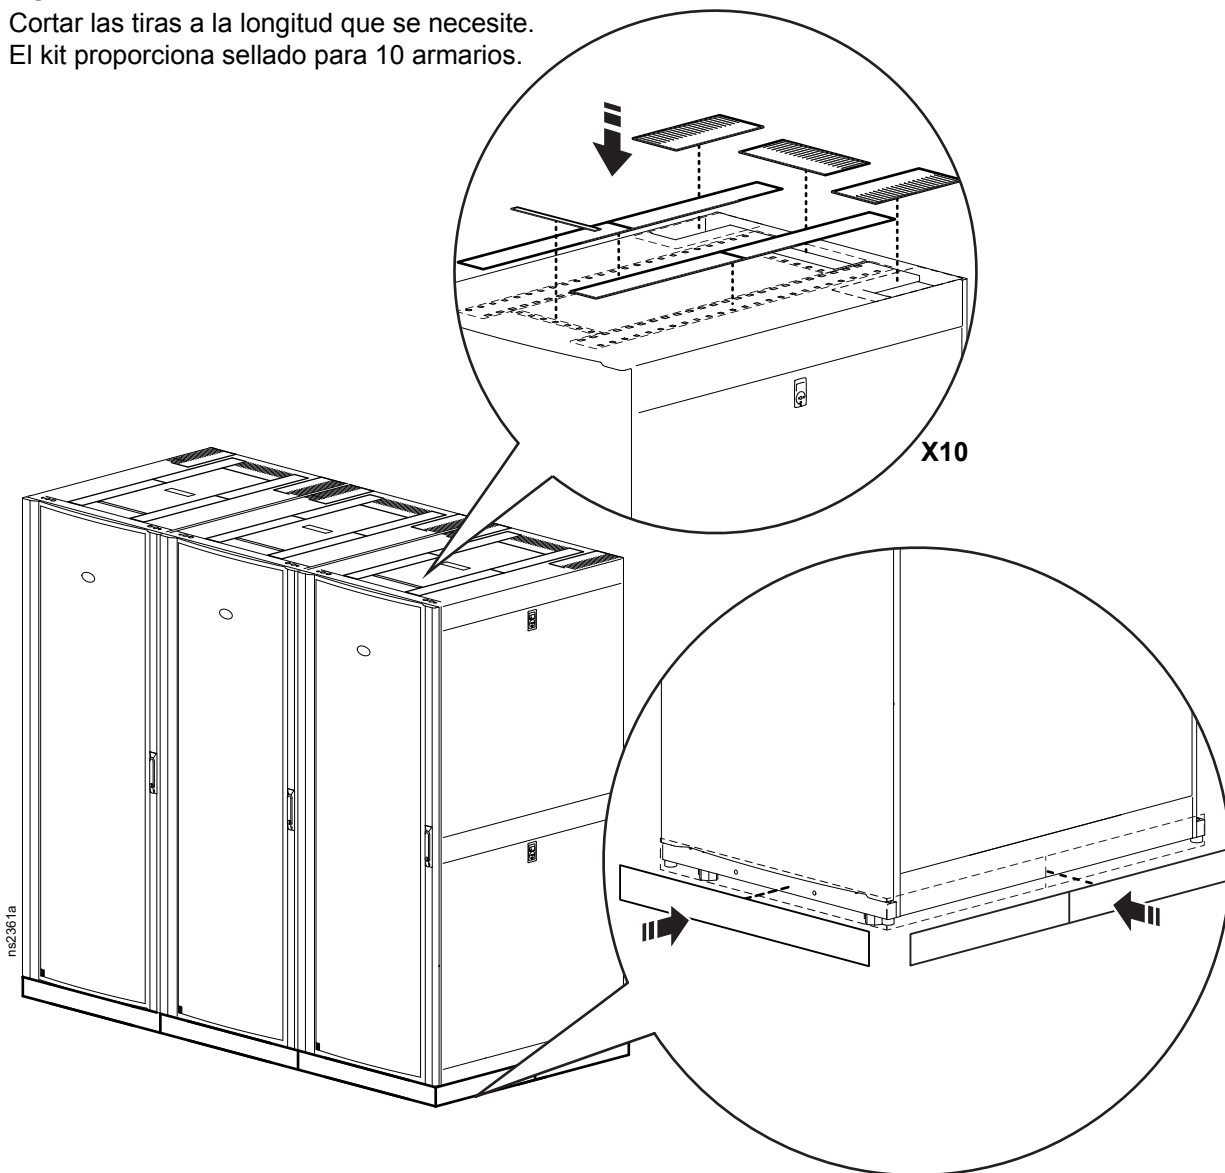

Kit de sellado de aire externo NetShelter™ SX

AR7731

30

10

60

Herramientas
(no incluidas)

NOTA:

Cortar las tiras a la longitud que se necesite.
El kit proporciona sellado para 10 armarios.