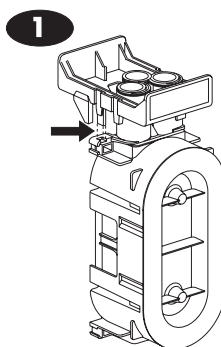

Dubbeldosa i enkel gips – Kaksoiskojerasia kipsilevyseinään – Dobbelsboks i enkel gips