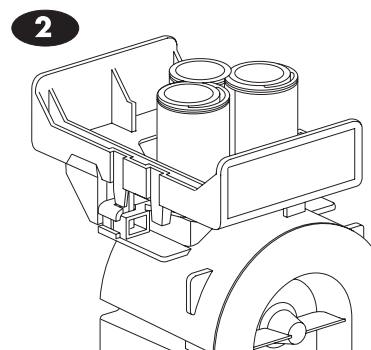

Dubbeldosa i enkel gips – Kaksoiskojerasia kipsilevyseinään – Dobbelsboks i enkel gips