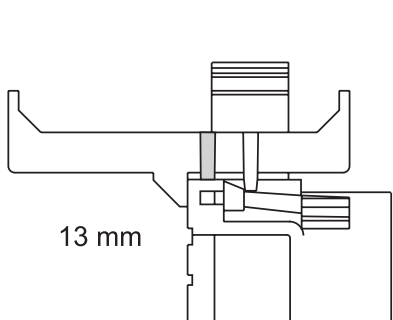

Dubbeldosa i enkel gips – Kaksoiskojerasia kipsilevyseinään – Dobbelsboks i enkel gips