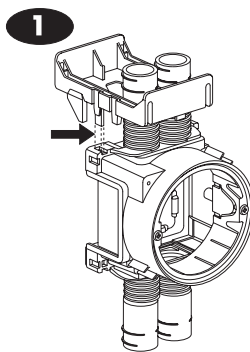

Multifix Eco

66–120 mm

Skivfäste till dosor - Rasiatuki koje- ja jakora-sioille – Festebrakett til veggbokser

IMT36225
IMT36226
IMT36227
IMT36228

IMT36014
IMT36015
IMT36017

Enkeldosa i enkel och dubbel gips – Kojerasia kipsilevyseinään – Veggboks i enkel og dobbel gips