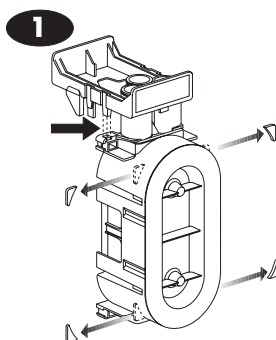

Dubbeldosa i dubbel gips – Kaksoiskojerasia kaksinkertaiseen kipsilevyseinään – Dobbelsboks i dobbel gips