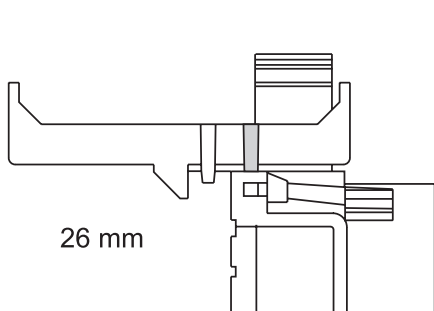

Dubbeldosa i dubbel gips – Kaksoiskojerasia kaksinkertaiseen kipsilevyseinään – Dobbelsboks i dobbel gips