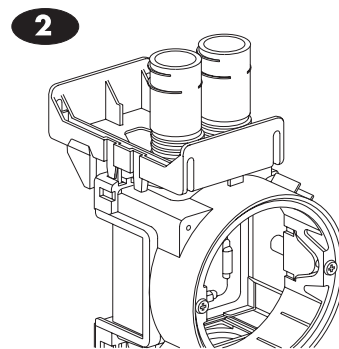

Multifix Eco

66–120 mm

Skivfäste till dosor - Rasiatuki koje- ja jakora-sioille – Festebrakett til veggbokser

IMT36225
IMT36226
IMT36227
IMT36228

IMT36014
IMT36015
IMT36017

Enkeldosa i enkel och dubbel gips – Kojerasia kipsilevyseinään – Veggboks i enkel og dobbel gips