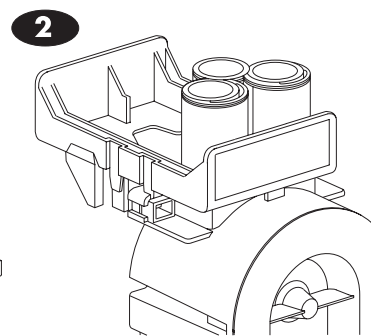

Dubbeldosa i dubbel gips – Kaksoiskojerasia kaksinkertaiseen kipsilevyseinään – Dobbelsboks i dobbel gips