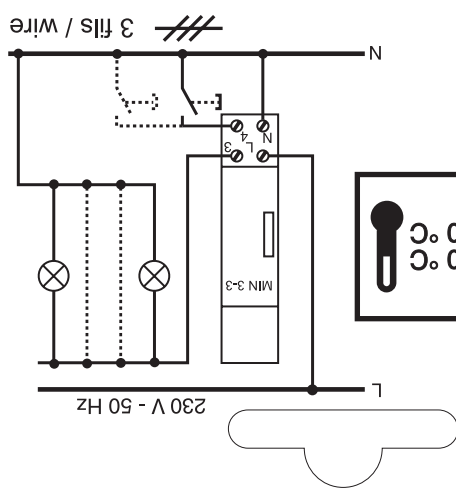

GHE12804AB

IP 20/EN 60529

15360

x1

Minuterie
Timer
Minutero
Zeltschalter
Таймер
Таймер

MIN 3-3
230V - 50Hz
1C 10A

Made in Germany

15360 AA

3 303430 15360 3