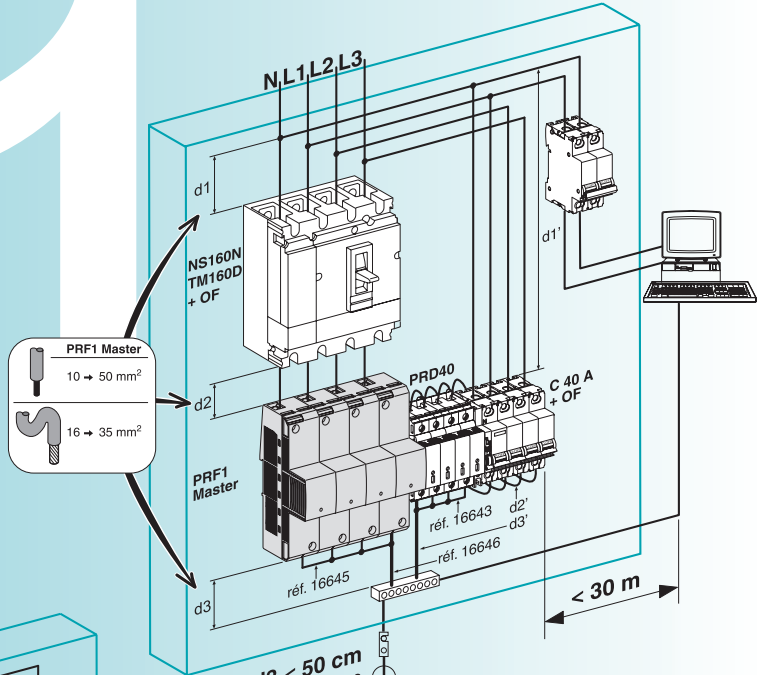

fr en de it es nl dk se pt
no fi ru

PRF1 Master

Réf. :	Réf. :	4P 16643
16630	2P 16641	6P 16644
	3P 16642	8P 16645

Réf. : 16646

Schneider
Electric

Installez / Install / Installieren / Installazione / Instale /
Installeren / Installer / Installera / Instale / Installer /
Asenna / Устансвка

$d1 + d2 + d3 < 50\text{ cm}$
 $d1' + d2' + d3' < 50\text{ cm}$

$d1 + d2 + d3 < 50\text{ cm}$
 $d1' + d2' + d3' < 50\text{ cm}$

Signalisation / Signalling / Meldung / Segnaletica / Señalización / Signalering /
Signalering / Signalering / Sinalização / Signalering / Merkinanto / Сигнализация

PRF1 Master

GHC5039000_03 (03/2009)