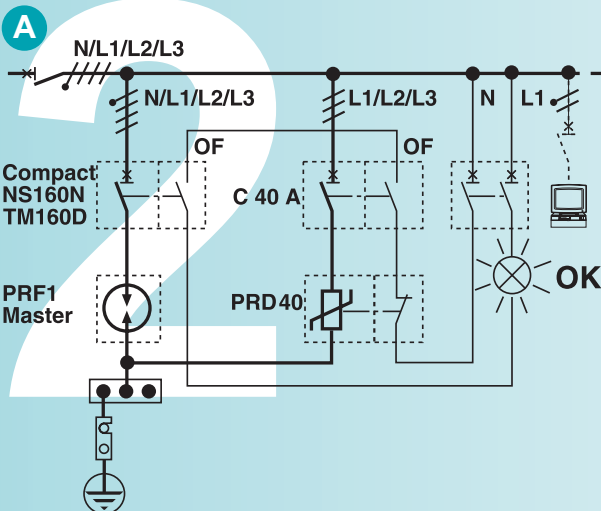

fr en de it es nl dk se pt
no fi ru

PRF1 Master

Réf. :	Réf. :	4P 16643
16630	2P 16641	6P 16644
	3P 16642	8P 16645

Réf. : 16646

Schneider
Electric

Installez / Install / Installieren / Installazione / Instale /
Installeren / Installer / Installera / Instale / Installer /
Asenna / Устансвка

$d1 + d2 + d3 < 50\text{ cm}$
 $d1' + d2' + d3' < 50\text{ cm}$

$d1 + d2 + d3 < 50\text{ cm}$
 $d1' + d2' + d3' < 50\text{ cm}$

Signalisation / Signalling / Meldung / Segnaletica / Señalización / Signalering /
Signalering / Signalering / Sinalização / Signalering / Merkinanto / Сигнализация

PRF1 Master

GHC5039000_03 (03/2009)