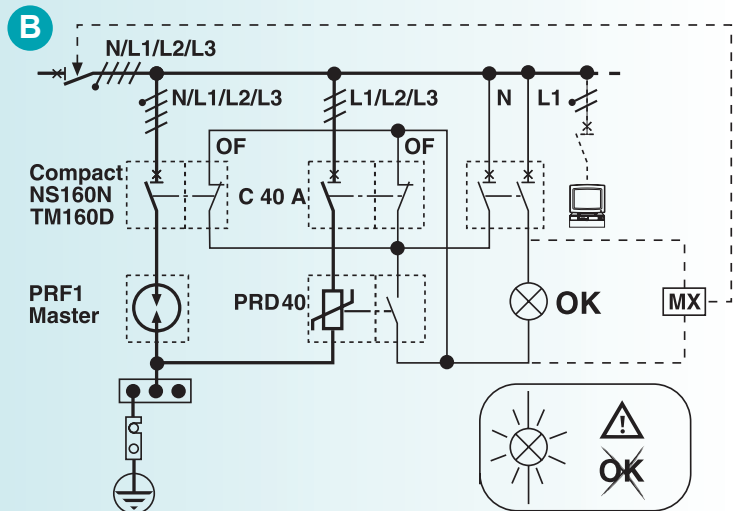

fr en de it es nl dk se pt
no fi ru

PRF1 Master

Réf. :	Réf. :	4P 16643
16630	2P 16641	6P 16644
	3P 16642	8P 16645

Réf. : 16646

Schneider
Electric

Installez / Install / Installieren / Installazione / Instale /
Installeren / Installer / Installera / Instale / Installer /
Asenna / Устансвка

$d1 + d2 + d3 < 50\text{ cm}$
 $d1' + d2' + d3' < 50\text{ cm}$

$d1 + d2 + d3 < 50\text{ cm}$
 $d1' + d2' + d3' < 50\text{ cm}$

Signalisation / Signalling / Meldung / Segnaletica / Señalización / Signalering /
Signalering / Signalering / Sinalização / Signalering / Merkinanto / Сигнализация

PRF1 Master

GHC5039000_03 (03/2009)