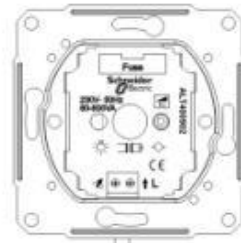

230V ~ 50Hz								
	CE							
ALT400900		-	-	60-600 W	60-600 W	60-600 VA	-	-
ALT400901		-	-	60-600 W	60-600 W	60-600 VA	-	-
ALT400902		✓	2,5 A(H)	60-500 W	60-500 W	60-500 VA	-	-
ALT400903		✓	2,5 A(H)	60-500 W	60-500 W	60-500 VA	-	-
ALT400904		✓	Electronic	25-500 W	25-500 W	-	25-500 VA	-
ALT400905		✓	Electronic	25-500 W	25-500 W	-	25-500 VA	-

ALT400900

ALT400901

ALT400902 AYA2200121
AYA2200123

ALT400903

ALT400904

ALT400905