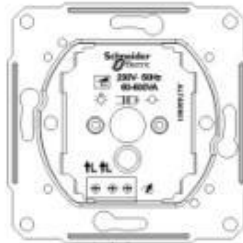

230V ~ 50Hz								
	CE							
ALT400900		-	-	60-600 W	60-600 W	60-600 VA	-	-
ALT400901		-	-	60-600 W	60-600 W	60-600 VA	-	-
ALT400902		✓	2,5 A(H)	60-500 W	60-500 W	60-500 VA	-	-
ALT400903		✓	2,5 A(H)	60-500 W	60-500 W	60-500 VA	-	-
ALT400904		✓	Electronic	25-500 W	25-500 W	-	25-500 VA	-
ALT400905		✓	Electronic	25-500 W	25-500 W	-	25-500 VA	-

ALT400900

ALT400901

ALT400902 AYA2200121
AYA2200123

ALT400903

ALT400904

ALT400905