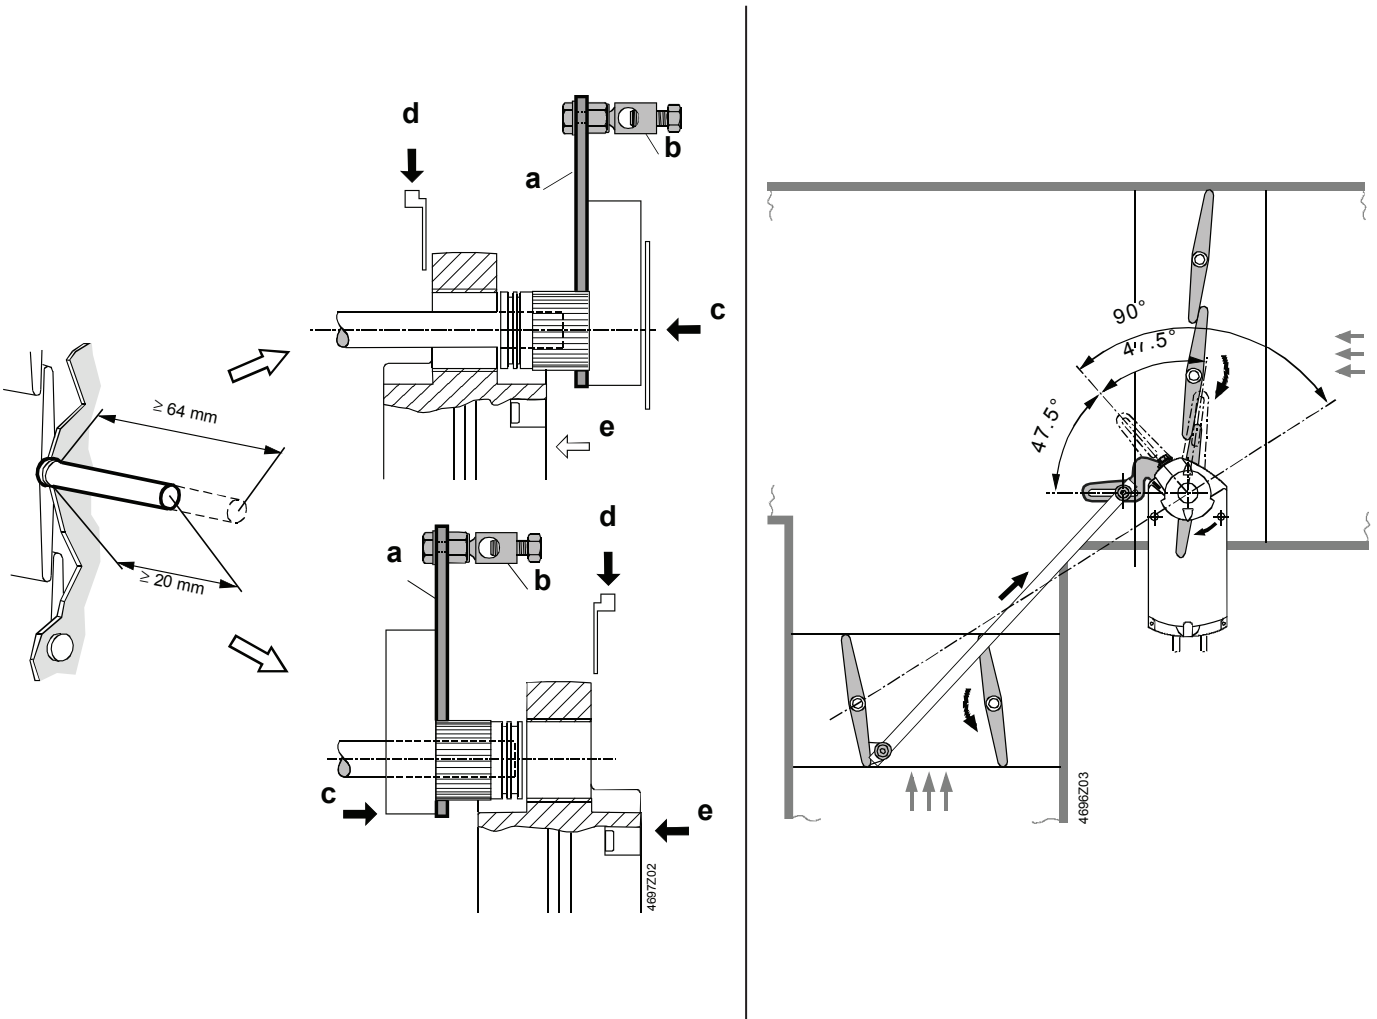

Dreh-/Linearaufbausatz mit Hebel
Rotary/linear set with lever
Kit de conversion rotatif/linéaire avec levier
Slagomvandlare med hävarm
Roterende lineairset met hefboom
Set conversione rotativo/lineare con levismi
Vivulla varustettu kääntö-/työntöliikesarja
Equipo para transmisión rotativa/lineal por leva
Konsol med arm og monteringsplade

Vivun asennus
Montaje de la viela
Montering af arm

C

Montage auf Klappenachse
 Shaft mounting
 Montage sur l'axe des volets

Montering på spjällaxel
 Montage op de luchtklepas
 Montaggio all'asse della serranda

Asennus pellin akseliin
 Montaje sobre el eje de las comp.
 Montering på spjældaksel

D

Wandmontage
 Frame mounting
 Montage latéral

Väggmontering
 Wandmontage
 Montaggio a parete

Seinäasennus
 Montaje lateral
 Vægmontering