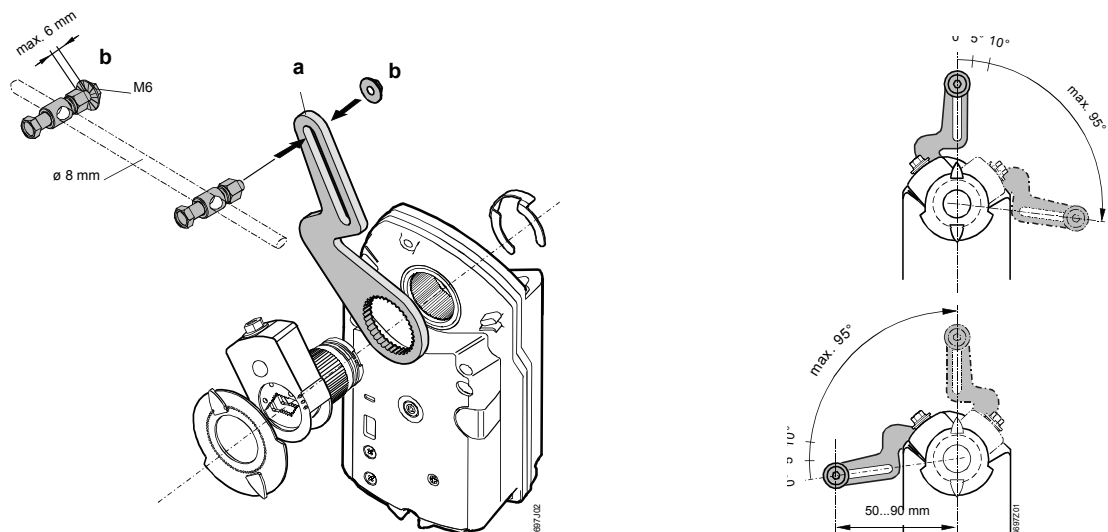

Dreh-/Linearaufbausatz mit Hebel
Rotary/linear set with lever
Kit de conversion rotatif/linéaire avec levier
Slagomvandlare med hävarm
Roterende lineairset met hefboom
Set conversione rotativo/lineare con levismi
Vivulla varustettu kääntö-/työntöliikesarja
Equipo para transmisión rotativa/lineal por leva
Konsol med arm og monteringsplade

A

Lieferumfang
Contents
Contenu

Leverans
Leveringsomvang
Contenuto

Toimituslaajuus
Contenido
Leverancens omfang

B

Hebelmontage
Lever mounting
Montage du levier

Montering av hävarm
Hefboommontage
Montaggio della leva

Vivun asennus
Montaje de la viela
Montering af arm

C

Montage auf Klappenachse
 Shaft mounting
 Montage sur l'axe des volets

Montering på spjällaxel
 Montage op de luchtklepas
 Montaggio all'asse della serranda