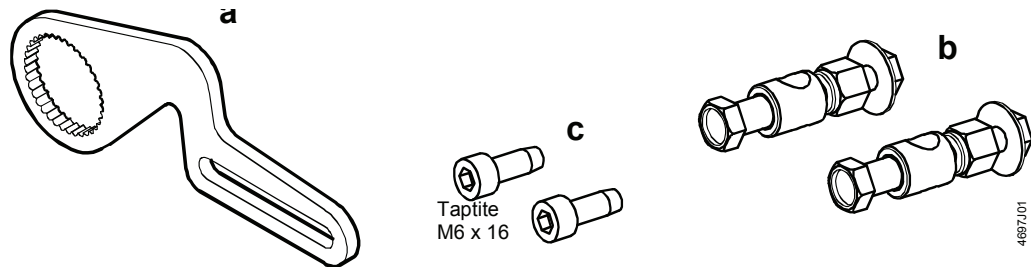

Crank Arm Kit MX41-6153 SmartX Actuator Accessories Installation Instructions

de Montageanleitung
en Mounting instructions
fr Instructions de montage
sv Monteringsinstruktion
nl Montage-aanwijzing
it Istruzioni di montaggio
fi Asennusohje
es Instrucciones de montaje
da Monteringsvejledning

Dreh-/Linearaufbausatz mit Hebel
Rotary/linear set with lever
Kit de conversion rotatif/linéaire avec levier
Slagomvandlare med hävarm
Roterende lineairset met hefboom
Set conversione rotativo/lineare con levismi
Vivulla varustettu kääntö-/työntöliikesarja
Equipo para transmisión rotativa/lineal por leva
Konsol med arm og monteringsplade

A

Lieferumfang
Contents
Contenu

Leverans
Leveringsomvang
Contenuto

Toimituslaajuus
Contenido
Leverancens omfang