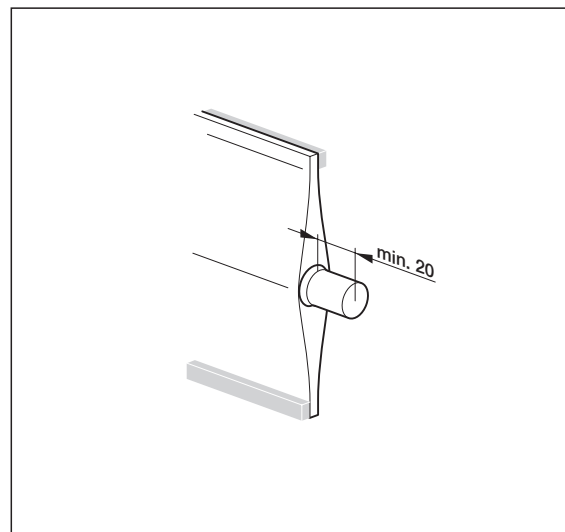

AFR24-SR

Federrücklaufantrieb 15 Nm
 Servomoteur à ressort de rappel 15 Nm
 Servomotore con ritorno a molla 15 Nm
 Spring return actuator 15 Nm
 Veerteruggangmotor 15 Nm

- Deutsch
Informationen
➔
- Français
Informations
➔
- Italiano
Informazioni
➔
- English
Information
➔
- Nederlands
Informatie
➔

TAC AB, Jägershillgatan 18, SE-213 75 MALMÖ, SWEDEN, + 46 40 38 68 50 (switchboard), www.tac-global.com

70613-00001.A

* IND-AF2 * ZDB-AF

- DE** *Zubehör: Im Lieferumfang nicht enthalten.
- FR** *Accessoires: Ne fait pas partie de la livraison.
- IT** *Accessori: Non inclusa nella fornitura.
- GB** *Accessories: Not included with the actuator.
- NL** *Hulp materiaal: Wordt niet meegeleverd.