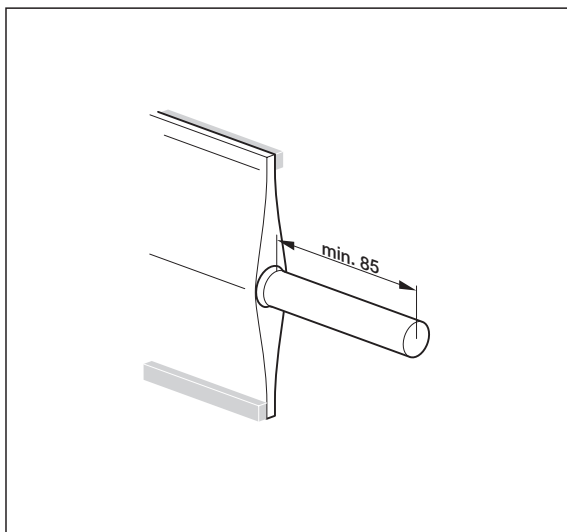

AFR24-SR

Federrücklaufantrieb 15 Nm
 Servomoteur à ressort de rappel 15 Nm
 Servomotore con ritorno a molla 15 Nm
 Spring return actuator 15 Nm
 Veerteruggangmotor 15 Nm

- Deutsch
Informationen
➔
- Français
Informations
➔
- Italiano
Informazioni
➔
- English
Information
➔
- Nederlands
Informatie
➔

TAC AB, Jägershillgatan 18, SE-213 75 MALMÖ, SWEDEN, + 46 40 38 68 50 (switchboard), www.tac-global.com

70613-00001.A

* IND-AF2 * ZDB-AF

- DE** *Zubehör: Im Lieferumfang nicht enthalten.
- FR** *Accessoires: Ne fait pas partie de la livraison.
- IT** *Accessori: Non inclusa nella fornitura.
- GB** *Accessories: Not included with the actuator.
- NL** *Hulp materiaal: Wordt niet meegeleverd.