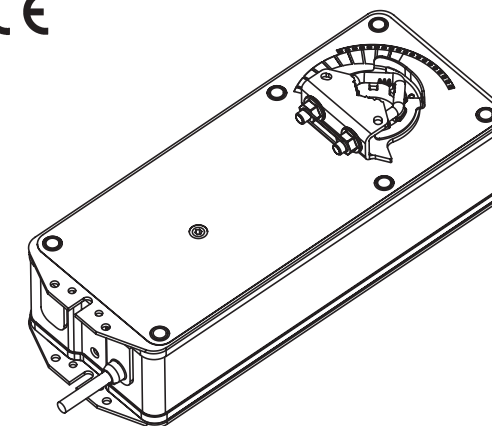

AFR24-SR

Federrücklaufantrieb 15 Nm
 Servomoteur à ressort de rappel 15 Nm
 Servomotore con ritorno a molla 15 Nm
 Spring return actuator 15 Nm
 Veerteruggangmotor 15 Nm

- Deutsch
Informationen
➔
- Français
Informations
➔
- Italiano
Informazioni
➔
- English
Information
➔
- Nederlands
Informatie
➔

TAC AB, Jägershillgatan 18, SE-213 75 MALMÖ, SWEDEN, + 46 40 38 68 50 (switchboard), www.tac-global.com

70613-00001.A

* IND-AF2 * ZDB-AF

- DE** *Zubehör: Im Lieferumfang nicht enthalten.
- FR** *Accessoires: Ne fait pas partie de la livraison.
- IT** *Accessori: Non inclusa nella fornitura.
- GB** *Accessories: Not included with the actuator.
- NL** *Hulp materiaal: Wordt niet meegeleverd.