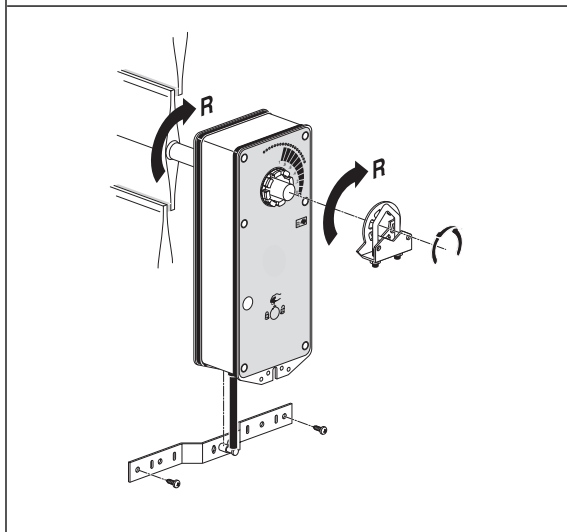

AFR24-SR

Federrücklaufantrieb 15 Nm
 Servomoteur à ressort de rappel 15 Nm
 Servomotore con ritorno a molla 15 Nm
 Spring return actuator 15 Nm
 Veerteruggangmotor 15 Nm

- Deutsch
Informationen
➔
- Français
Informations
➔
- Italiano
Informazioni
➔
- English
Information
➔
- Nederlands
Informatie
➔

TAC AB, Jägershillgatan 18, SE-213 75 MALMÖ, SWEDEN, + 46 40 38 68 50 (switchboard), www.tac-global.com

70613-00001.A

* IND-AF2 * ZDB-AF

- DE** *Zubehör: Im Lieferumfang nicht enthalten.
- FR** *Accessoires: Ne fait pas partie de la livraison.
- IT** *Accessori: Non inclusa nella fornitura.
- GB** *Accessories: Not included with the actuator.
- NL** *Hulp materiaal: Wordt niet meegeleverd.