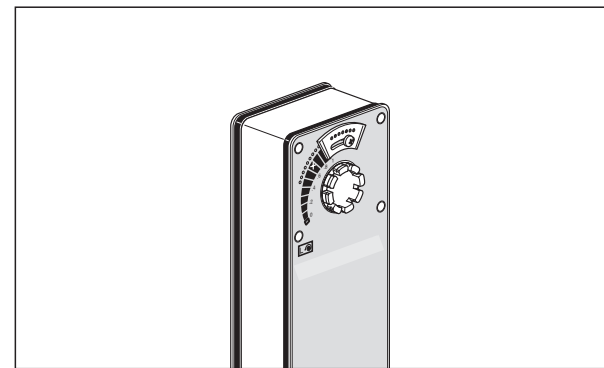

* IND-AF2   * ZDB-AF

- **DE** *Zubehör: Im Lieferumfang nicht enthalten.
- **FR** *Accessoires: Ne fait pas partie de la livraison.
- **IT** *Accessori: Non inclusa nella fornitura.
- **GB** *Accessories: Not included with the actuator.
- **NL** *Hulp materiaal: Wordt niet meegeleverd.