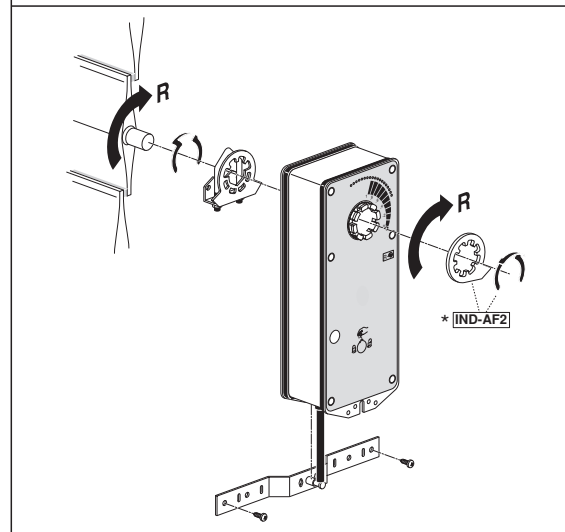

AFR24-SR

Federrücklaufantrieb 15 Nm
 Servomoteur à ressort de rappel 15 Nm
 Servomotore con ritorno a molla 15 Nm
 Spring return actuator 15 Nm
 Veerteruggangmotor 15 Nm

- Deutsch
Informationen
➔
- Français
Informations
➔
- Italiano
Informazioni
➔
- English
Information
➔
- Nederlands
Informatie
➔

TAC AB, Jägershillgatan 18, SE-213 75 MALMÖ, SWEDEN, + 46 40 38 68 50 (switchboard), www.tac-global.com

70613-00001.A

* IND-AF2 * ZDB-AF

- DE** *Zubehör: Im Lieferumfang nicht enthalten.
- FR** *Accessoires: Ne fait pas partie de la livraison.
- IT** *Accessori: Non inclusa nella fornitura.
- GB** *Accessories: Not included with the actuator.
- NL** *Hulp materiaal: Wordt niet meegeleverd.