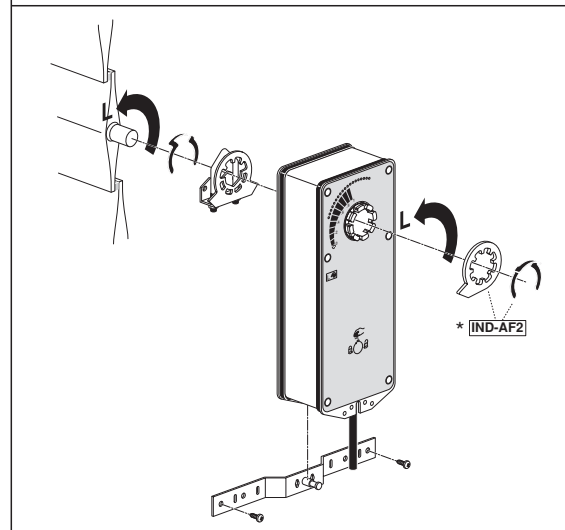

AFR24-SR

Federrücklaufantrieb 15 Nm
 Servomoteur à ressort de rappel 15 Nm
 Servomotore con ritorno a molla 15 Nm
 Spring return actuator 15 Nm
 Veerteruggangmotor 15 Nm

- Deutsch
Informationen
➔
- Français
Informations
➔
- Italiano
Informazioni
➔
- English
Information
➔
- Nederlands
Informatie
➔

TAC AB, Jägershillgatan 18, SE-213 75 MALMÖ, SWEDEN, + 46 40 38 68 50 (switchboard), www.tac-global.com

70613-00001.A

* IND-AF2 * ZDB-AF

- DE** *Zubehör: Im Lieferumfang nicht enthalten.
- FR** *Accessoires: Ne fait pas partie de la livraison.
- IT** *Accessori: Non inclusa nella fornitura.
- GB** *Accessories: Not included with the actuator.
- NL** *Hulp materiaal: Wordt niet meegeleverd.