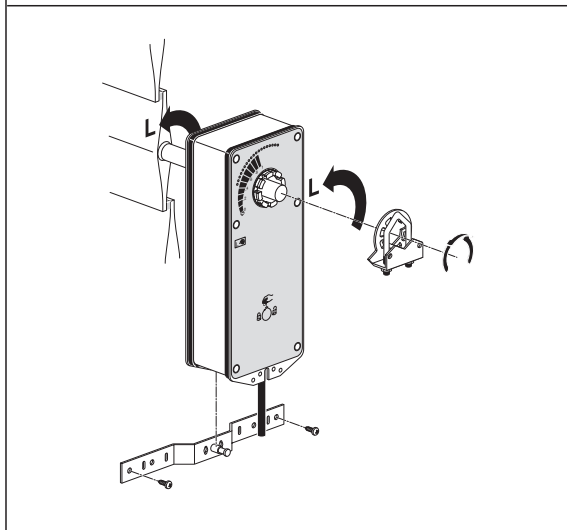

AFR24-SR

Federrücklaufantrieb 15 Nm
 Servomoteur à ressort de rappel 15 Nm
 Servomotore con ritorno a molla 15 Nm
 Spring return actuator 15 Nm
 Veerteruggangmotor 15 Nm

- Deutsch
Informationen
➔
- Français
Informations
➔
- Italiano
Informazioni
➔
- English
Information
➔
- Nederlands
Informatie
➔

TAC AB, Jägershillgatan 18, SE-213 75 MALMÖ, SWEDEN, + 46 40 38 68 50 (switchboard), www.tac-global.com

70613-00001.A

* IND-AF2 * ZDB-AF

- DE** *Zubehör: Im Lieferumfang nicht enthalten.
- FR** *Accessoires: Ne fait pas partie de la livraison.
- IT** *Accessori: Non inclusa nella fornitura.
- GB** *Accessories: Not included with the actuator.
- NL** *Hulp materiaal: Wordt niet meegeleverd.