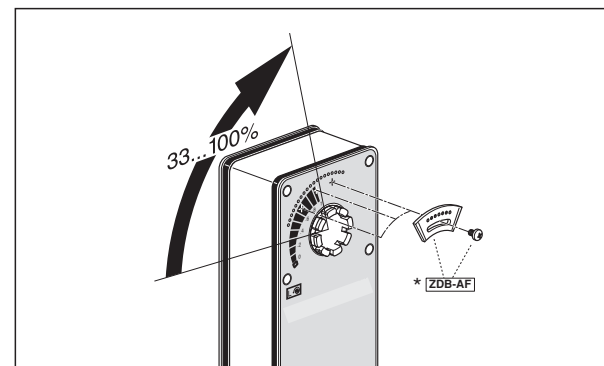

TAC AB, Jägershillgatan 18, SE-213 75 MALMÖ, SWEDEN, + 46 40 38 68 50 (switchboard), www.tac-global.com

70613-00001.A

* IND-AF2 * ZDB-AF

- DE** *Zubehör: Im Lieferumfang nicht enthalten.
- FR** *Accessoires: Ne fait pas partie de la livraison.
- IT** *Accessori: Non inclusa nella fornitura.
- GB** *Accessories: Not included with the actuator.
- NL** *Hulp materiaal: Wordt niet meegeleverd.