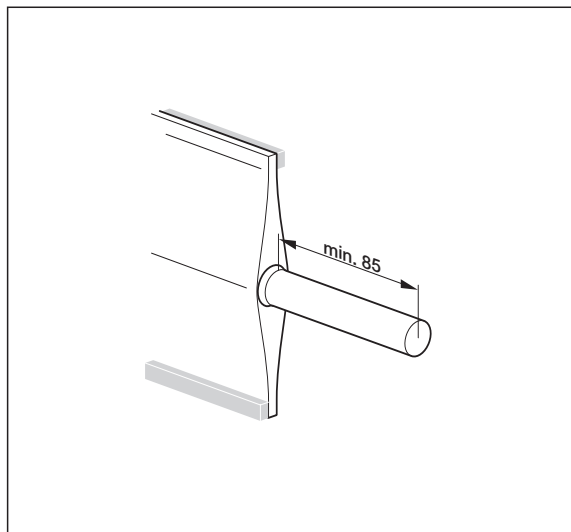

* IND-AF2	* ZDB-AF
ES *Accesorios: No suministrada con el actuador.	
DK *Tilbehør: Følge ikke med motoren.	
SE *Tillbehör: Inte inkluderat i leveransomfattning.	
NO *Tilbehør: Følger ikke med motoren	
FI *Asennussarjaan: Joka ei kuulu toimitukseen.