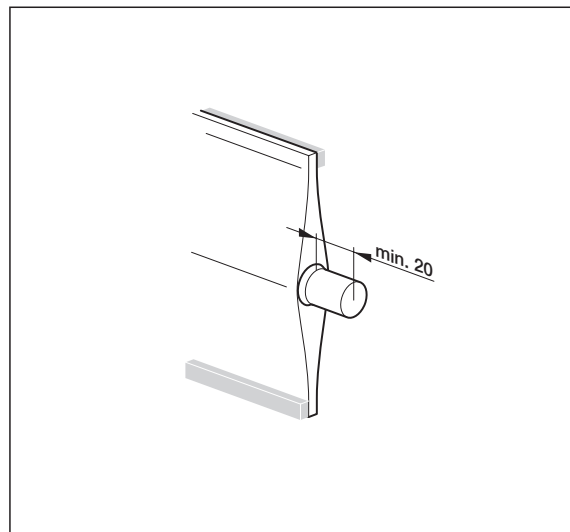

* IND-AF2	* ZDB-AF
ES *Accesorios: No suministrada con el actuador.	
DK *Tilbehør: Følge ikke med motoren.	
SE *Tillbehör: Inte inkluderat i leveransomfattning.	
NO *Tilbehør: Følger ikke med motoren	
FI *Asennussarjaan: Joka ei kuulu toimitukseen.