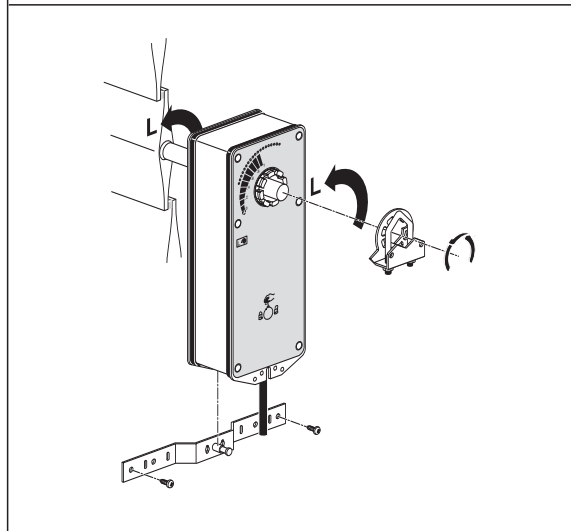

* IND-AF2	* ZDB-AF
ES *Accesorios: No suministrada con el actuador.	
DK *Tilbehør: Følge ikke med motoren.	
SE *Tillbehör: Inte inkluderat i leveransomfattning.	
NO *Tilbehør: Følger ikke med motoren	
FI *Asennussarjaan: Joka ei kuulu toimitukseen.