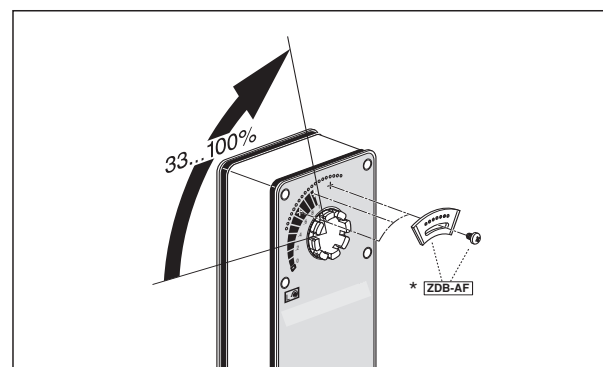

* IND-AF2	* ZDB-AF
ES *Accesorios: No suministrada con el actuador.	
DK *Tilbehør: Følge ikke med motoren.	
SE *Tillbehör: Inte inkluderat i leveransomfattning.	
NO *Tilbehør: Følger ikke med motoren	
FI *Asennussarjaan: Joka ei kuulu toimitukseen.