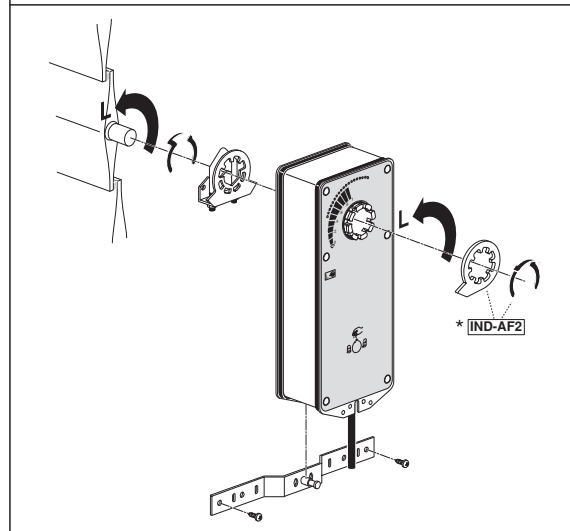

* IND-AF2	* ZDB-AF
ES *Accesorios: No suministrada con el actuador.	
DK *Tilbehør: Følge ikke med motoren.	
SE *Tillbehör: Inte inkluderat i leveransomfattning.	
NO *Tilbehør: Følger ikke med motoren	
FI *Asennussarjaan: Joka ei kuulu toimitukseen.