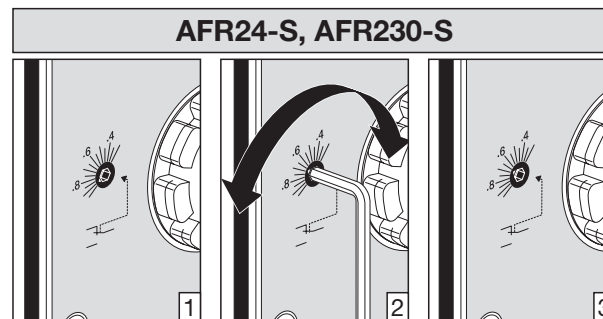

* IND-AF2	* ZDB-AF
ES *Accesorios: No suministrada con el actuador.	
DK *Tilbehør: Følge ikke med motoren.	
SE *Tillbehör: Inte inkluderat i leveransomfattning.	
NO *Tilbehør: Følger ikke med motoren	
FI *Asennussarjaan: Joka ei kuulu toimitukseen.