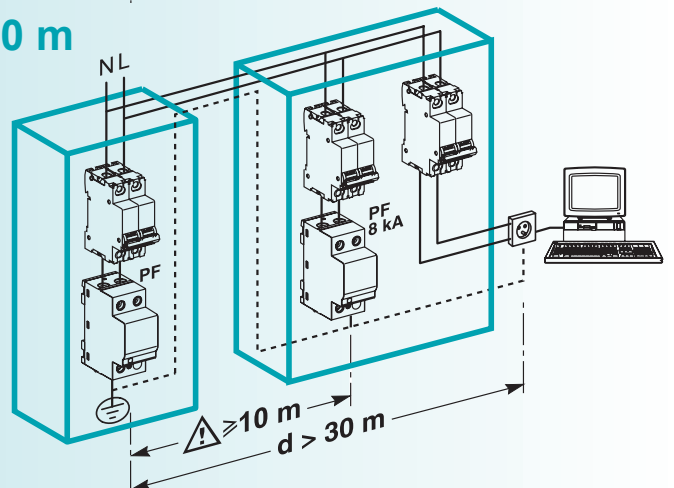

② $d > 30 \text{ m}$