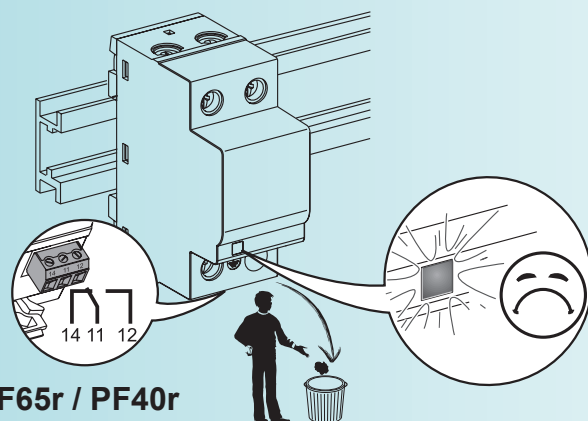

PF65r / PF40r

Rouge / Red / Rot /
Rosso / Rojo / Rood /
Rød / Röd / Czerwony /
Rød / Punainen / Красный

-25 °C...+60 °C

EN 61643-11 type 2 / тип 2
IEC 61643-1 class 2 test / тест класса 2