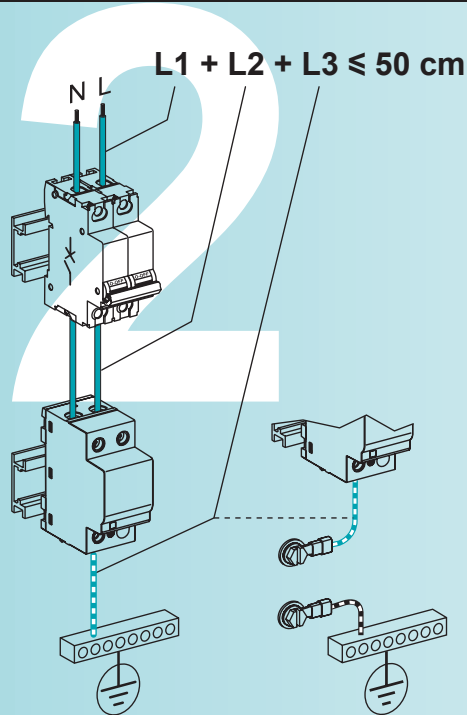

①	②
fr	Indicateur de l'état du parafoudre	Contact de signalisation à distance PF65r/PF40r
en	Surge arrester status indicator	Remote indication contact PF65r/PF40r
de	Zustandsanzeiger des Blitzableiters	Tele-Meldekontakt PF65r/PF40r
it	Indicatore dello stato del parafulmine	Contatto di segnalazione a distanza PF65r/PF40r
es	Indicador del estado del limitador de sobretensión	Contacto de señalización a distancia PF65r/PF40r
nl	Statusindicator van de overspanningsbeveiliging	Afstandssignaleringscontact PF65r/PF40r
dk	Indikator for lynafleders tilstand	Signalkontakt på afstand PF65r/PF40r
se	Indikator för åskledarens status	Kontakt för fjärrsignalering PF65r/PF40r
pt	Indicador do estado do pára-raios	Contacto de sinalização à distância PF65r/PF40r
no	Indikator for overspenningsavlederens status	Fjernsignaliseringskontakt PF65r/PF40r
fi	Ylijännitesuojan tilan osoitin	Kaukokerkinannon kosketin PF65r/PF40r
ru	Индикатор состояния разрядника	Дистанционное управление сигнализацией PF65r/PF40r

Câblez / Cable / Verdrahtung / Installate i cavi / Haga las conexiones / Bedraden / Tilslutning / Kabling / Faça a ligação / Tilkople / Капелои / Соединения