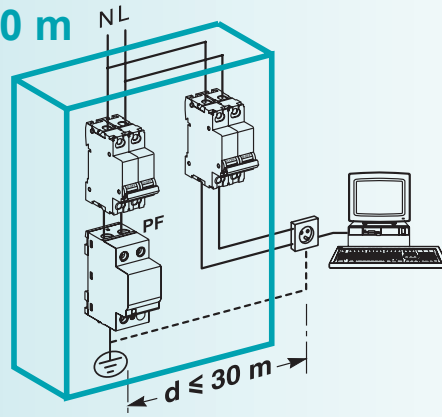

① $d \leq 30 \text{ m}$