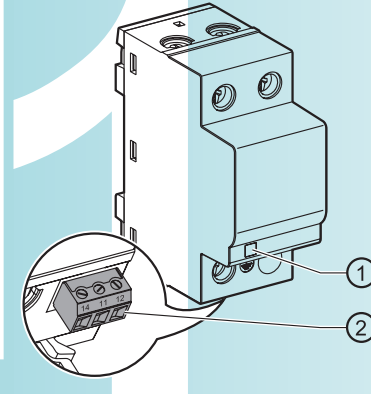

	①	②
fr	Indicateur de l'état du parafoudre	Contact de signalisation à distance PF65r/PF40r
en	Surge arrester status indicator	Remote indication contact PF65r/PF40r
de	Zustandsanzeiger des Blitzableiters	Tele-Meldekontakt PF65r/PF40r
it	Indicatore dello stato del parafulmine	Contatto di segnalazione a distanza PF65r/PF40r
es	Indicador del estado del limitador de sobretensión	Contacto de señalización a distancia PF65r/PF40r
nl	Statusindicator van de overspanningsbeveiliging	Afstandssignaleringscontact PF65r/PF40r
dk	Indikator for lynafleders tilstand	Signalkontakt på afstand PF65r/PF40r
se	Indikator för åskledarens status	Kontakt för fjärrsignalering PF65r/PF40r
pt	Indicador do estado do pára-raios	Contacto de sinalização à distância PF65r/PF40r
no	Indikator for overspenningsavlederens status	Fjernsignaliseringskontakt PF65r/PF40r
fi	Ylijännitesuojan tilan osoitin	Kaukokerkinannon kosketin PF65r/PF40r
ru	Индикатор состояния разрядника	Дистанционное управление сигнализацией PF65r/PF40r