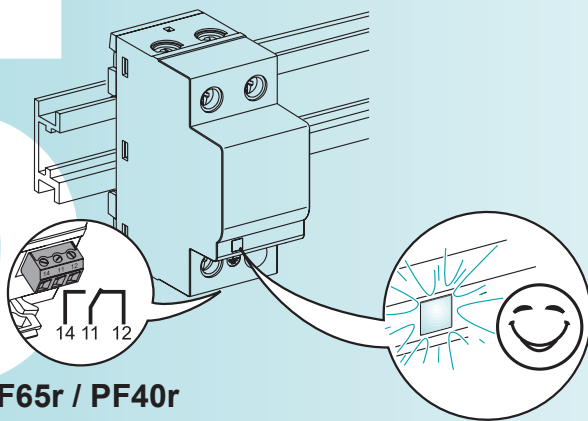

5

PF65r / PF40r

Vert / Green / Grün /
Verde / Verde / Verde /
Groen / Grøn / Grön /
Grønn / Vihreä / Зеленый