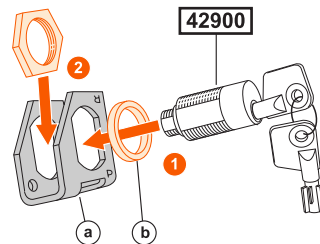

991 693B

Compact
C800 ➔ 1251

verrouillage
télécommande
motor mechanism
with locking

MERLIN GERIN
la maîtrise de l'énergie électrique

1

41945

28
1.1 in.

42900