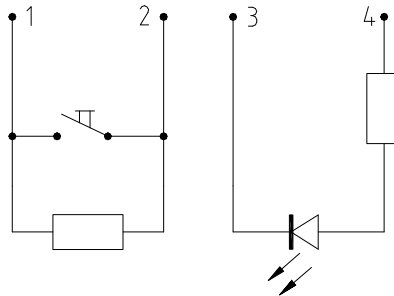

### Allgemeine Hinweise

- Dieser Taster dient als Ruftaster unter besonderen Einsatzbedingungen wie z.B. in Bädern im Dusch- bzw. Badewannenbereich.
- Der Taster arbeitet als Schließer und darf max. mit einer Kleinspannungen von 24V~ bis max. 1A betrieben werden.