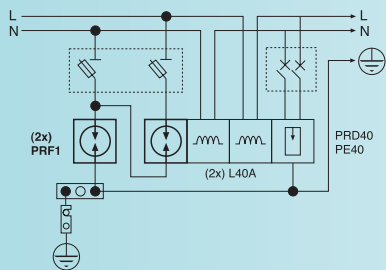

f en de it es nl
dk s po no fi ru

PRF1

réf. : 16620

Merlin Gerin

Câblez / Cable / Verdrahtung / Installate i cavi / Haga las conexiones / Bedraden / Tilslutning / Kabling / Faça a ligação / Tilkople / Каарелои / Соединения

Câblez / Cable / Verdrahtung / Installate i cavi / Haga las conexiones / Bedraden / Tilslutning / Kabling / Faça a ligação / Tilkople / Капельои / Соединения

TT - 1P+N - MC/MD

TT - 3P+N - MC/MD

TN-S - 1P+N - MC

TN-S - 3P+N - MC

TN-S - 1P+N - MC/MD

TN-S - 3P+N - MC/MD

TN-C - 3P - MC

Branchez / Connect / Anschluss / Collegare / Conect / Aansluiten / Tilslutning / Anslut / Faça a ligação / Tilkople / Kytke pælle / Подключение