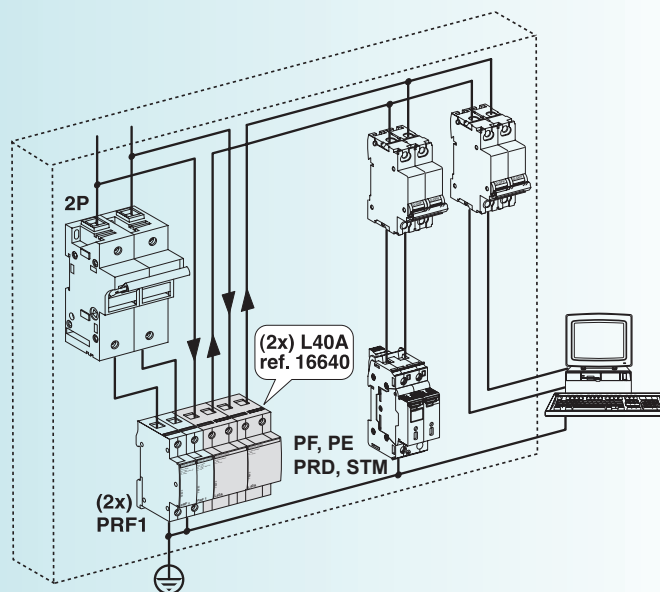

f en de it es nl
dk s po no fi ru

PRF1

réf. : 16620

Merlin Gerin

Câblez / Cable / Verdrahtung / Installate i cavi / Haga las conexiones / Bedraden / Tilslutning / Kabling / Faça a ligação / Tilkople / Каарелои / Соединения

Câblez / Cable / Verdrahtung / Installate i cavi / Haga las conexiones / Bedraden / Tilslutning / Kabling / Faça a ligação / Tilkople / Капельои / Соединения

TT - 1P+N - MC/MD

TT - 3P+N - MC/MD

TN-S - 1P+N - MC

TN-S - 3P+N - MC

TN-S - 1P+N - MC/MD

TN-S - 3P+N - MC/MD

TN-C - 3P - MC

Branchez / Connect / Anschluss / Collegare / Conect / Aansluiten / Tilslutning / Anslut / Faça a ligação / Tilkople / Kytke pælle / Подключение