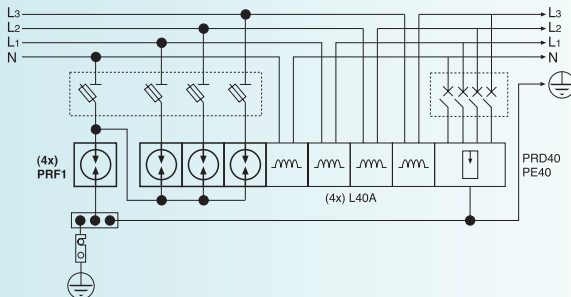

f en de it es nl
dk s po no fi ru

PRF1

réf. : 16620

Merlin Gerin

Câblez / Cable / Verdrahtung / Installate i cavi / Haga las conexiones / Bedraden / Tilslutning / Kabling / Faça a ligação / Tilkople / Каарелои / Соединения

Câblez / Cable / Verdrahtung / Installate i cavi / Haga las conexiones / Bedraden / Tilslutning / Kabling / Faça a ligação / Tilkople / Капельои / Соединения

TT - 1P+N - MC/MD

TT - 3P+N - MC/MD

TN-S - 1P+N - MC

TN-S - 3P+N - MC

TN-S - 1P+N - MC/MD

TN-S - 3P+N - MC/MD

TN-C - 3P - MC

Branchez / Connect / Anschluss / Collegare / Conect / Aansluiten / Tilslutning / Anslut / Faça a ligação / Tilkople / Kytke pælle / Подключение