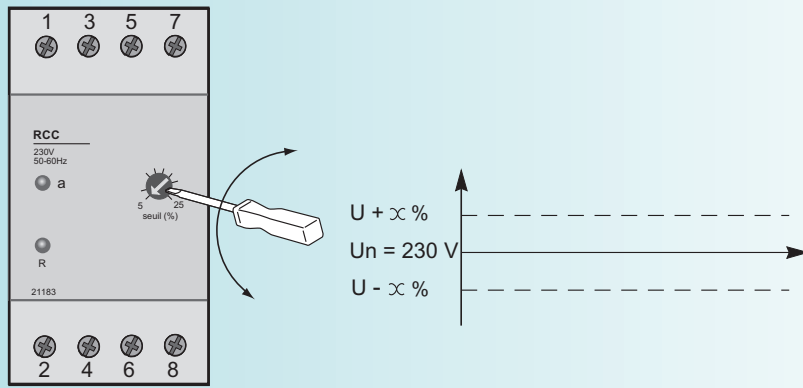

Réglez / Adjust / Einstellung / Regolate / Funcionamiento / Regule / Afstellen /
Ställ in / Innstilling / Indstil / Säätö / Настройка

3