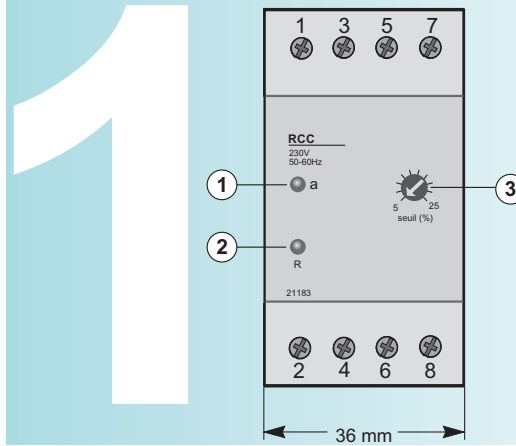

21183

fr en de it es pt
nl se no dk fi ru

Découvrez / Discover / Allgemeines / Scoprite /
Descubra / Descubra / Omschrijving / Uprzątk /
Obs! / Opdag / Tutustuminen / Новинка

RCC