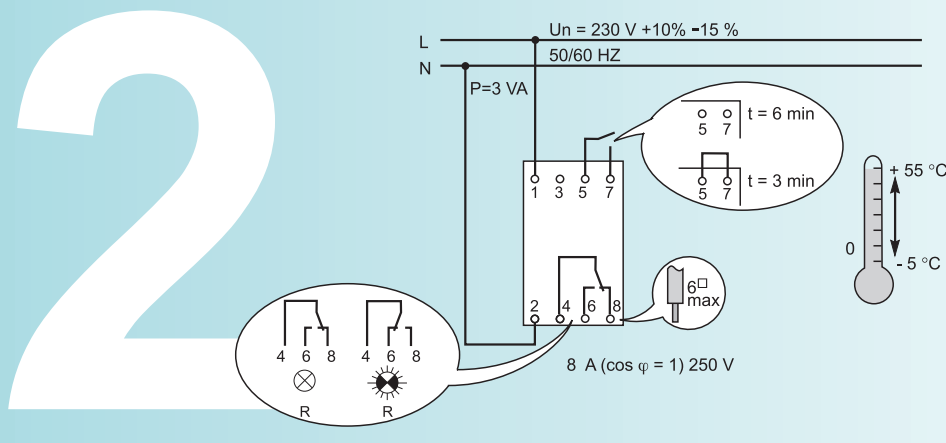

Branchez / Connect / Anschluß / Collegare / Ajuste / Ligue / Aansluiten / Anslut /
Tilkopling / Tilslut / Kytkeminen