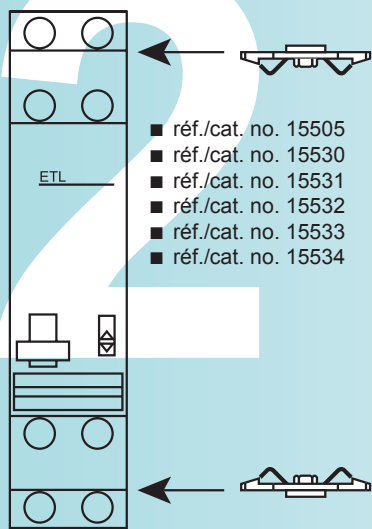

fr en

**Jeu de 10 clips pour télérupteur /
Set of 10 clips for impulse relay
15415**

Schneider
Electric

Quantités / Quantity

ETL

ATLc+s

ATLz, ATEt, ACTb

ATL4