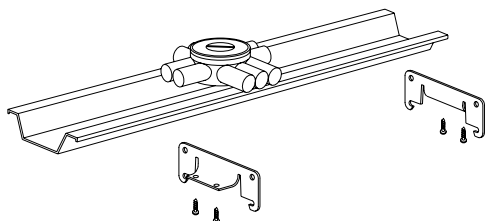

Multifix TED

Takdosa TED-T26/T39 med glespanelfäste

IMT36306
IMT36307

Montering i glespanel av trä

Montering i glespanel av stål