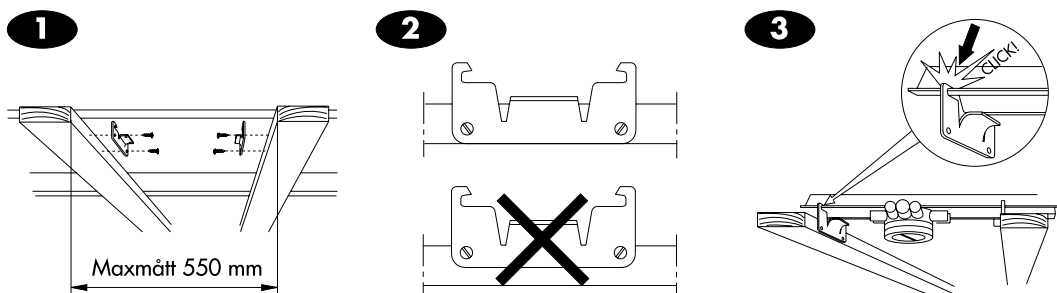

Multifix TED

Takdosa TED-T26/T39 med glespanelfäste

IMT36306
IMT36307

Montering i glespanel av trä

Montering i glespanel av stål