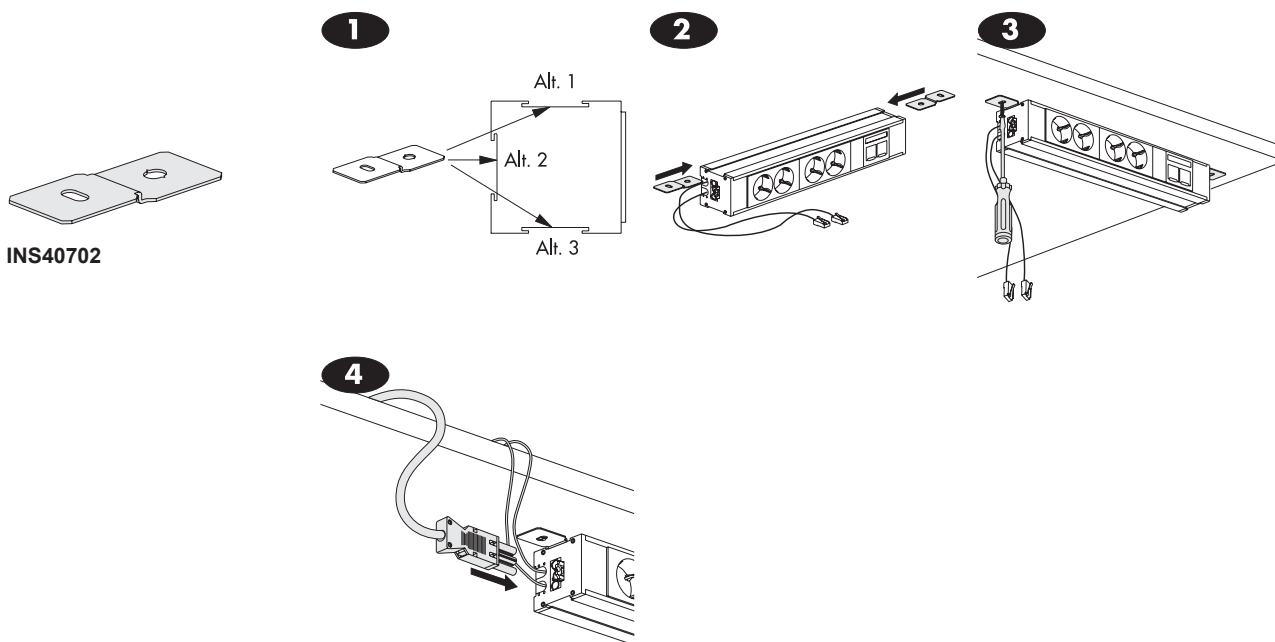

OptiLine 50

Basic service box – Tischmodul – Module de table – Minicolonna servizi standard

INS40600
INS40601
INS40602
INS40603
INS40610
INS40612
INS40614

INS41600
INS41601
INS41602
INS42600

Installation, universal fixing – Universalbefestigung – Fixation universelle – Fissaggio universale

Installation, wall fixing – Anbringung Wandbefestigung – Pose de la fixation murale – Applicazione del fissaggio a parete