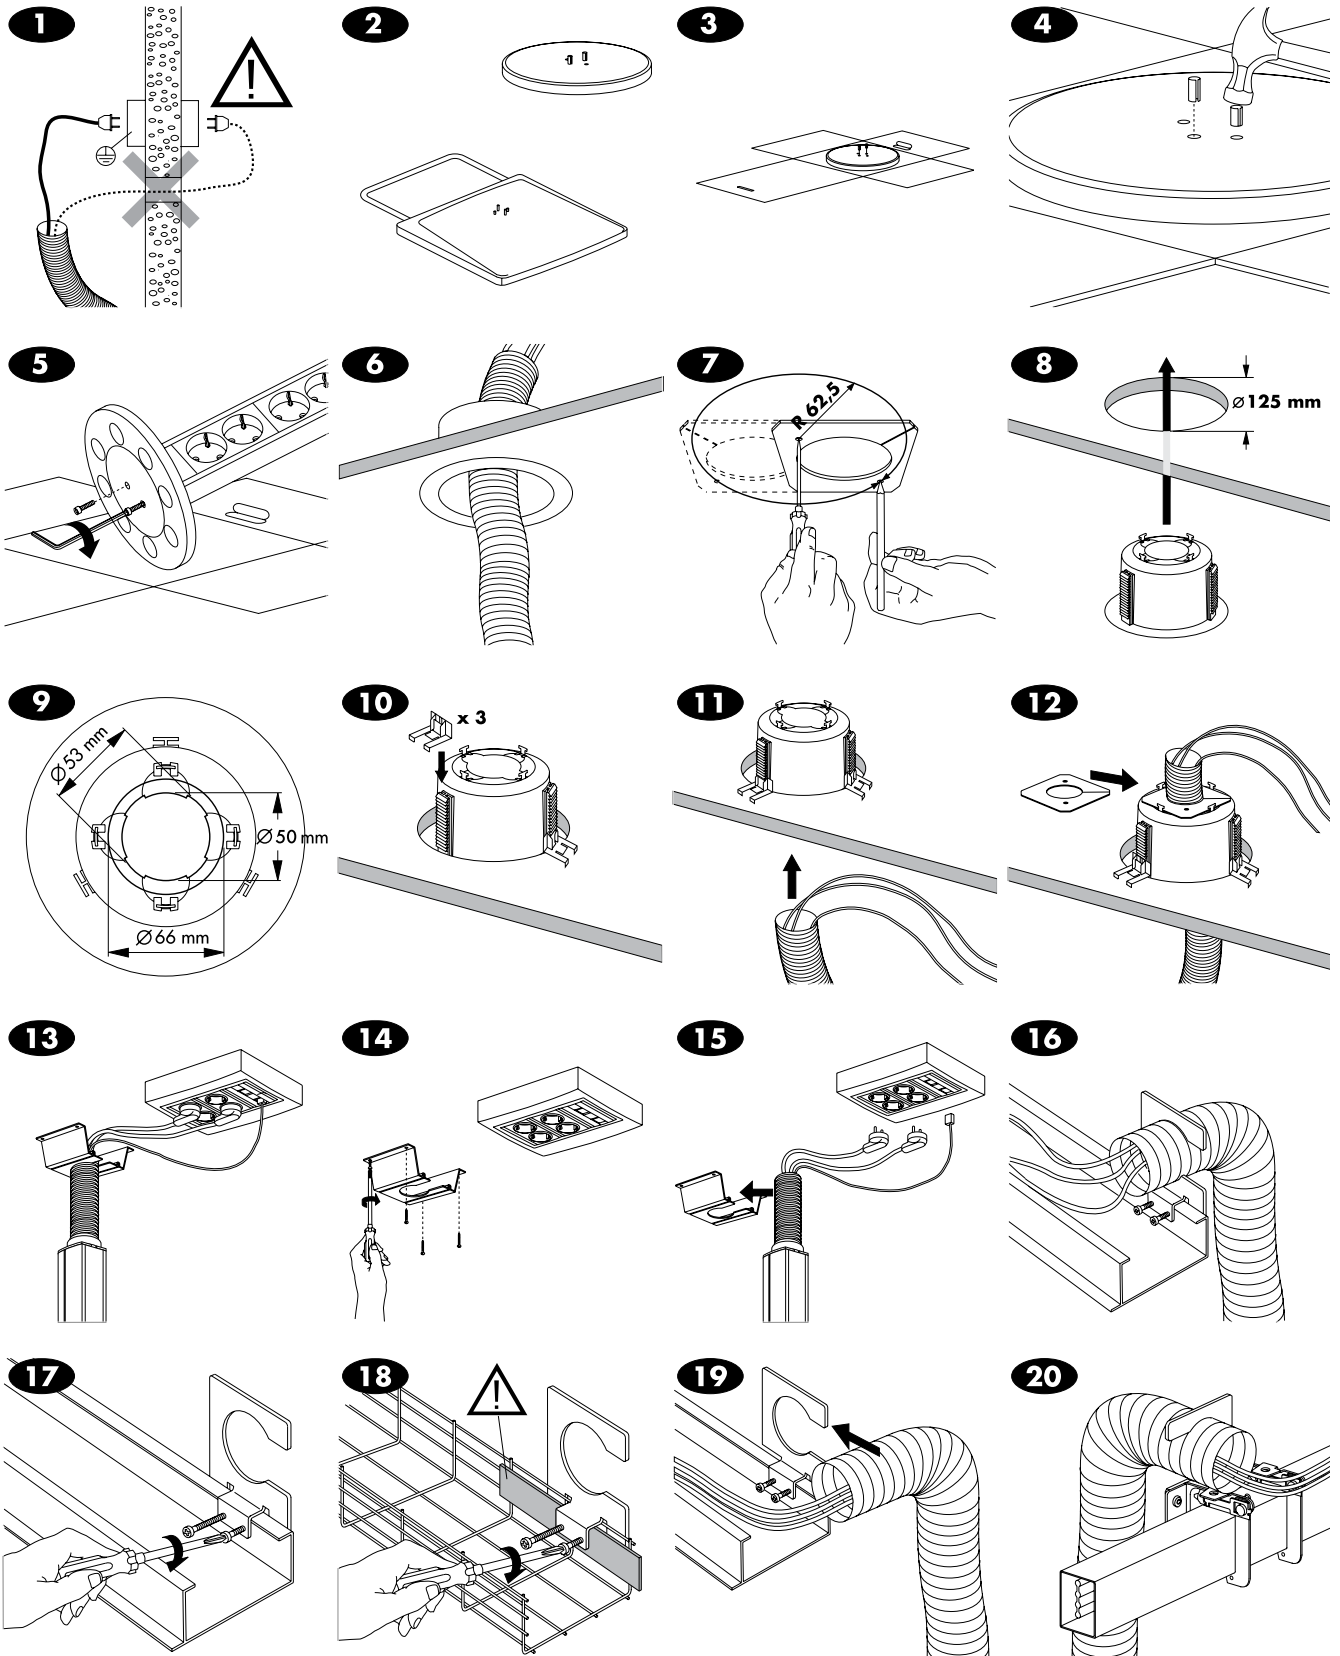

OptiLine 50

Free-standing pole - Deckensäule mobil – Colonne de plafond – Colonna a pavimento, autoportante

INS40400	INS41400	INS41420	INS42400	INS43402
INS40401	INS41401	INS41421	INS42401	INS43412
INS40410	INS41402	INS41422	INS42410	
INS40411	INS41403	INS41423	INS42411	

Installation – Montage – Montage – Montaggio

Installation – Montage – Montage – Montaggio