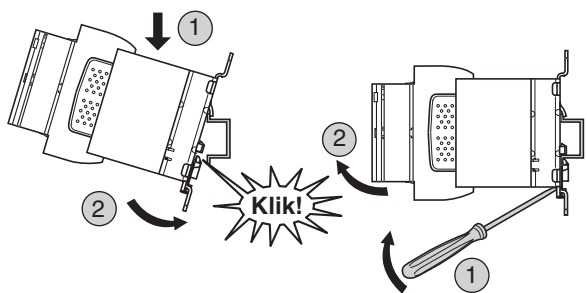

ABL 8FEQ24005...FEQ24040