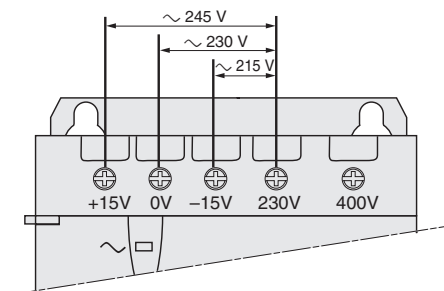

~ 215...245 V