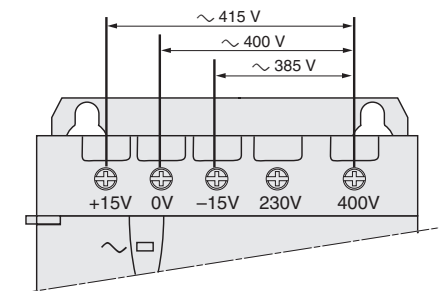

~ 385...415 V