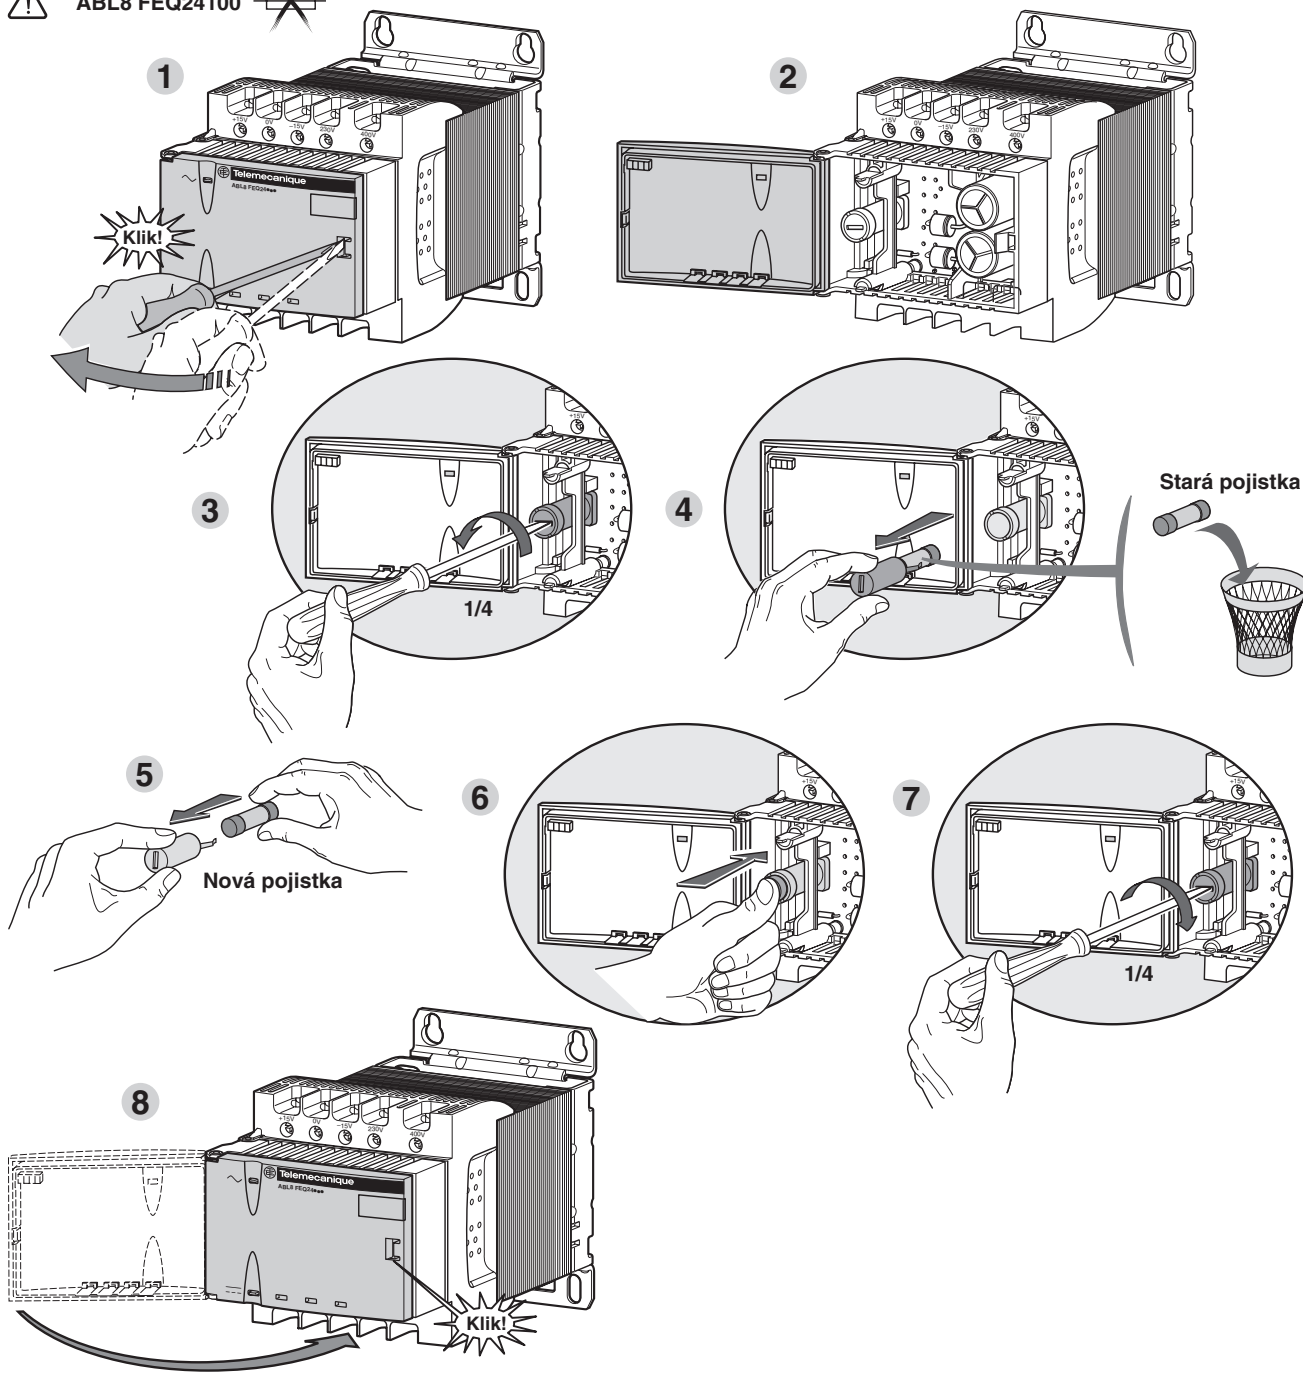

Výměna pojistky

— 5 x 20 mm (0,20 x 0,79 in)

⚠ ABL8 FEQ24100 ~~—~~

Schneider Electric CZ, s. r. o.

Zákaznické centrum

Tel.: 382 766 333 – e-mail: info@cz.schneider-electric.com