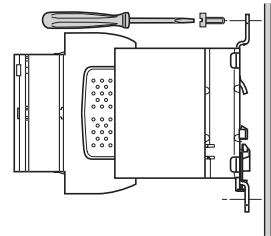

ABL 8FEQ240060 / FEQ24100