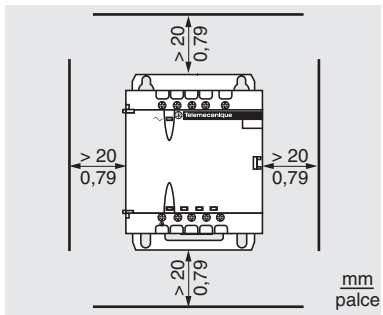

- ① Signalizační LED (oranžová) – stav primárního napětí napájecího zdroje
- ② Místo pro umístění štítku
- ③ Signalizační LED (zelená) – stav výstupního napětí
- ④ Spona pro upevnění na 35mm DIN lištu

Poznámka: in – vstupní, out – výstupní.

### ABL 8FEQ240060 / FEQ24100

-20...+60 °C / -4...140 °F

Ø 8 mm/0,14 in	Nm	M5x20	M6x20
		6,5	11
	lb-in	57,2	96,8

**⚠ VÝSTRAHA**  
**NEBEZPEČÍ ÚRAZU ELEKTRICKÝM PROUDEM, VÝBUCHU NEBO ELEKTRICKÉHO VÝBOJE**  
 Před manipulací se zařízením vždy nejprve odpojte veškerá napájení.  
 Porušením tohoto pokynu se vystavujete nebezpečí vážného úrazu nebo usmrcení.