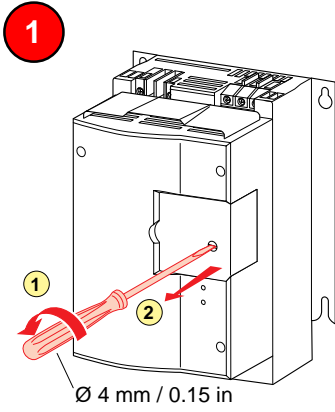

Déport de l'additif de visualisation  
Port for display option  
Bausatz für fernbedienung  
Aditivo de visualización a distancia

3 m / 118 in

4 x Ø 3 mm / 0.12 in  
C = 0,35 Nm T = 3 lb.in