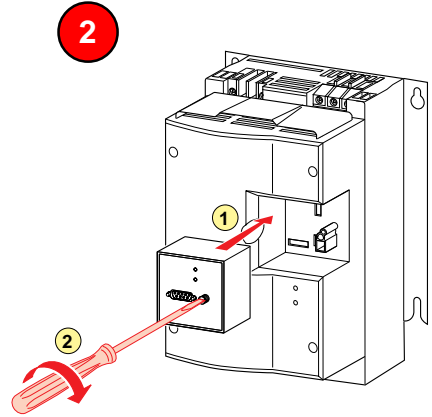

Déport de l'additif de visualisation  
Port for display option  
Bausatz für fernbedienung  
Aditivo de visualización a distancia

3 m / 118 in

4 x Ø 3 mm / 0.12 in  
C = 0,35 Nm T = 3 lb.in