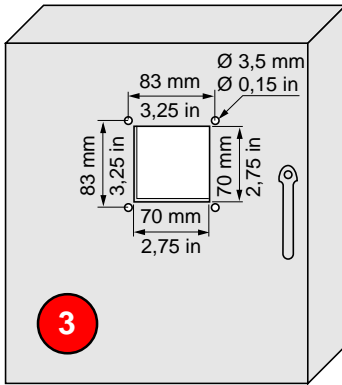

Déport de l'additif de visualisation  
Port for display option  
Bausatz für fernbedienung  
Aditivo de visualización a distancia

3 m / 118 in

4 x Ø 3 mm / 0.12 in  
C = 0,35 Nm T = 3 lb.in