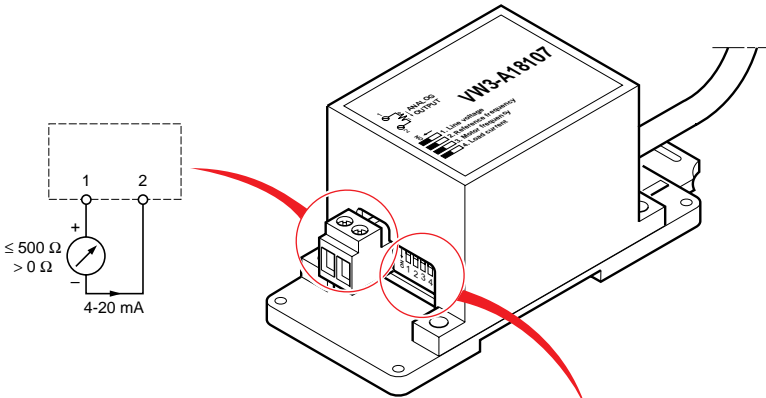

Sortie analogique  
Analog output  
Analogausgang  
Salidas Analogicas

1 inch = 25,4 mm

↓ ON				
	UL n	Fr H	r Fr	L Cr

1 inch = 25,4 mm