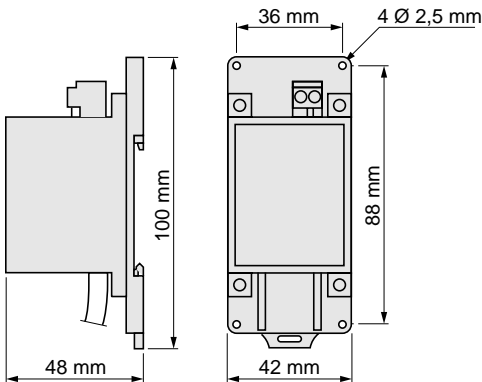

Sortie analogique  
Analog output  
Analogausgang  
Salidas Analogicas

1 inch = 25,4 mm

↓ ON				
	UL n	Fr H	r Fr	L Cr

1 inch = 25,4 mm