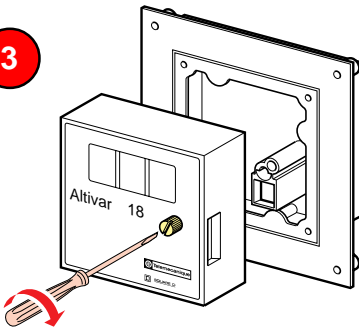

Additif de visualisation déportée
Additional remote display unit
Zusatzgerät für Fernanzeige
Aditivo de visualización a distancia

3 m / 118 in

1

2

2	off	off	on	on
1	off	on	off	on
	<i>B B B</i>	<i>F r H</i>	<i>L C r</i>	<i>r F r U L n</i>

3

4

4 x Ø 3 mm / 0.12 in
C = 0,35 Nm T = 3 lb.in