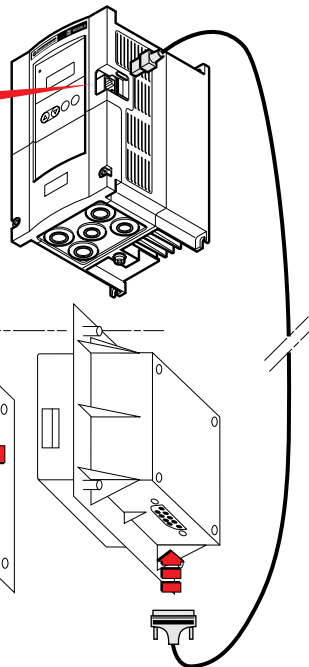

Additif de visualisation déportée
Additional remote display unit
Zusatzgerät für Fernanzeige
Aditivo de visualización a distancia

3 m / 118 in

1

2

2	off	off	on	on
1	off	on	off	on
	<i>B B B</i>	<i>F r H</i>	<i>L C r</i>	<i>r F r U L n</i>

3

4

4 x Ø 3 mm / 0.12 in
C = 0,35 Nm T = 3 lb.in