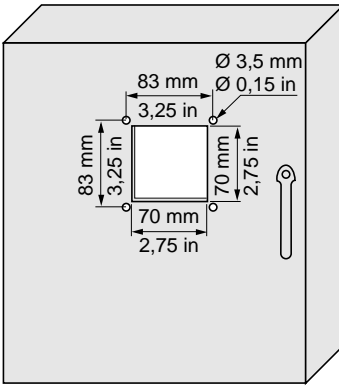

Additif de visualisation déportée
Additional remote display unit
Zusatzgerät für Fernanzeige
Aditivo de visualización a distancia

3 m / 118 in

1

2

2	off	off	on	on
1	off	on	off	on
	<i>B B B</i>	<i>F r H</i>	<i>L C r</i>	<i>r F r U L n</i>

3

4

4 x Ø 3 mm / 0.12 in
C = 0,35 Nm T = 3 lb.in