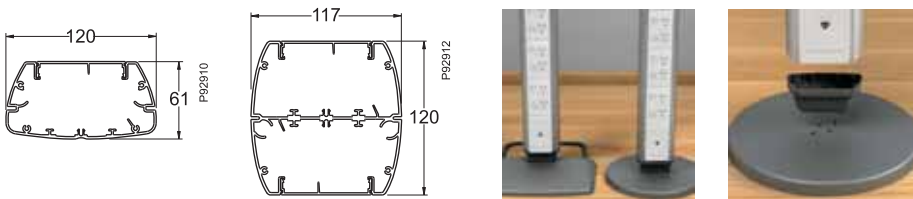

## Optiline 70 Poles

OptiLine 70 Tension-Mounted Pole

OptiLine 70 Free-Standing Pole

## OptiLine 70 Pole Profiles

TENSION MOUNTED	OptiLine 70 Posts (Single Sided)				OptiLine 70 Posts (Double Sided)			
	ISM20500	ISM20501	ISM20502	ISM20503	ISM20505	ISM20506	ISM20507	ISM20508
Min Height (mm)	3170	4170	5170	6170	3170	4170	5170	6170
Max Height (mm)	3570	4570	5570	6570	3570	4570	5570	6570