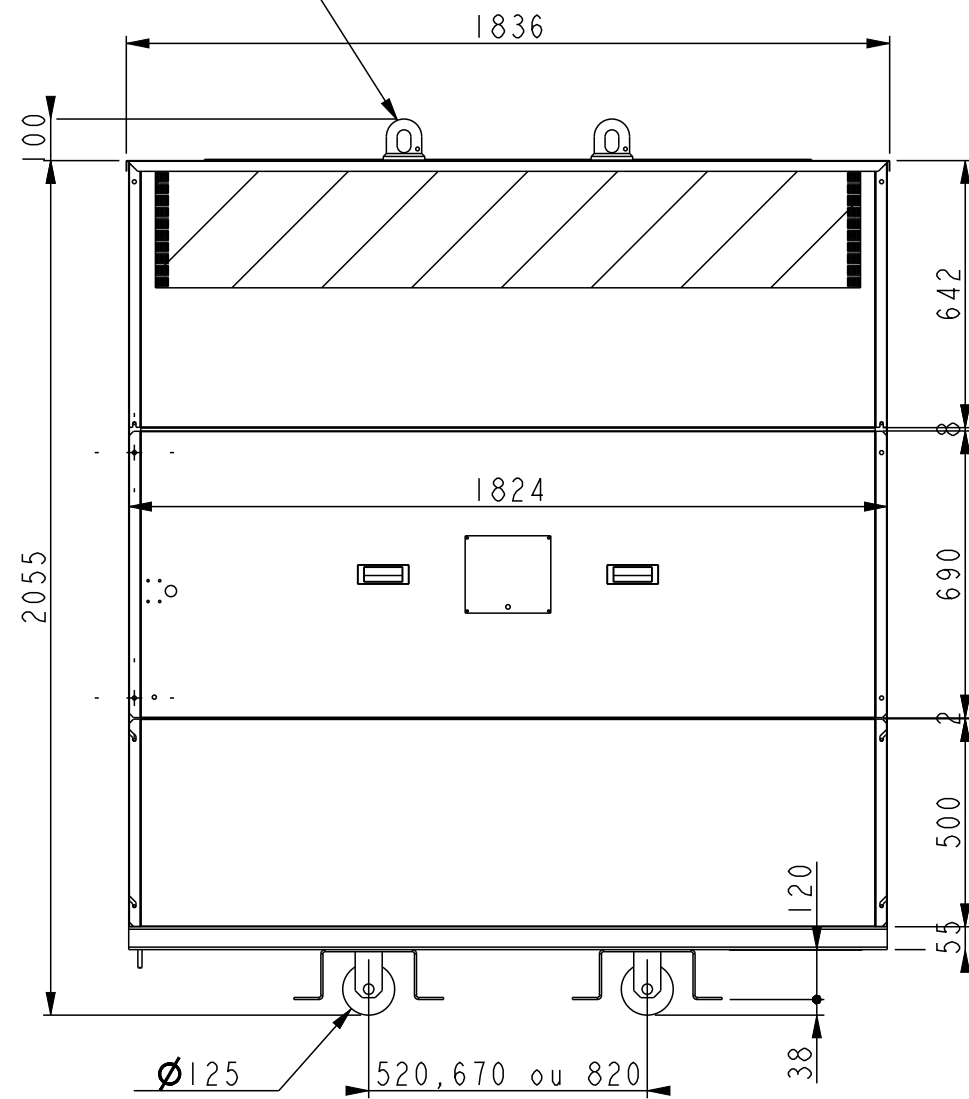

ANNEAUX DE LEVAGE UNIQUEMENT
SUR LES HABILLAGES LIVRES MONTES

0	BURGHOLZER	18/06/2021	Création
Ind	Dessine/Validation	le	Modifications
Echelle	HABILLAGE QI STANDARD TYPE 800		
Dessiné/Validation	le 18/06/2021	par BURGHOLZER	
			0