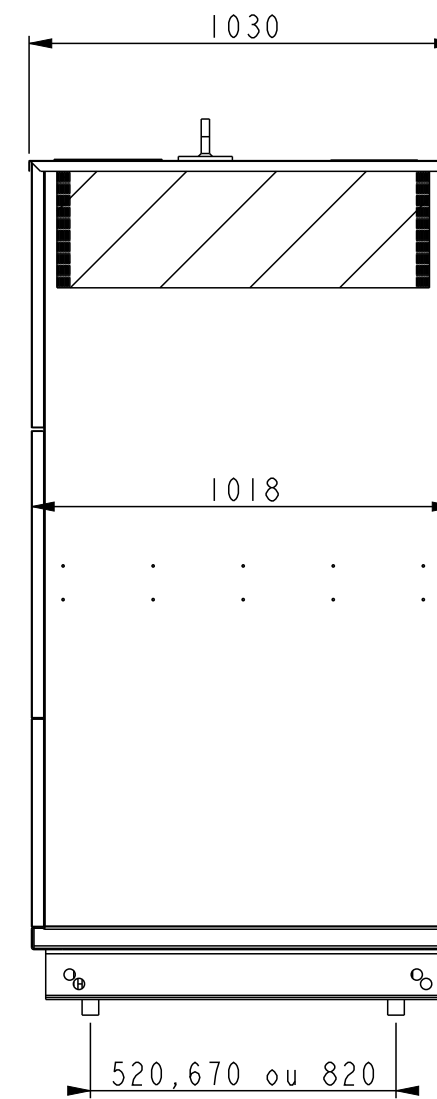

ANNEAUX DE LEVAGE UNIQUEMENT
SUR LES HABILLAGES LIVRES MONTES

0	BURGHOLZER	18/06/2021	Création
Ind	Dessine/Validation	le	Modifications
Echelle	HABILLAGE QI STANDARD TYPE 800		
Dessiné/Validation	le 18/06/2021	par BURGHOLZER	
			0