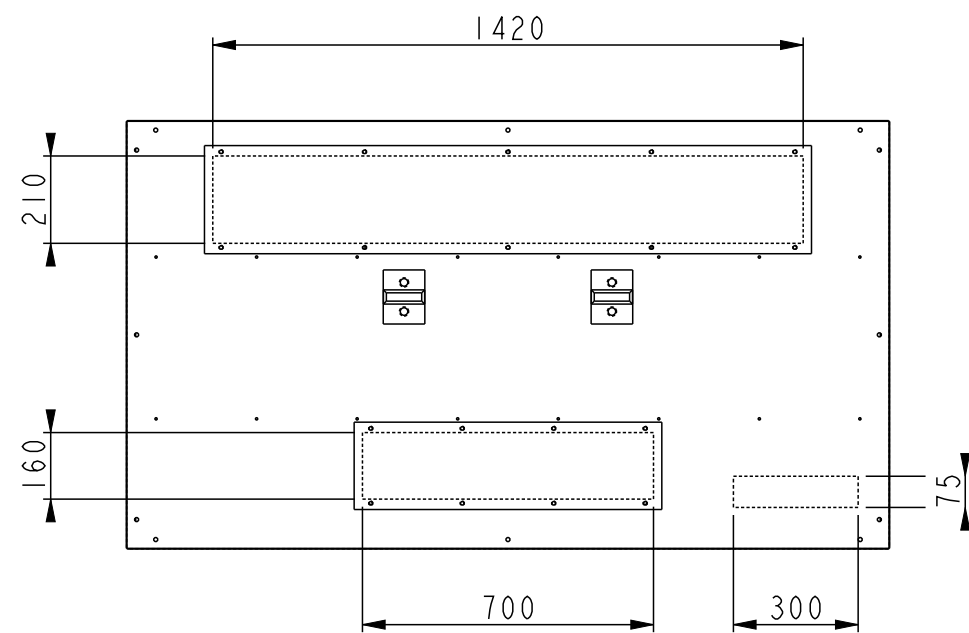

ANNEAUX DE LEVAGE UNIQUEMENT
SUR LES HABILLAGES LIVRES MONTES

0	BURGHOLZER	18/06/2021	Création
Ind	Dessine/Validation	le	Modifications
Echelle	HABILLAGE QI STANDARD TYPE 800		
Dessiné/Validation	le 18/06/2021	par BURGHOLZER	
			0