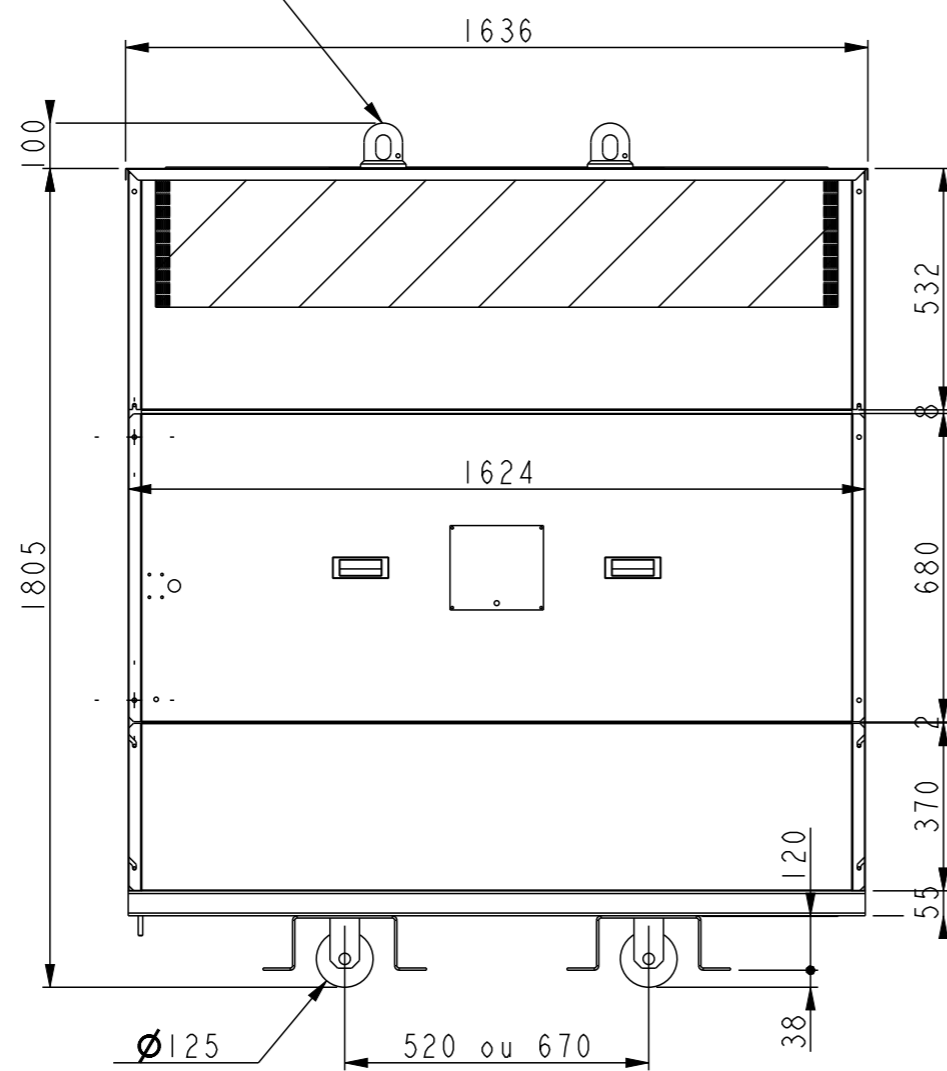

ANNEAUX DE LEVAGE UNIQUEMENT
SUR LES HABILLAGES LIVRES MONTES

0	BURGHOLZER	18/06/2021	Création
Ind	Dessine/Validation	le	Modifications
Echelle	HABILLAGE QI STANDARD TYPE 400		
Dessiné/Validation	le 18/06/2021	par BURGHOLZER	
			0