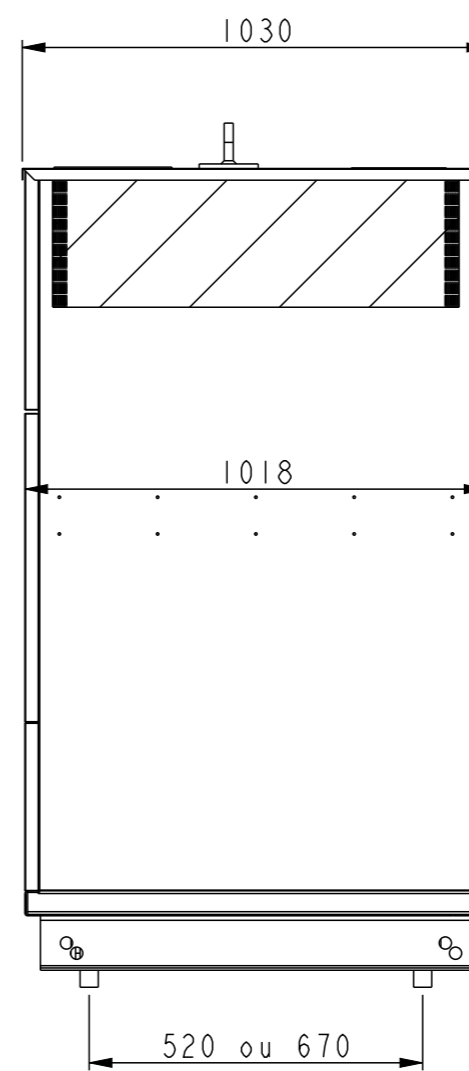

ANNEAUX DE LEVAGE UNIQUEMENT
SUR LES HABILLAGES LIVRES MONTES

0	BURGHOLZER	18/06/2021	Création
Ind	Dessine/Validation	le	Modifications
Echelle	HABILLAGE QI STANDARD TYPE 400		
Dessiné/Validation	le 18/06/2021	par BURGHOLZER	
			0