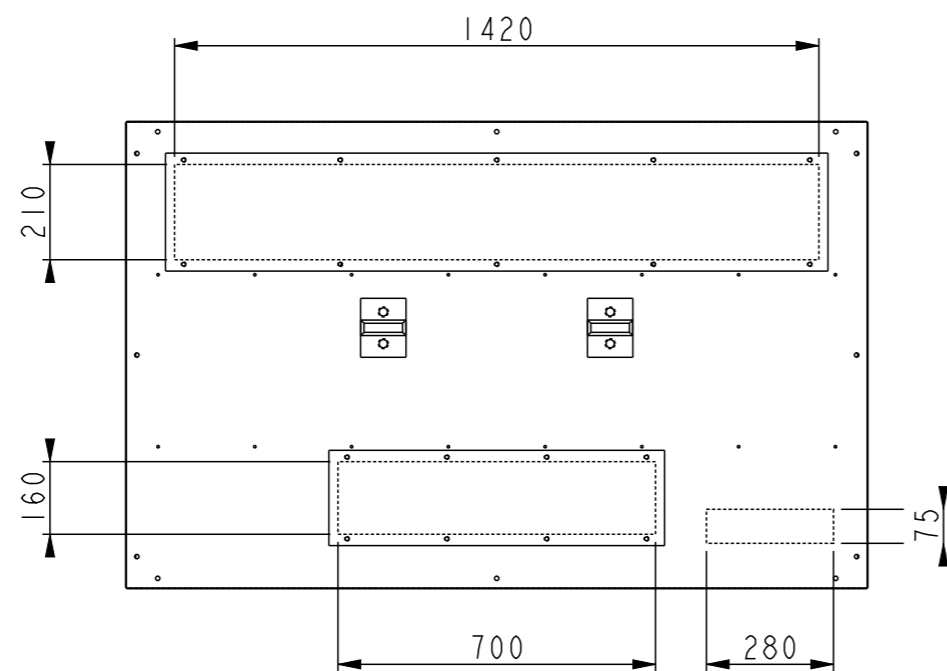

ANNEAUX DE LEVAGE UNIQUEMENT
SUR LES HABILLAGES LIVRES MONTES

0	BURGHOLZER	18/06/2021	Création
Ind	Dessine/Validation	le	Modifications
Echelle	HABILLAGE QI STANDARD TYPE 400		
Dessiné/Validation	le 18/06/2021	par BURGHOLZER	
			0