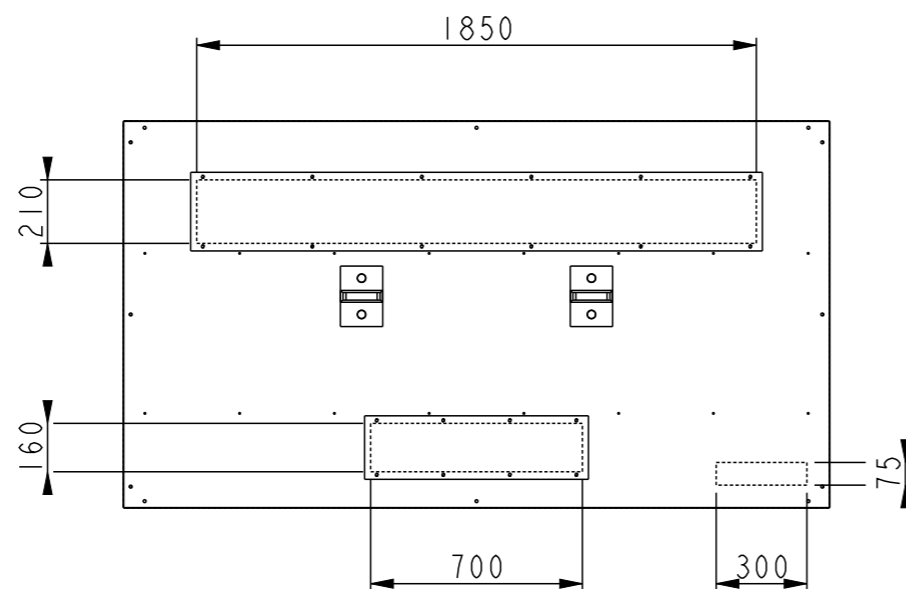

ANNEAUX DE LEVAGE UNIQUEMENT
SUR LES HABILLAGES LIVRES MONTES

0	BURGHOLZER	18/06/2021	Création
Ind	Dessine/Validation	le	Modifications
Echelle	HABILLAGE QI STANDARD TYPE 2500		
Dessiné/Validation	le 18/06/2021	par BURGHOLZER	
			0