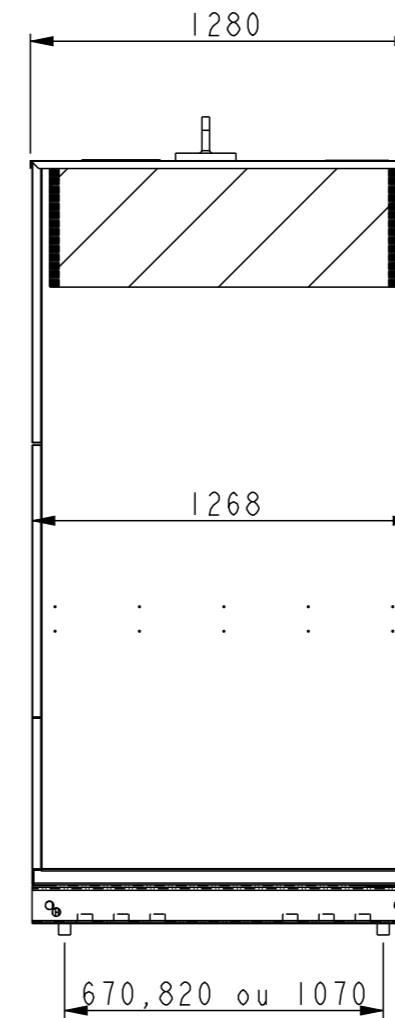

ANNEAUX DE LEVAGE UNIQUEMENT
SUR LES HABILLAGES LIVRES MONTES

0	BURGHOLZER	18/06/2021	Création
Ind	Dessine/Validation	le	Modifications
Echelle	HABILLAGE QI STANDARD TYPE 2500		
Dessiné/Validation	le 18/06/2021	par BURGHOLZER	
			0