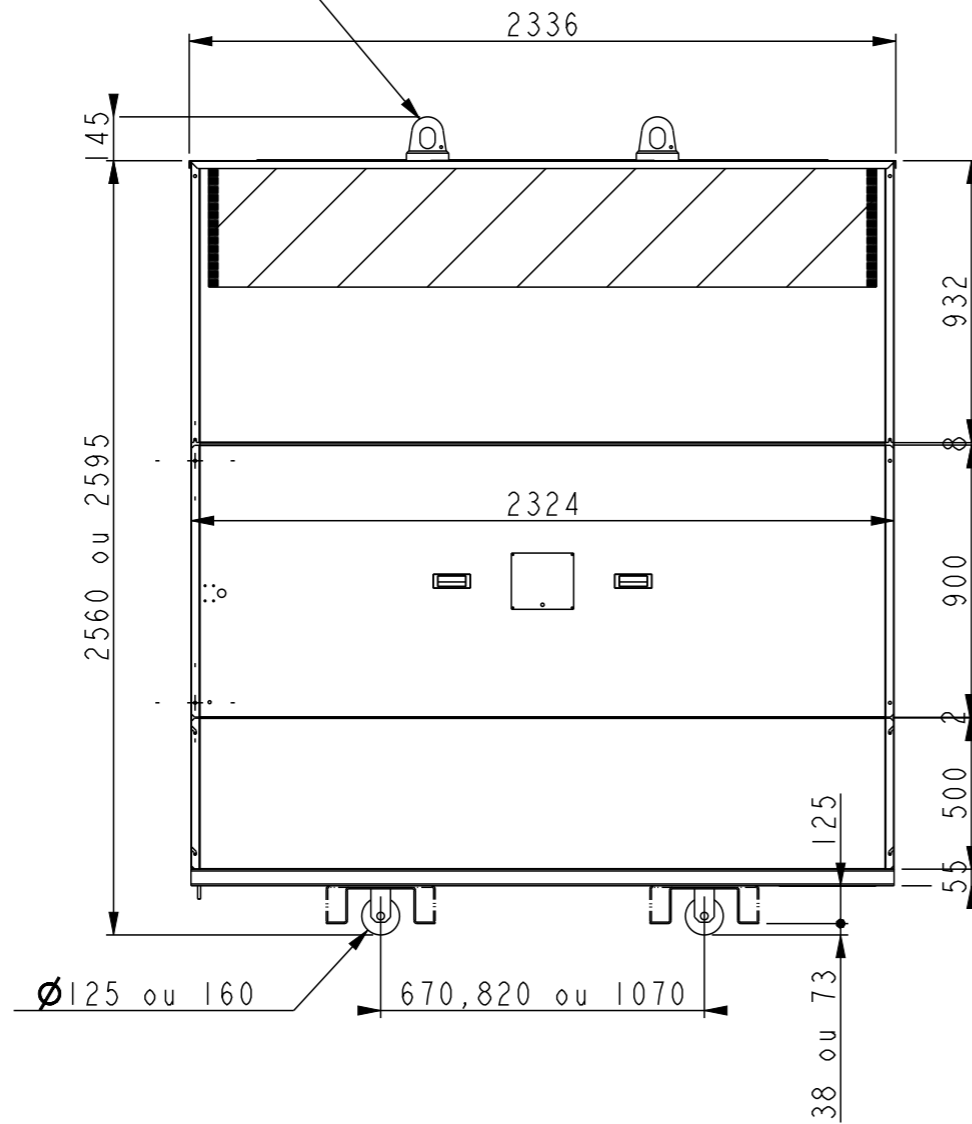

ANNEAUX DE LEVAGE UNIQUEMENT
SUR LES HABILLAGES LIVRES MONTES

0	BURGHOLZER	18/06/2021	Création
Ind	Dessine/Validation	le	Modifications
Echelle	HABILLAGE QI STANDARD TYPE 2500		
Dessiné/Validation	le 18/06/2021	par BURGHOLZER	
			0