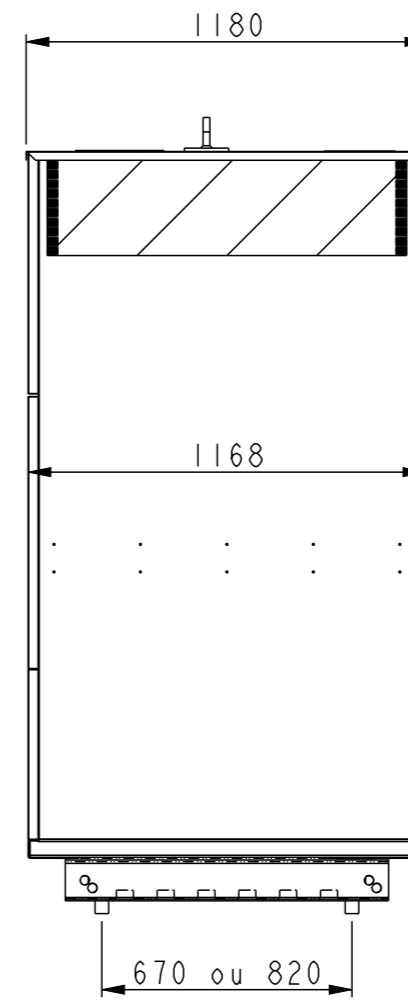

ANNEAUX DE LEVAGE UNIQUEMENT
SUR LES HABILLAGES LIVRES MONTES

0	BURGHOLZER	18/06/2021	Création
Ind	Dessine/Validation	le	Modifications
Echelle	HABILLAGE QI STANDARD TYPE I250		
Dessiné/Validation	le 18/06/2021	par BURGHOLZER	
			0