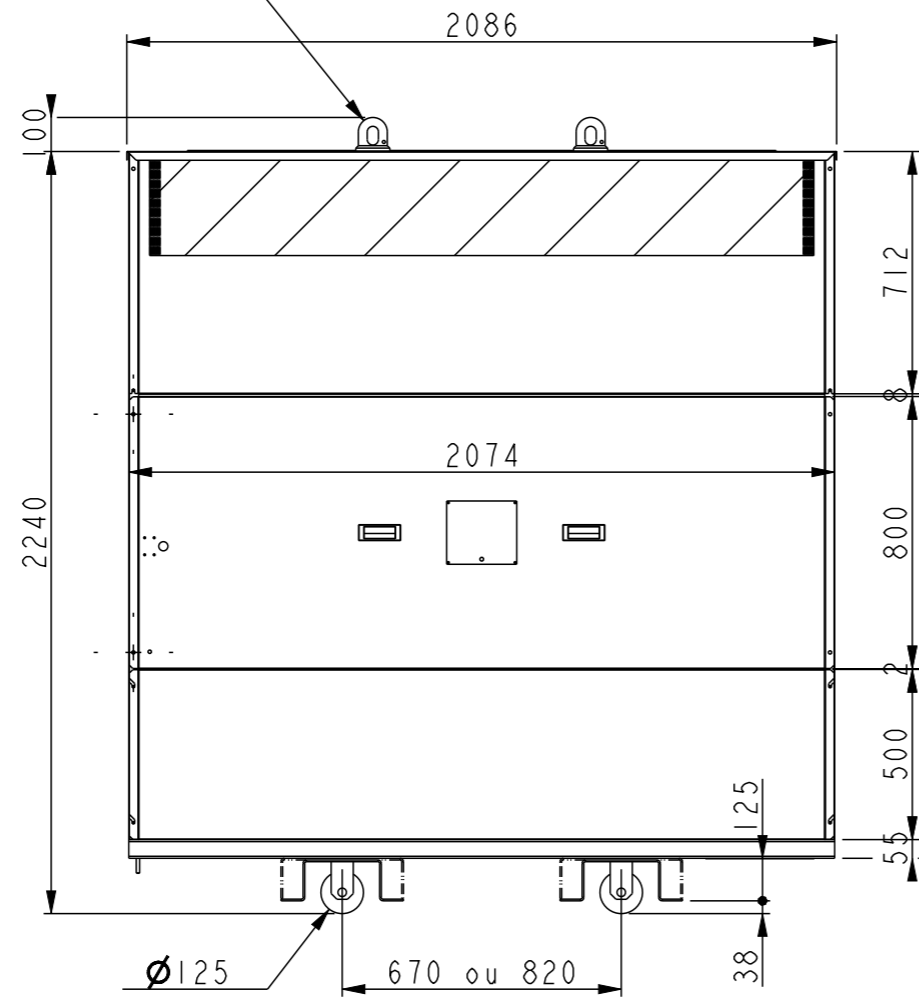

ANNEAUX DE LEVAGE UNIQUEMENT
SUR LES HABILLAGES LIVRES MONTES

0	BURGHOLZER	18/06/2021	Création
Ind	Dessine/Validation	le	Modifications
Echelle	HABILLAGE QI STANDARD TYPE I250		
Dessiné/Validation	le 18/06/2021	par BURGHOLZER	
			0