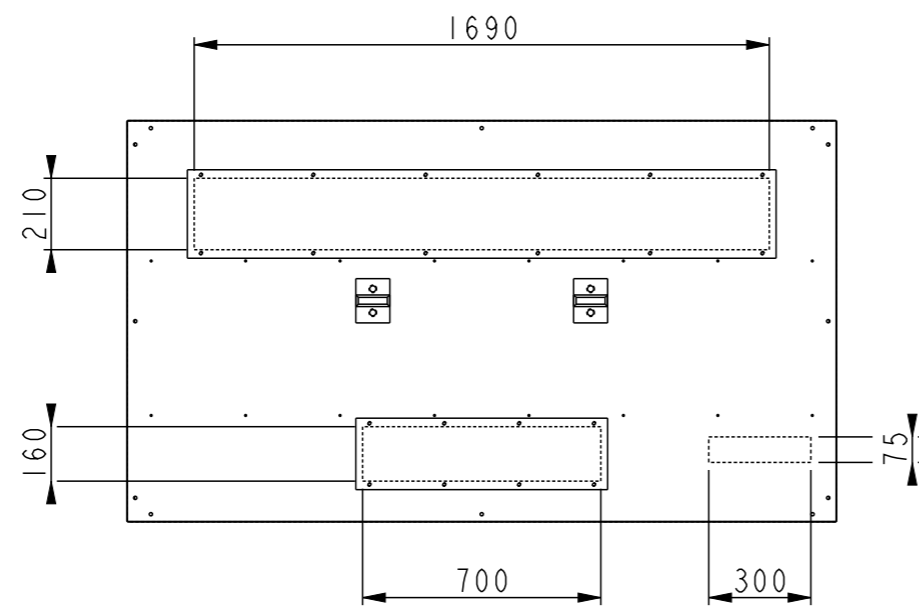

ANNEAUX DE LEVAGE UNIQUEMENT
SUR LES HABILLAGES LIVRES MONTES

0	BURGHOLZER	18/06/2021	Création
Ind	Dessine/Validation	le	Modifications
Echelle	HABILLAGE QI STANDARD TYPE I250		
Dessiné/Validation	le 18/06/2021	par BURGHOLZER	
			0