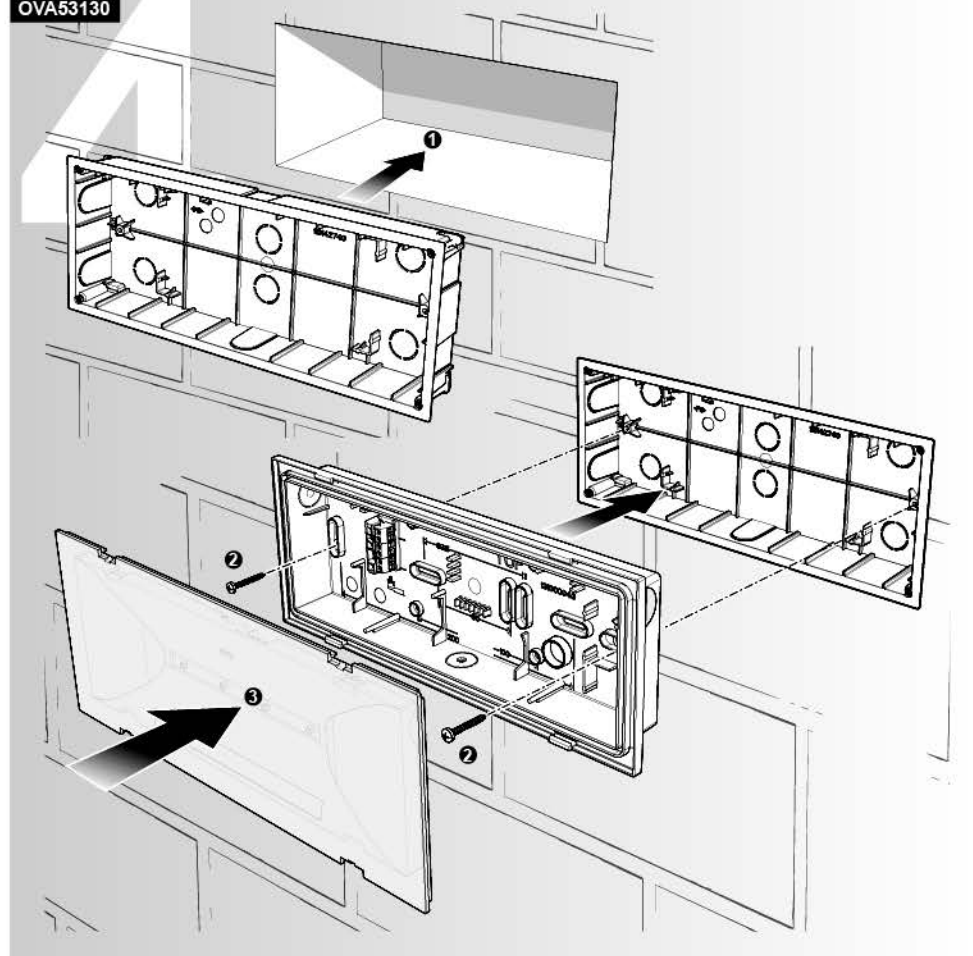

OVA53120

OVA53130

OVA53131