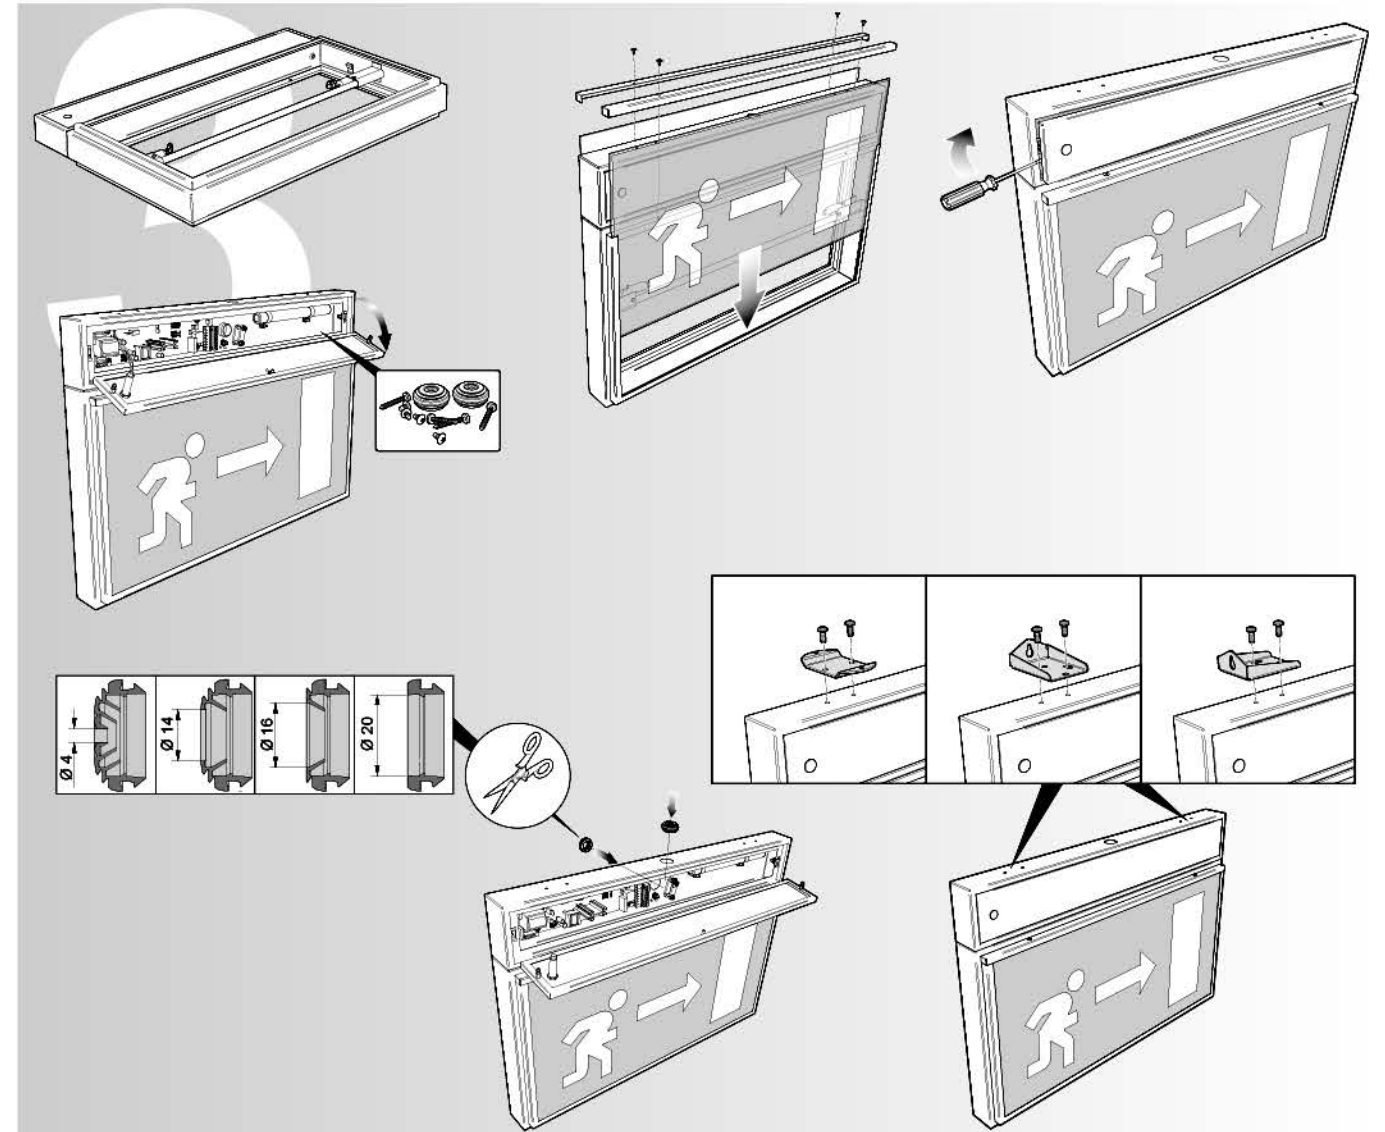

MAXISLIM IP40

OVA38072E
OVA38073E
OVA38074E
OVA38075E

	x 4	Ø 4 mm		x 2	Ø 4 mm
	x 2			x 2	Ø 6 mm
	x 4	Ø 5 mm			
	x 2				
	x 2				
	x 1				
	x 1				

Schneider
Electric

	X	Y	Y ₁	Z
OVA38072E/OVA38073E	644	469	443	80
OVA38074E/OVA38075E	804	549	523	80