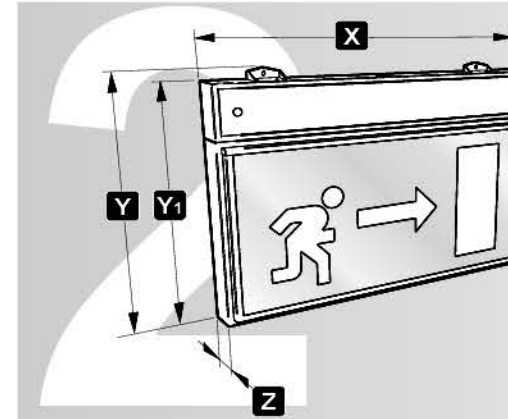

MAXISLIM IP40

OVA38072E
OVA38073E
OVA38074E
OVA38075E

	x 4	Ø 4 mm		x 2	Ø 4 mm
	x 2			x 2	Ø 6 mm
	x 4	Ø 5 mm			
	x 2				
	x 2				
	x 1				
	x 1				

Schneider
Electric

	X	Y	Y ₁	Z
OVA38072E/OVA38073E	644	469	443	80
OVA38074E/OVA38075E	804	549	523	80