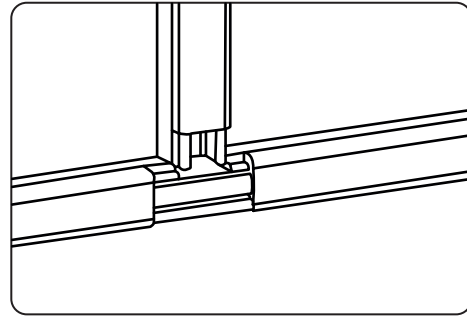

Dexson

Tee - Installation instructions

1

2

3

CMS accesories and References

	Y X							
	mm	CMS	External Elbow	Internal Elbow	Flat Elbow	Tee	Cover	Cover clip
	10x10	DXN10021E	DXN11021E	DXN11022E	DXN11023E	DXN11024E	DXN11025E	DXN11026E
	13x7	DXN10031E	DXN11031E	DXN11032E	DXN11033E	DXN11035E	DXN11036E	DXN11034E
	20x12	DXN10041E DXN10051E	DXN11041E	DXN11042E	DXN11043E	DXN11044E	DXN11045E	DXN11046E
	22x10	DXN10461	DXN11171E	DXN11203E	DXN11175E	DXN11182E	DXN11019E	DXN11216E
	20x20	DXN10061E DXN10071E	DXN11051E	DXN11052E	DXN11053E	DXN11054E	DXN11055E	DXN11056E
	25x25	DXN10081E DXN10091E	DXN11061E	DXN11062E	DXN11063E	DXN11064E	DXN11065E	DXN11066E
	32x12	DXN10101E	DXN11071E	DXN11072E	DXN11073E	DXN11074E	DXN11075E	DXN11076E
	32x12WD	DXN10121E DXN10131E	DXN11071E	DXN11072E	DXN11073E	DXN11074E	DXN11075E	DXN11076E
	40x12	DXN10471	DXN11181E	DXN11192E	DXN11213E	DXN11185E	DXN11226E	DXN11020E