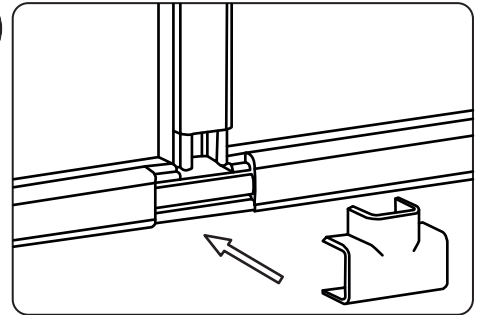

Dexson

Tee - Installation instructions

1

2

3

CMS accesories and References

	Y X							
	mm	CMS	External Elbow	Internal Elbow	Flat Elbow	Tee	Cover	Cover clip
	10x10	DXN10021E	DXN11021E	DXN11022E	DXN11023E	DXN11024E	DXN11025E	DXN11026E
	13x7	DXN10031E	DXN11031E	DXN11032E	DXN11033E	DXN11035E	DXN11036E	DXN11034E
	20x12	DXN10041E DXN10051E	DXN11041E	DXN11042E	DXN11043E	DXN11044E	DXN11045E	DXN11046E
	22x10	DXN10461	DXN11171E	DXN11203E	DXN11175E	DXN11182E	DXN11019E	DXN11216E
	20x20	DXN10061E DXN10071E	DXN11051E	DXN11052E	DXN11053E	DXN11054E	DXN11055E	DXN11056E
	25x25	DXN10081E DXN10091E	DXN11061E	DXN11062E	DXN11063E	DXN11064E	DXN11065E	DXN11066E
	32x12	DXN10101E	DXN11071E	DXN11072E	DXN11073E	DXN11074E	DXN11075E	DXN11076E
	32x12WD	DXN10121E DXN10131E	DXN11071E	DXN11072E	DXN11073E	DXN11074E	DXN11075E	DXN11076E
	40x12	DXN10471	DXN11181E	DXN11192E	DXN11213E	DXN11185E	DXN11226E	DXN11020E