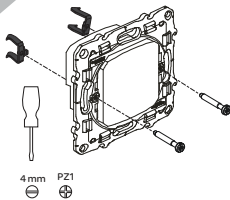

Odace

S5--662

fr Sortie de câbles 16A Ø6-12mm
es Salida cables 16A Ø6-12mm
nl kebelluitgang 16A Ø6-12mm
pt Saída de Cabos 16A Ø6-12mm
en Cable outlet 16A Ø6-12mm

S520690

A

1

B

1