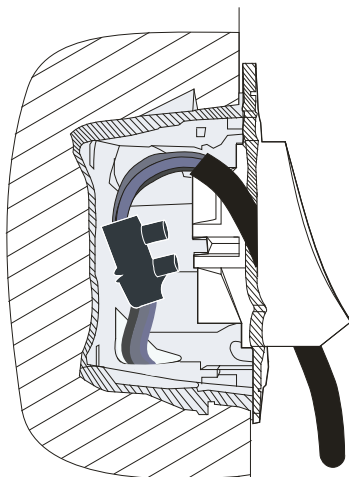

Odace

S5--662

fr Sortie de câbles 16A Ø6-12mm
es Salida cables 16A Ø6-12mm
nl kebelluitgang 16A Ø6-12mm
pt Saída de Cabos 16A Ø6-12mm
en Cable outlet 16A Ø6-12mm

S520690

A

1

B

1