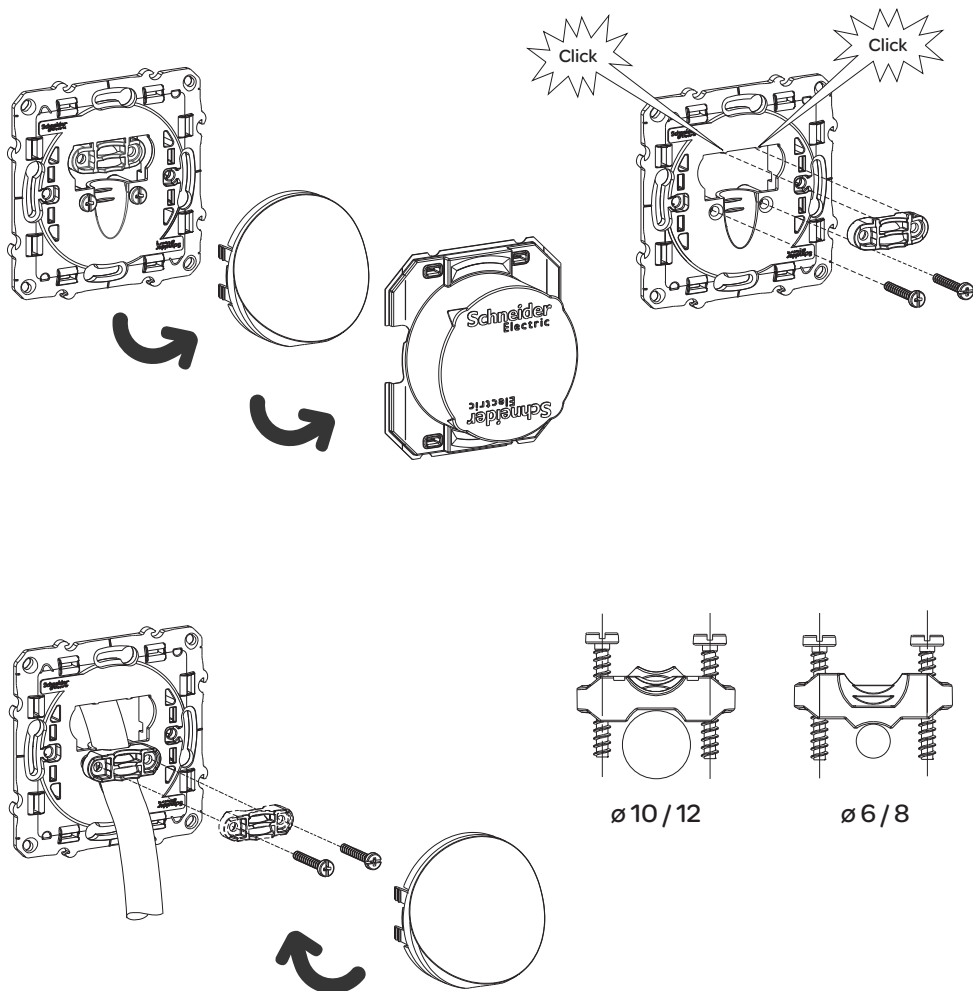

Odace

S5--662

fr Sortie de câbles 16A Ø6-12mm
es Salida cables 16A Ø6-12mm
nl kebelluitgang 16A Ø6-12mm
pt Saída de Cabos 16A Ø6-12mm
en Cable outlet 16A Ø6-12mm

S520690

A

1

B

1