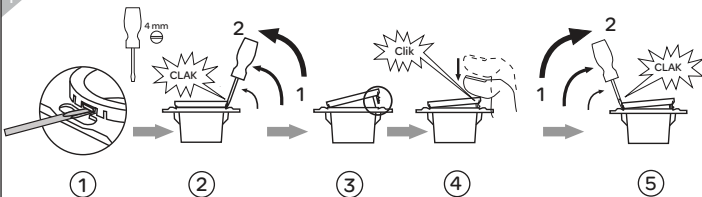

Odace

S5--662

fr Sortie de câbles 16A Ø6-12mm
es Salida cables 16A Ø6-12mm
nl kebelluitgang 16A Ø6-12mm
pt Saída de Cabos 16A Ø6-12mm
en Cable outlet 16A Ø6-12mm

S520690

A

1

B

1