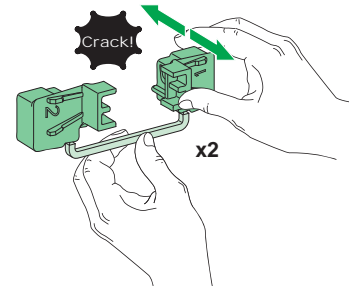

## Mini Pragma, Opale

13409  
13410

13411  
13412

**Schneider**  
Electric

Mini Pragma

Opale

1

	X (mm)
4 modules	60 $\pm$ 0.5
6 modules	96 $\pm$ 0.5
8 modules	132 $\pm$ 0.5
12-24-36 modules	204 $\pm$ 0.5
18 modules	312 $\pm$ 0.5

S1A4416201-01

2

1/2

1

1