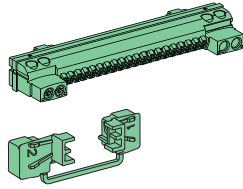

## Mini Pragma, Opale

13409  
13410

13411  
13412

**Schneider**  
Electric

Mini Pragma

Opale

1

	X (mm)
4 modules	60 $\pm$ 0.5
6 modules	96 $\pm$ 0.5
8 modules	132 $\pm$ 0.5
12-24-36 modules	204 $\pm$ 0.5
18 modules	312 $\pm$ 0.5

S1A4416201-01

2

1/2

1

1