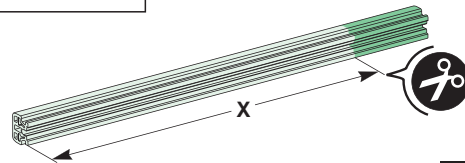

## Mini Pragma, Opale

13409  
13410

13411  
13412

**Schneider**  
Electric

Mini Pragma

Opale

1

	X (mm)
4 modules	60 $\pm$ 0.5
6 modules	96 $\pm$ 0.5
8 modules	132 $\pm$ 0.5
12-24-36 modules	204 $\pm$ 0.5
18 modules	312 $\pm$ 0.5

S1A4416201-01

2

1/2

1

1