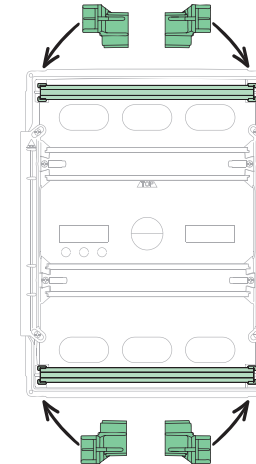

## Mini Pragma, Opale

13409  
13410

13411  
13412

**Schneider**  
Electric

Mini Pragma

Opale

1

	X (mm)
4 modules	60 $\pm$ 0.5
6 modules	96 $\pm$ 0.5
8 modules	132 $\pm$ 0.5
12-24-36 modules	204 $\pm$ 0.5
18 modules	312 $\pm$ 0.5

S1A4416201-01

2

1/2

1

1