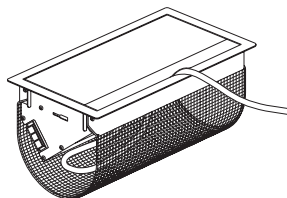

OptiLine 50

Desk box with flip lid – Tischmodul mit Klappdeckel – Module de table clapet – Scatola scrivania coperchio

INS40626
INS40628
INS41620

Installation – Montage – Montage – Montaggio

Installation of cable basket – Montage Kabelkorb – Montage panier de câbles – Montaggio rete portacavi