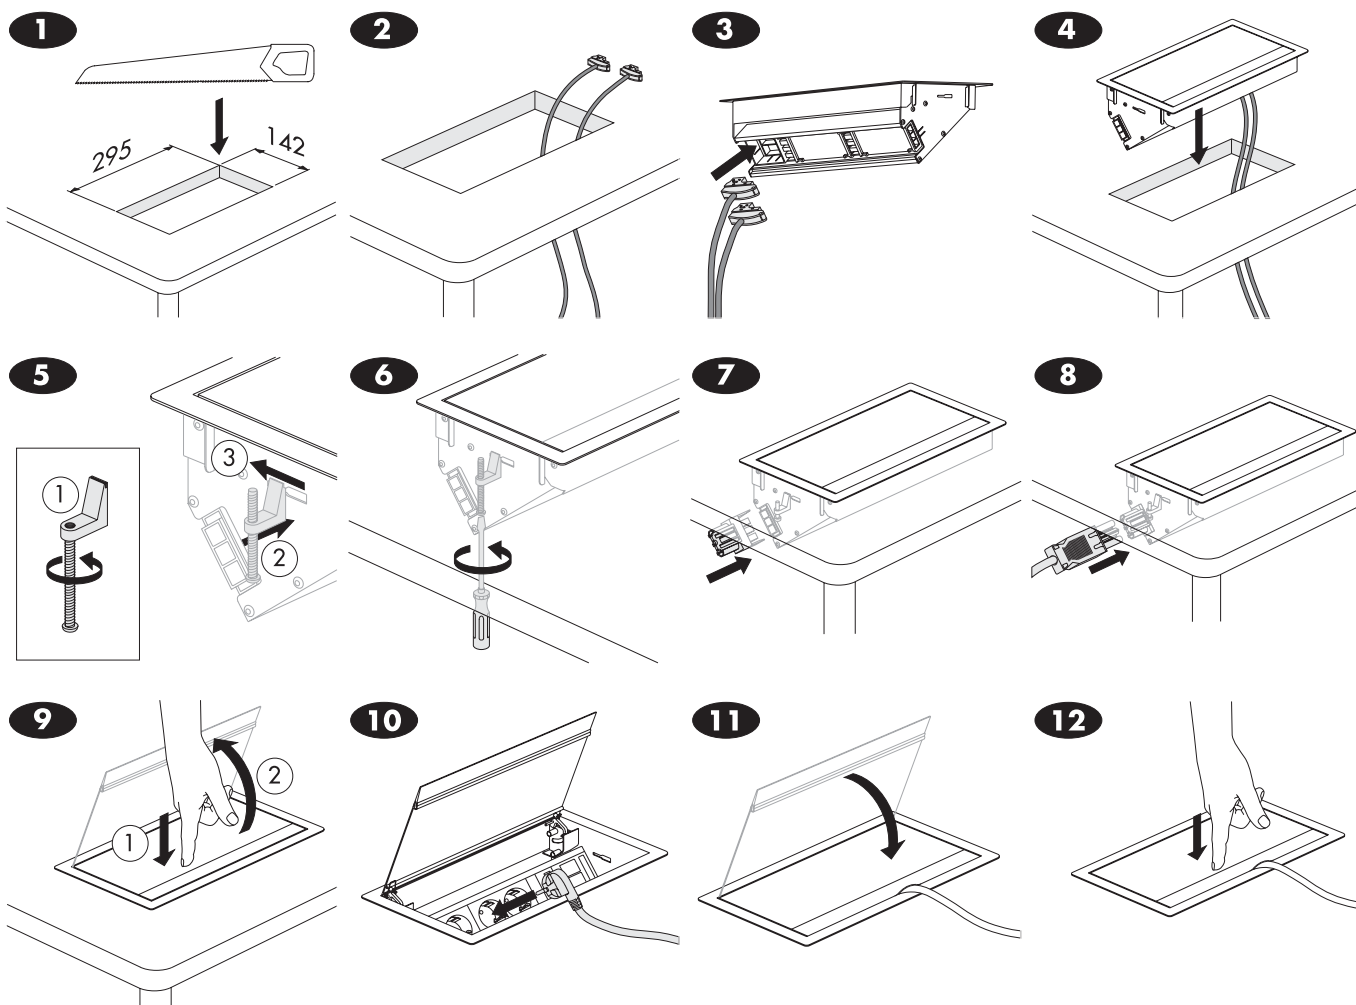

OptiLine 50

Desk box with flip lid – Tischmodul mit Klappdeckel – Module de table clapet – Scatola scrivania coperchio

INS40626
INS40628
INS41620

Installation – Montage – Montage – Montaggio

Installation of cable basket – Montage Kabelkorb – Montage panier de câbles – Montaggio rete portacavi