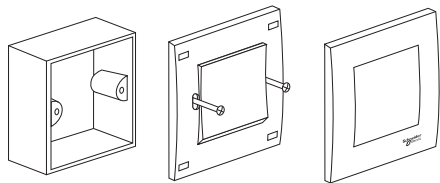

### 接线图

感谢阁下选用Schneider Electric施耐德电气S-Crafta莲花系列之电器配件。

在安装及使用本产品前，请仔细阅读以下内文指示。

此安装说明适用于以下产品型号。

	型号	摘要
	K31TV	单联主电视插座
	K32TV	单联副电视插座
	K31TVM	双联副电视插座
	K31TVFS	单联主电视插座 5-1000 MHz, F Connection

## 安装指南

请按照下列次序安装

注意：安装边框于面板时，请先确认及对准锁扣的位置，然后用力量压下直至听到“啪”的声响以确认边框已完全嵌入