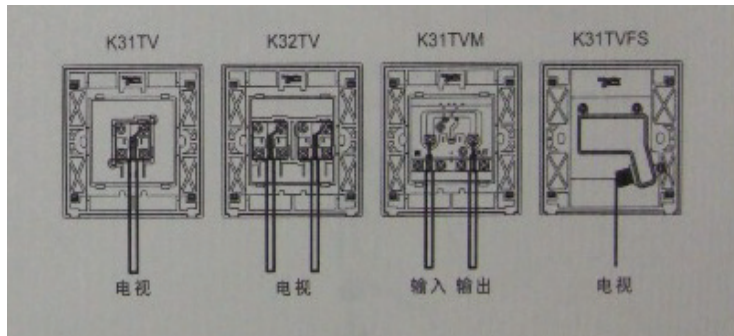

应用指引 电视插座

型号
K31TV
K32TV
K31TVM
K31TVFS

产品规格

面板尺寸 : 86mm x 86mm
安装中心距离 : 60.3mm

注意事项

安装前请查核是否抵触当地之有关布线规例。

接线图