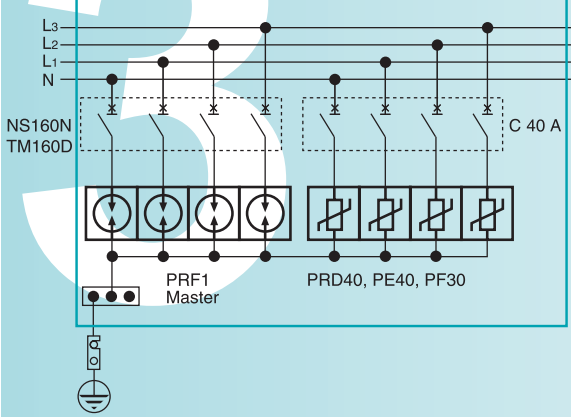

fr en de it es nl dk se pt
no fi ru

PRF1 Master

Réf. :	Réf. :	4P 16643
16630	2P 16641	6P 16644
	3P 16642	8P 16645

Réf. : 16646

Schneider
Electric

**Installez / Install / Installieren / Installazione / Instale /
Installeren / Installer / Installera / Instale / Installer /
Asenna / Устанџка**

**Signalisation / Signalling / Meldung / Segnaletica / Señalización / Signalerung /
Signalerung / Signalerung / Sinalização / Signalerung / Merkinanto / Сигнализация**

PRF1 Master

TT / TN-S / IT (+N) Type 1 + Type 2

TT / TN-S / IT (+ N) Type 1

Type 2

TN-C / IT Type 1 + Type 2

TN-C / IT Type 1

Type 2

GHE1259301_07 (03/2009)