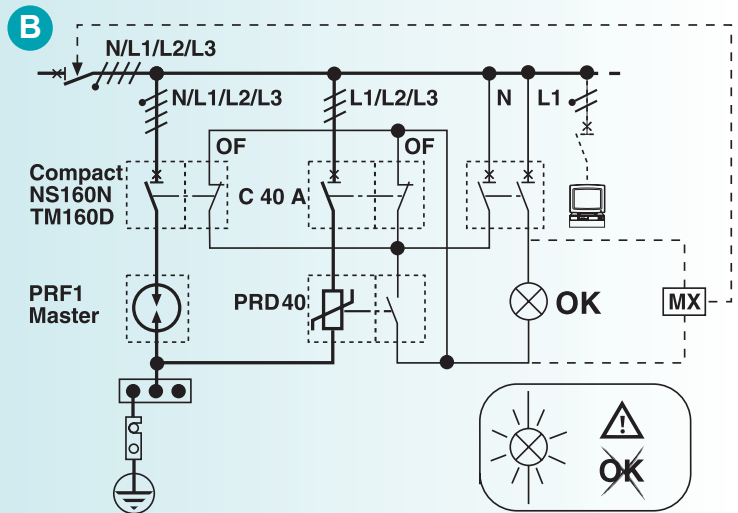

fr en de it es nl dk se pt
no fi ru

PRF1 Master

Réf. :	Réf. :	4P 16643
16630	2P 16641	6P 16644
	3P 16642	8P 16645

Réf. : 16646

Schneider
Electric

**Installez / Install / Installieren / Installazione / Instale /
Installeren / Installer / Installera / Instale / Installer /
Asenna / Устанџка**

**Signalisation / Signalling / Meldung / Segnaletica / Señalización / Signalerung /
Signalerung / Signalerung / Sinalização / Signalerung / Merkinanto / Сигнализация**

PRF1 Master

TT / TN-S / IT (+N) Type 1 + Type 2

TT / TN-S / IT (+ N) Type 1

Type 2

TN-C / IT Type 1 + Type 2

TN-C / IT Type 1

Type 2

GHE1259301_07 (03/2009)