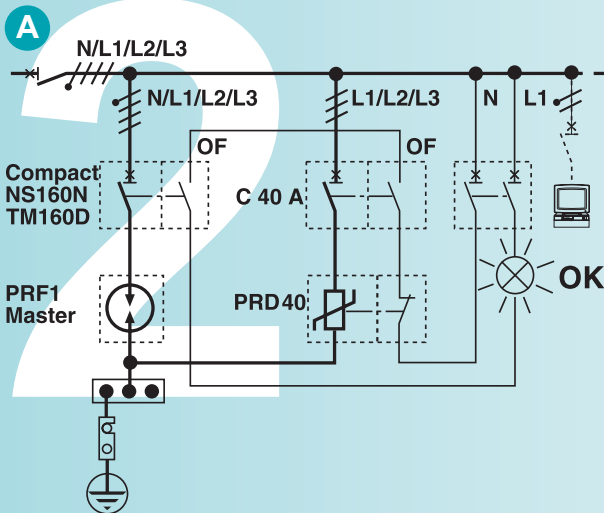

**Signalisation / Signalling / Meldung / Segnaletica / Señalización / Signalerung /
Signalerung / Signalerung / Sinalização / Signalerung / Merkinanto / Сигнализация**