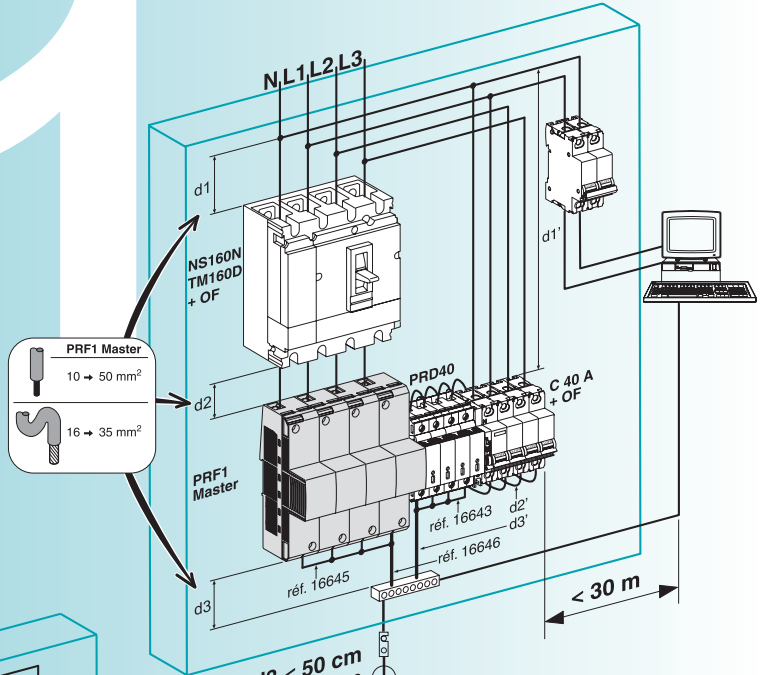

fr en de it es nl dk se pt
no fi ru

PRF1 Master

Réf. :	Réf. :	4P 16643
16630	2P 16641	6P 16644
	3P 16642	8P 16645

Réf. : 16646

Schneider
Electric

**Installez / Install / Installieren / Installazione / Instale /
Installeren / Installer / Installera / Instale / Installer /
Asenna / Устанџка**

TT / TN-S / IT (+ N) Type 1

Type 2

TN-C / IT Type 1 + Type 2

TN-C / IT Type 1

Type 2

GHE1259301_07 (03/2009)