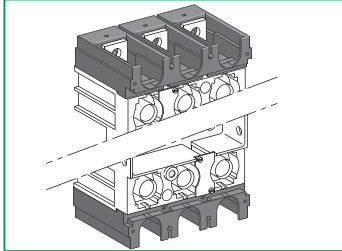

**Compact NSX400-630**  
**FPower NSX / GV7**  
**Compact NSJ**  
 Adapter for plug in base  
 Adaptateur pour socle  
 Adaptador zócalo

**Schneider**  
 Electric

GHD16253AA-06

**Schneider Electric Industries SAS**  
 35, rue Joseph Monier  
 CS 30323  
 F - 92506 Rueil Malmaison Cedex  
 www.schneider-electric.com