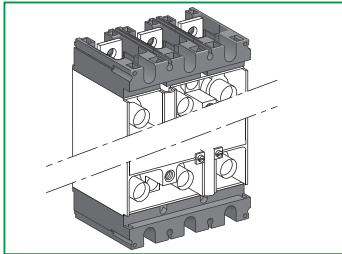

**Compact NSX100-250
FPower NSX / GV7**

Adapter for plug in base
Adaptateur pour socle
Adaptador zócalo

**Schneider
Electric**

GHD16252AA-06

Schneider Electric Industries SAS
35, rue Joseph Monier
CS 30323
F - 92506 Rueil Malmaison Cedex
www.schneider-electric.com