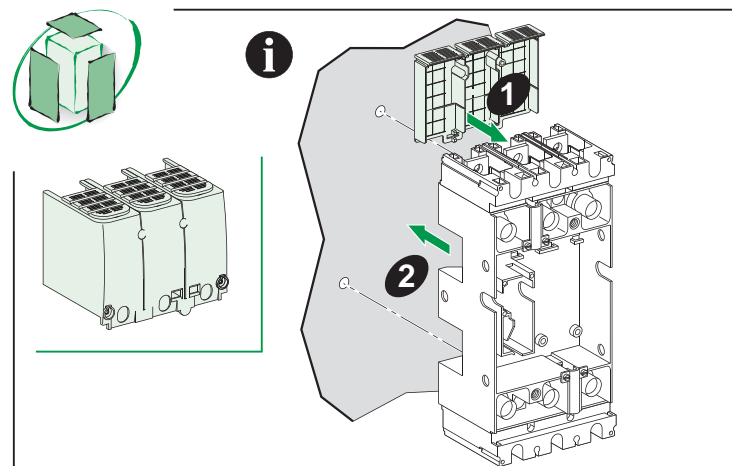

**Compact NSX100-250
FPower NSX / GV7**

Adapter for plug in base
Adaptateur pour socle
Adaptador zócalo

**Schneider
Electric**

GHD16252AA-06

Schneider Electric Industries SAS
35, rue Joseph Monier
CS 30323
F - 92506 Rueil Malmaison Cedex
www.schneider-electric.com

© 2011 Schneider Electric.
All rights reserved.

IMPORTANT NOTE

b This device must be installed by a qualified electrician.
b We cannot accept any responsibility for failure to follow the instructions provided in this document.

REMARQUE IMPORTANTE

b L'installation de cet appareil doit être effectuée par des professionnels de l'électricité.
b Le non-respect des indications de la présente notice ne saurait engager la responsabilité du constructeur.

OBSERVACIÓN IMPORTANTE

b La instalación y mantenimiento de este aparato sólo debe ser realizado por electricistas profesionales.
b El fabricante no se hace responsable en caso de no cumplir con las indicaciones expuestas en este aviso.

重要注意事項

■ 本装置必须由合格的电工进行安装。
■ 我们不承担任何因未遵循本文档中的指南而导致的责任。

GHD16252AA-06

1/2