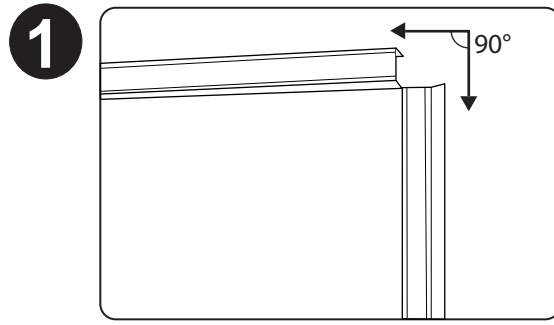

Dexson

Flat Elbow - Installation instructions

CMS accesories and References

	Y X							
	mm	CMS	External Elbow	Internal Elbow	Flat Elbow	Tee	Cover	Cover clip
	10x10	DXN10021E	DXN11021E	DXN11022E	DXN11023E	DXN11024E	DXN11025E	DXN11026E
	13x7	DXN10031E	DXN11031E	DXN11032E	DXN11033E	DXN11035E	DXN11036E	DXN11034E
	20x12	DXN10041E DXN10051E	DXN11041E	DXN11042E	DXN11043E	DXN11044E	DXN11045E	DXN11046E
	22x10	DXN10461	DXN11171E	DXN11203E	DXN11175E	DXN11182E	DXN11019E	DXN11216E
	20x20	DXN10061E DXN10071E	DXN11051E	DXN11052E	DXN11053E	DXN11054E	DXN11055E	DXN11056E
	25x25	DXN10081E DXN10091E	DXN11061E	DXN11062E	DXN11063E	DXN11064E	DXN11065E	DXN11066E
	32x12	DXN10101E	DXN11071E	DXN11072E	DXN11073E	DXN11074E	DXN11075E	DXN11076E
	32x12WD	DXN10121E DXN10131E	DXN11071E	DXN11072E	DXN11073E	DXN11074E	DXN11075E	DXN11076E
	40x12	DXN10471	DXN11181E	DXN11192E	DXN11213E	DXN11185E	DXN11226E	DXN11020E