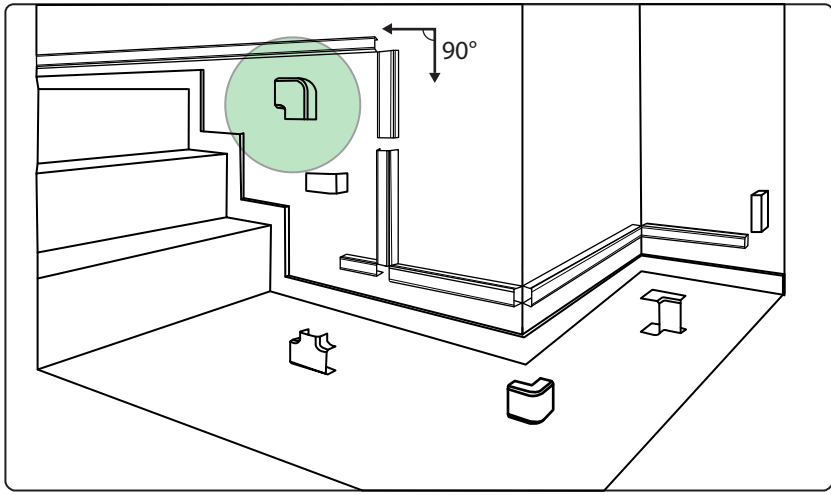

Dexson

Flat Elbow - Installation instructions

CMS accesories and References

	Y X							
	mm	CMS	External Elbow	Internal Elbow	Flat Elbow	Tee	Cover	Cover clip
	10x10	DXN10021E	DXN11021E	DXN11022E	DXN11023E	DXN11024E	DXN11025E	DXN11026E
	13x7	DXN10031E	DXN11031E	DXN11032E	DXN11033E	DXN11035E	DXN11036E	DXN11034E
	20x12	DXN10041E DXN10051E	DXN11041E	DXN11042E	DXN11043E	DXN11044E	DXN11045E	DXN11046E
	22x10	DXN10461	DXN11171E	DXN11203E	DXN11175E	DXN11182E	DXN11019E	DXN11216E
	20x20	DXN10061E DXN10071E	DXN11051E	DXN11052E	DXN11053E	DXN11054E	DXN11055E	DXN11056E
	25x25	DXN10081E DXN10091E	DXN11061E	DXN11062E	DXN11063E	DXN11064E	DXN11065E	DXN11066E
	32x12	DXN10101E	DXN11071E	DXN11072E	DXN11073E	DXN11074E	DXN11075E	DXN11076E
	32x12WD	DXN10121E DXN10131E	DXN11071E	DXN11072E	DXN11073E	DXN11074E	DXN11075E	DXN11076E
	40x12	DXN10471	DXN11181E	DXN11192E	DXN11213E	DXN11185E	DXN11226E	DXN11020E